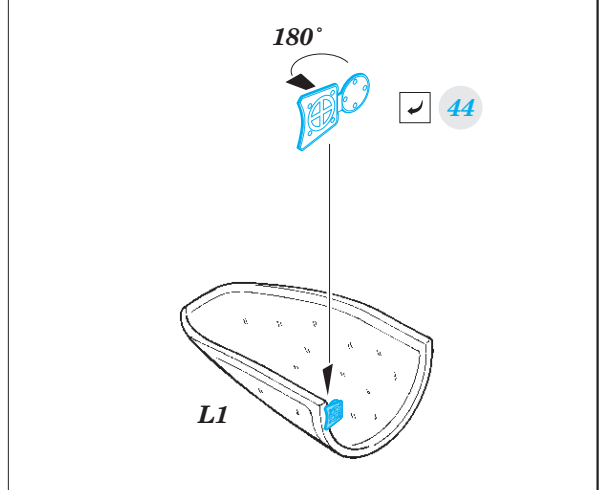

F/A-18B interior

eduard

49 915

1/48

detail set for KINETIC 1/48 kit • sada detailů pro stavebnici KINETIC 1/48

- APPLY EXPRESS MASK AND PAINT BEFORE GLUING
POUŽIT EXPRESS MASK NABARVIT PŘED SLEPENÍM
 - SYMMETRICAL ASSEMBLY
SYMETRICKÁ MONTÁŽ
 - REMOVE
ODSTRANIT
 - GRIND
OBROUSIT
 - DRILL HOLE
VRTAT OTVOR
 - COLORED ETCHED PARTS
LEPTANÉ BAREVNÉ DÍLY
 - ETCHED PARTS
LEPTANÉ NEBAREVNÉ DÍLY
 - ORIGINAL KIT PARTS
PŮVODNÍ DÍLY STAVEBNICE
- BEND
OHNOUT
 - OPTION
VOLBA
 - REPLACE
NAHRADIT

ORIGINAL KIT PARTS PŮVODNÍ DÍLY STAVEBNICE	PHOTO-ETCHED PARTS LEPTANÉ DÍLY	PARTS TO BE REMOVED DÍLY K ODSTRANĚNÍ	FILL TMELIT
---	------------------------------------	--	----------------

*H2, H4, H5, H12, H44 - pilot's seat
(P8, P10, P12, P21, P24) - co-pilot's seat*