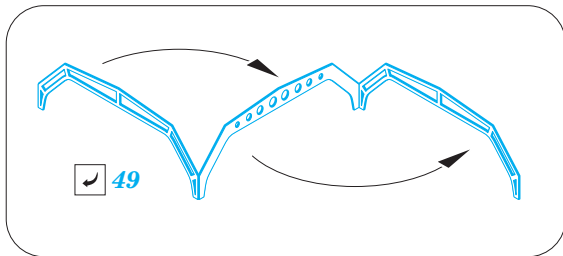

F/A-18B interior

eduard

49 915

1/48

detail set for KINETIC 1/48 kit • sada detailů pro stavebnici KINETIC 1/48

- APPLY EXPRESS MASK AND PAINT BEFORE GLUING
POUŽIT EXPRESS MASK NABARVIT PŘED SLEPENÍM
 - SYMMETRICAL ASSEMBLY
SYMETRICKÁ MONTÁŽ
 - REMOVE
ODSTRANIT
 - GRIND
OBROUSIT
 - DRILL HOLE
VRTAT OTVOR
 - COLORED ETCHED PARTS
LEPTANÉ BAREVNÉ DÍLY
 - ETCHED PARTS
LEPTANÉ NEBAREVNÉ DÍLY
 - ORIGINAL KIT PARTS
PŮVODNÍ DÍLY STAVEBNICE
- BEND
OHNOUT
 - OPTION
VOLBA
 - REPLACE
NAHRADIT

ORIGINAL KIT PARTS PŮVODNÍ DÍLY STAVEBNICE	PHOTO-ETCHED PARTS LEPTANÉ DÍLY	PARTS TO BE REMOVED DÍLY K ODSTRANĚNÍ	FILL TMELIT
---	------------------------------------	--	----------------

*H2, H4, H5, H12, H44 - pilot's seat
(P8, P10, P12, P21, P24) - co-pilot's seat*