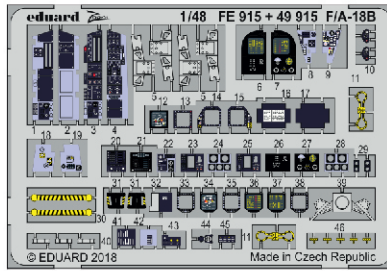

F/A-18B interior

eduard

49 915

1/48

detail set for KINETIC 1/48 kit • sada detailů pro stavebnici KINETIC 1/48

- APPLY EXPRESS MASK AND PAINT BEFORE GLUING
POUŽIT EXPRESS MASK NABARVIT PŘED SLEPENÍM
 - SYMMETRICAL ASSEMBLY
SYMETRICKÁ MONTÁŽ
 - REMOVE
ODSTRANIT
 - GRIND
OBROUSIT
 - DRILL HOLE
VRTAT OTVOR
 - COLORED ETCHED PARTS
LEPTANÉ BAREVNÉ DÍLY
 - ETCHED PARTS
LEPTANÉ NEBAREVNÉ DÍLY
 - ORIGINAL KIT PARTS
PŮVODNÍ DÍLY STAVEBNICE
- BEND
OHNOUT
 - OPTION
VOLBA
 - REPLACE
NAHRADIT

ORIGINAL KIT PARTS PŮVODNÍ DÍLY STAVEBNICE	PHOTO-ETCHED PARTS LEPTANÉ DÍLY	PARTS TO BE REMOVED DÍLY K ODSTRANĚNÍ	FILL TMELIT
---	------------------------------------	--	----------------

*H2, H4, H5, H12, H44 - pilot's seat
(P8, P10, P12, P21, P24) - co-pilot's seat*

Related products: FE 917 F/A-18B/D seatbelts STEEL 1/48

Related products: 48 960 F/A-18B/D exterior 1/48