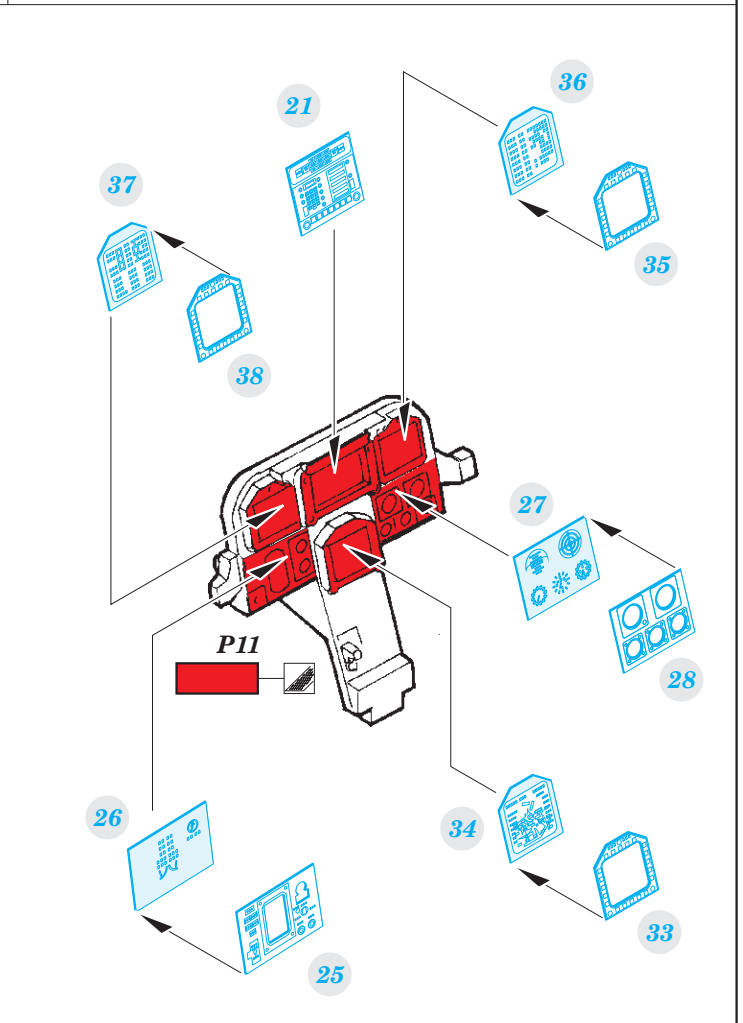

F/A-18B interior

eduard

49 915

1/48

detail set for KINETIC 1/48 kit • sada detailů pro stavebnici KINETIC 1/48

- APPLY EXPRESS MASK AND PAINT BEFORE GLUING
POUŽIT EXPRESS MASK NABARVIT PŘED SLEPENÍM
 - SYMMETRICAL ASSEMBLY
SYMETRICKÁ MONTÁŽ
 - REMOVE
ODSTRANIT
 - GRIND
OBROUSIT
 - DRILL HOLE
VRTAT OTVOR
 - COLORED ETCHED PARTS
LEPTANÉ BAREVNÉ DÍLY
 - ETCHED PARTS
LEPTANÉ NEBAREVNÉ DÍLY
 - ORIGINAL KIT PARTS
PŮVODNÍ DÍLY STAVEBNICE
- BEND
OHNOUT
 - OPTION
VOLBA
 - REPLACE
NAHRADIT

ORIGINAL KIT PARTS PŮVODNÍ DÍLY STAVEBNICE	PHOTO-ETCHED PARTS LEPTANÉ DÍLY	PARTS TO BE REMOVED DÍLY K ODSTRANĚNÍ	FILL TMELIT
---	------------------------------------	--	----------------

*H2, H4, H5, H12, H44 - pilot's seat
(P8, P10, P12, P21, P24) - co-pilot's seat*

Related products: FE 917 F/A-18B/D seatbelts STEEL 1/48

Related products: 48 960 F/A-18B/D exterior 1/48