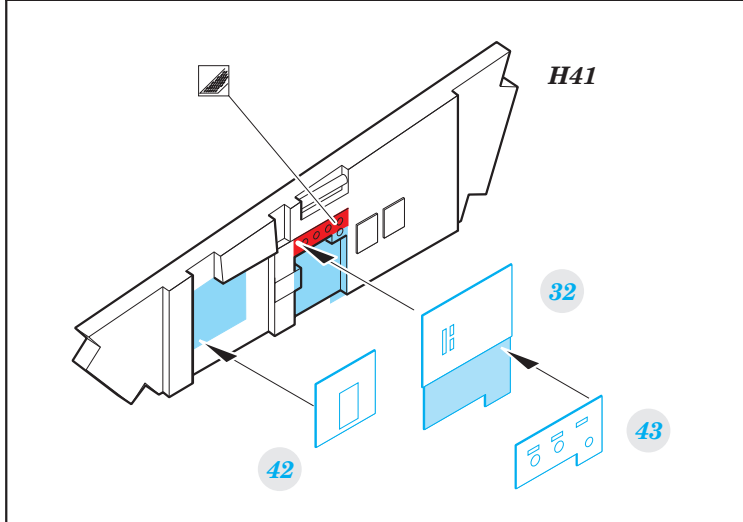

F/A-18B interior

eduard

49 915

1/48

detail set for KINETIC 1/48 kit • sada detailů pro stavebnici KINETIC 1/48

- APPLY EXPRESS MASK AND PAINT BEFORE GLUING
POUŽIT EXPRESS MASK NABARVIT PŘED SLEPENÍM
 - SYMMETRICAL ASSEMBLY
SYMETRICKÁ MONTÁŽ
 - REMOVE
ODSTRANIT
 - GRIND
OBROUSIT
 - DRILL HOLE
VRTAT OTVOR
 - COLORED ETCHED PARTS
LEPTANÉ BAREVNÉ DÍLY
 - ETCHED PARTS
LEPTANÉ NEBAREVNÉ DÍLY
 - ORIGINAL KIT PARTS
PŮVODNÍ DÍLY STAVEBNICE
- BEND
OHNOUT
 - OPTION
VOLBA
 - REPLACE
NAHRADIT

ORIGINAL KIT PARTS PŮVODNÍ DÍLY STAVEBNICE	PHOTO-ETCHED PARTS LEPTANÉ DÍLY	PARTS TO BE REMOVED DÍLY K ODSTRANĚNÍ	FILL TMELIT
---	------------------------------------	--	----------------

*H2, H4, H5, H12, H44 - pilot's seat
(P8, P10, P12, P21, P24) - co-pilot's seat*