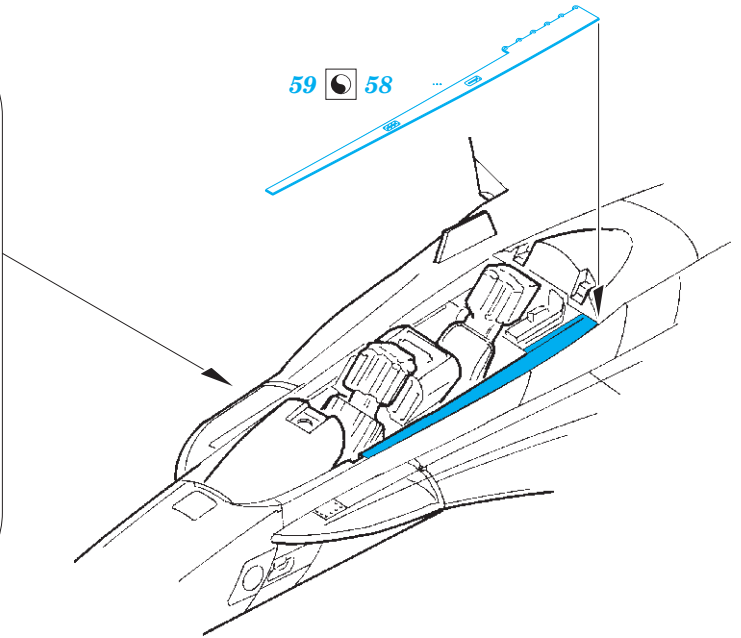

F/A-18B interior

eduard

49 915

1/48

detail set for KINETIC 1/48 kit • sada detailů pro stavebnici KINETIC 1/48

- APPLY EXPRESS MASK AND PAINT BEFORE GLUING
POUŽIT EXPRESS MASK NABARVIT PŘED SLEPENÍM
 - SYMMETRICAL ASSEMBLY
SYMETRICKÁ MONTÁŽ
 - REMOVE
ODSTRANIT
 - GRIND
OBROUSIT
 - DRILL HOLE
VRTAT OTVOR
 - COLORED ETCHED PARTS
LEPTANÉ BAREVNÉ DÍLY
 - ETCHED PARTS
LEPTANÉ NEBAREVNÉ DÍLY
 - ORIGINAL KIT PARTS
PŮVODNÍ DÍLY STAVEBNICE
- BEND
OHNOUT
 - OPTION
VOLBA
 - REPLACE
NAHRADIT

ORIGINAL KIT PARTS PŮVODNÍ DÍLY STAVEBNICE	PHOTO-ETCHED PARTS LEPTANÉ DÍLY	PARTS TO BE REMOVED DÍLY K ODSTRANĚNÍ	FILL TMELIT
---	------------------------------------	--	----------------

*H2, H4, H5, H12, H44 - pilot's seat
(P8, P10, P12, P21, P24) - co-pilot's seat*