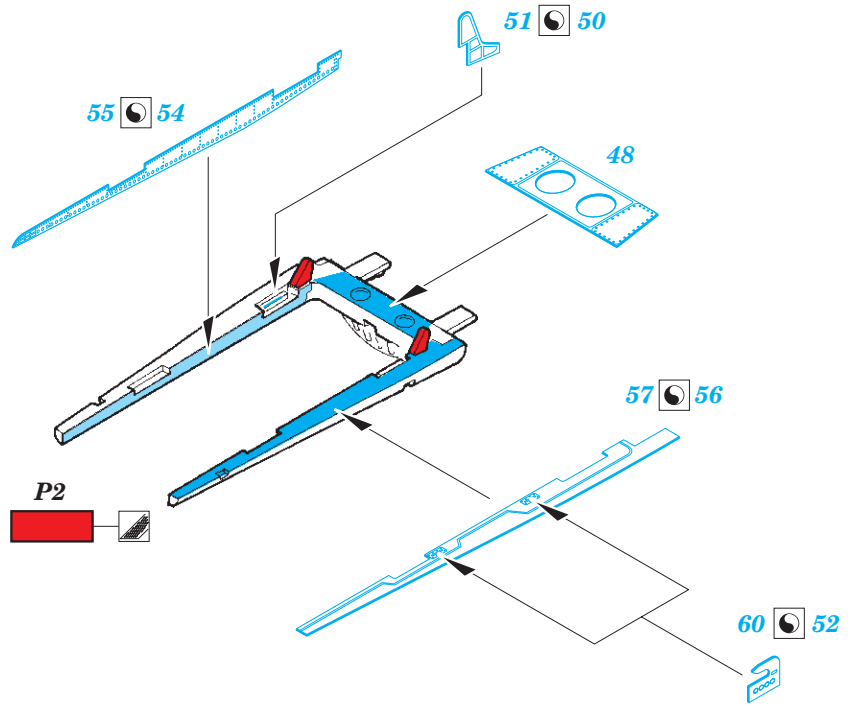

F/A-18B interior

eduard

49 915

1/48

detail set for KINETIC 1/48 kit • sada detailů pro stavebnici KINETIC 1/48

- APPLY EXPRESS MASK AND PAINT BEFORE GLUING
POUŽIT EXPRESS MASK NABARVIT PŘED SLEPENÍM
 - SYMMETRICAL ASSEMBLY
SYMETRICKÁ MONTÁŽ
 - REMOVE
ODSTRANIT
 - GRIND
OBROUSIT
 - DRILL HOLE
VRTAT OTVOR
 - COLORED ETCHED PARTS
LEPTANÉ BAREVNÉ DÍLY
 - ETCHED PARTS
LEPTANÉ NEBAREVNÉ DÍLY
 - ORIGINAL KIT PARTS
PŮVODNÍ DÍLY STAVEBNICE
- BEND
OHNOUT
 - OPTION
VOLBA
 - REPLACE
NAHRADIT

ORIGINAL KIT PARTS PŮVODNÍ DÍLY STAVEBNICE	PHOTO-ETCHED PARTS LEPTANÉ DÍLY	PARTS TO BE REMOVED DÍLY K ODSTRANĚNÍ	FILL TMELIT
---	------------------------------------	--	----------------

*H2, H4, H5, H12, H44 - pilot's seat
(P8, P10, P12, P21, P24) - co-pilot's seat*

Related products: FE 917 F/A-18B/D seatbelts STEEL 1/48

Related products: 48 960 F/A-18B/D exterior 1/48