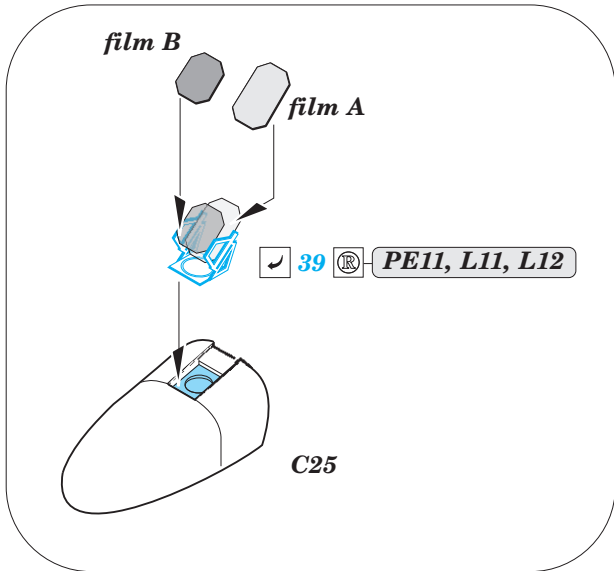

F/A-18B interior

eduard

49 915

1/48

detail set for KINETIC 1/48 kit • sada detailů pro stavebnici KINETIC 1/48

- APPLY EXPRESS MASK AND PAINT BEFORE GLUING
POUŽIT EXPRESS MASK NABARVIT PŘED SLEPENÍM
 - SYMMETRICAL ASSEMBLY
SYMETRICKÁ MONTÁŽ
 - REMOVE
ODSTRANIT
 - GRIND
OBROUSIT
 - DRILL HOLE
VRTAT OTVOR
 - COLORED ETCHED PARTS
LEPTANÉ BAREVNÉ DÍLY
 - ETCHED PARTS
LEPTANÉ NEBAREVNÉ DÍLY
 - ORIGINAL KIT PARTS
PŮVODNÍ DÍLY STAVEBNICE
- BEND
OHNOUT
 - OPTION
VOLBA
 - REPLACE
NAHRADIT

ORIGINAL KIT PARTS PŮVODNÍ DÍLY STAVEBNICE	PHOTO-ETCHED PARTS LEPTANÉ DÍLY	PARTS TO BE REMOVED DÍLY K ODSTRANĚNÍ	FILL TMELIT
---	------------------------------------	--	----------------

*H2, H4, H5, H12, H44 - pilot's seat
(P8, P10, P12, P21, P24) - co-pilot's seat*