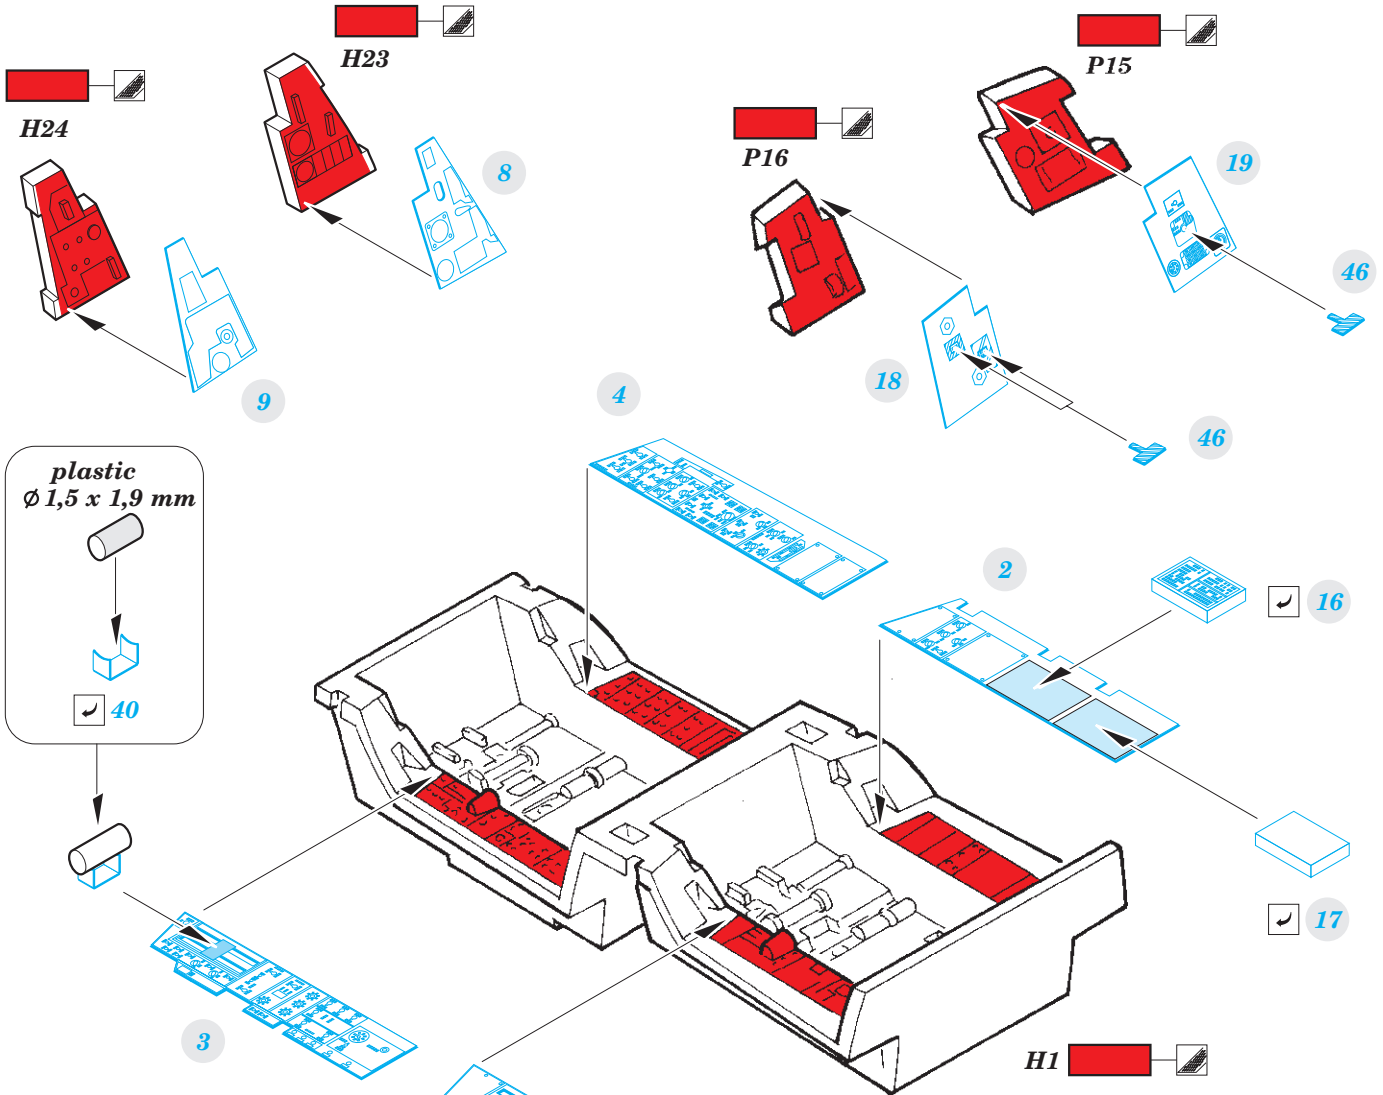

F/A-18B interior

eduard

49 915

1/48

detail set for KINETIC 1/48 kit • sada detailů pro stavebnici KINETIC 1/48

- APPLY EXPRESS MASK AND PAINT BEFORE GLUING
POUŽIT EXPRESS MASK NABARVIT PŘED SLEPENÍM
 - SYMMETRICAL ASSEMBLY
SYMETRICKÁ MONTÁŽ
 - REMOVE
ODSTRANIT
 - GRIND
OBROUSIT
 - DRILL HOLE
VRTAT OTVOR
 - COLORED ETCHED PARTS
LEPTANÉ BAREVNÉ DÍLY
 - ETCHED PARTS
LEPTANÉ NEBAREVNÉ DÍLY
 - ORIGINAL KIT PARTS
PŮVODNÍ DÍLY STAVEBNICE
- BEND
OHNOUT
 - OPTION
VOLBA
 - REPLACE
NAHRADIT

ORIGINAL KIT PARTS PŮVODNÍ DÍLY STAVEBNICE	PHOTO-ETCHED PARTS LEPTANÉ DÍLY	PARTS TO BE REMOVED DÍLY K ODSTRANĚNÍ	FILL TMELIT
---	------------------------------------	--	----------------

*H2, H4, H5, H12, H44 - pilot's seat
(P8, P10, P12, P21, P24) - co-pilot's seat*