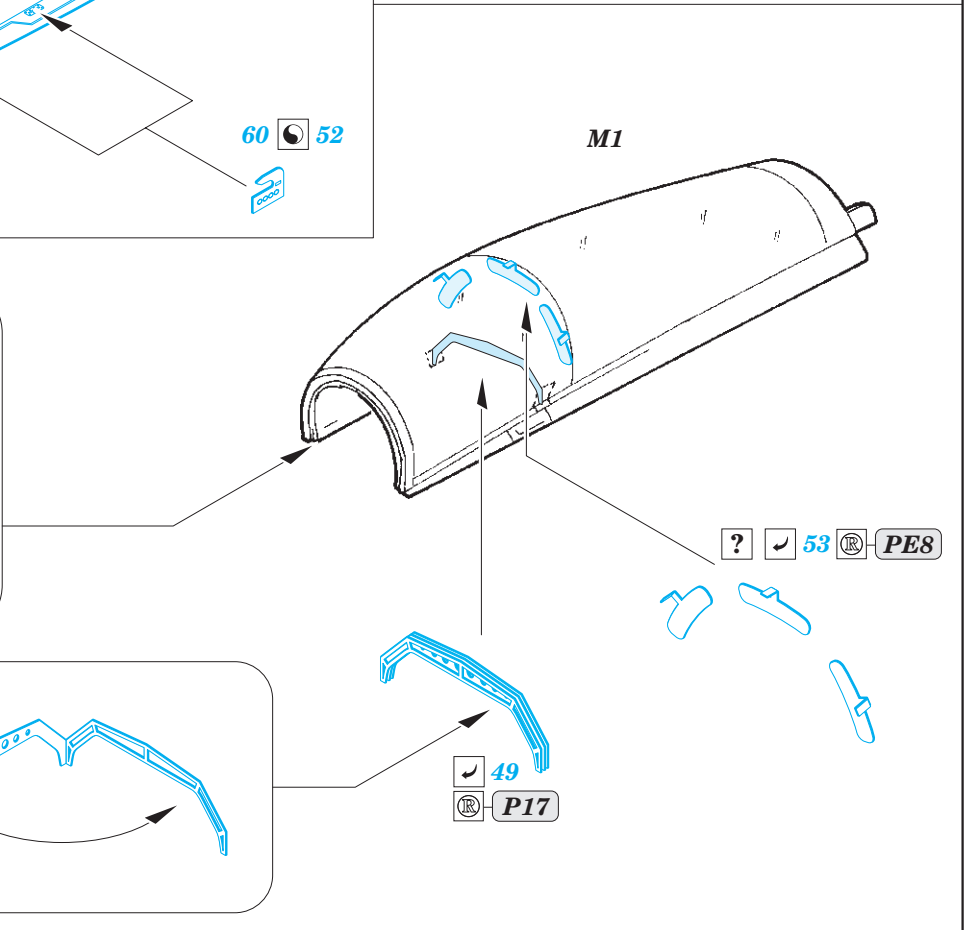

F/A-18B interior

eduard

49 915

1/48

detail set for KINETIC 1/48 kit • sada detailů pro stavebnici KINETIC 1/48

- APPLY EXPRESS MASK AND PAINT BEFORE GLUING
POUŽIT EXPRESS MASK NABARVIT PŘED SLEPENÍM
 - SYMMETRICAL ASSEMBLY
SYMETRICKÁ MONTÁŽ
 - REMOVE
ODSTRANIT
 - GRIND
OBROUSIT
 - DRILL HOLE
VRTAT OTVOR
 - COLORED ETCHED PARTS
LEPTANÉ BAREVNÉ DÍLY
 - ETCHED PARTS
LEPTANÉ NEBAREVNÉ DÍLY
 - ORIGINAL KIT PARTS
PŮVODNÍ DÍLY STAVEBNICE
- BEND
OHNOUT
 - OPTION
VOLBA
 - REPLACE
NAHRADIT

ORIGINAL KIT PARTS PŮVODNÍ DÍLY STAVEBNICE	PHOTO-ETCHED PARTS LEPTANÉ DÍLY	PARTS TO BE REMOVED DÍLY K ODSTRANĚNÍ	FILL TMELIT
---	------------------------------------	--	----------------

*H2, H4, H5, H12, H44 - pilot's seat
(P8, P10, P12, P21, P24) - co-pilot's seat*

Related products: FE 917 F/A-18B/D seatbelts STEEL 1/48

Related products: 48 960 F/A-18B/D exterior 1/48