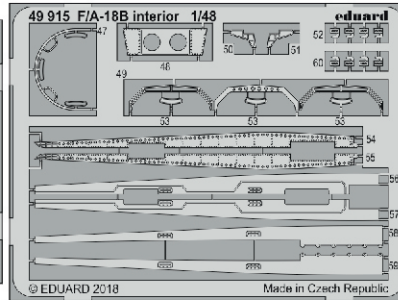

F/A-18B interior

eduard

49 915

1/48

detail set for KINETIC 1/48 kit • sada detailů pro stavebnici KINETIC 1/48

- APPLY EXPRESS MASK AND PAINT BEFORE GLUING
POUŽIT EXPRESS MASK NABARVIT PŘED SLEPENÍM
 - SYMMETRICAL ASSEMBLY
SYMETRICKÁ MONTÁŽ
 - REMOVE
ODSTRANIT
 - GRIND
OBROUSIT
 - DRILL HOLE
VRTAT OTVOR
 - COLORED ETCHED PARTS
LEPTANÉ BAREVNÉ DÍLY
 - ETCHED PARTS
LEPTANÉ NEBAREVNÉ DÍLY
 - ORIGINAL KIT PARTS
PŮVODNÍ DÍLY STAVEBNICE
- BEND
OHNOUT
 - OPTION
VOLBA
 - REPLACE
NAHRADIT

ORIGINAL KIT PARTS PŮVODNÍ DÍLY STAVEBNICE	PHOTO-ETCHED PARTS LEPTANÉ DÍLY	PARTS TO BE REMOVED DÍLY K ODSTRANĚNÍ	FILL TMELIT
---	------------------------------------	--	----------------

*H2, H4, H5, H12, H44 - pilot's seat
(P8, P10, P12, P21, P24) - co-pilot's seat*