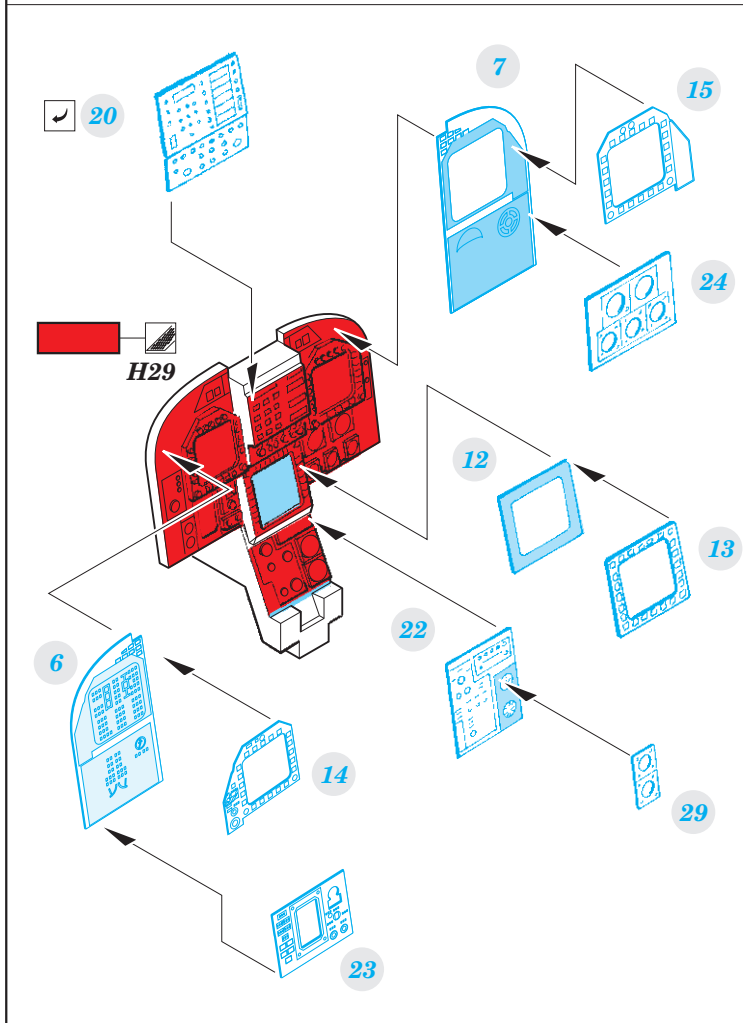

F/A-18B interior

eduard

49 915

1/48

detail set for KINETIC 1/48 kit • sada detailů pro stavebnici KINETIC 1/48

- APPLY EXPRESS MASK AND PAINT BEFORE GLUING
POUŽIT EXPRESS MASK NABARVIT PŘED SLEPENÍM
 - SYMMETRICAL ASSEMBLY
SYMETRICKÁ MONTÁŽ
 - REMOVE
ODSTRANIT
 - GRIND
OBROUSIT
 - DRILL HOLE
VRTAT OTVOR
 - COLORED ETCHED PARTS
LEPTANÉ BAREVNÉ DÍLY
 - ETCHED PARTS
LEPTANÉ NEBAREVNÉ DÍLY
 - ORIGINAL KIT PARTS
PŮVODNÍ DÍLY STAVEBNICE
- BEND
OHNOUT
 - OPTION
VOLBA
 - REPLACE
NAHRADIT

ORIGINAL KIT PARTS PŮVODNÍ DÍLY STAVEBNICE	PHOTO-ETCHED PARTS LEPTANÉ DÍLY	PARTS TO BE REMOVED DÍLY K ODSTRANĚNÍ	FILL TMELIT
---	------------------------------------	--	----------------

*H2, H4, H5, H12, H44 - pilot's seat
(P8, P10, P12, P21, P24) - co-pilot's seat*

Related products: FE 917 F/A-18B/D seatbelts STEEL 1/48

Related products: 48 960 F/A-18B/D exterior 1/48