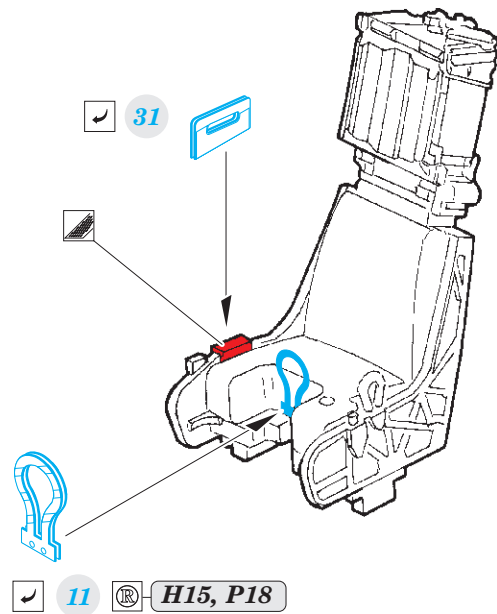

F/A-18B interior

eduard

49 915

1/48

detail set for KINETIC 1/48 kit • sada detailů pro stavebnici KINETIC 1/48

- APPLY EXPRESS MASK AND PAINT BEFORE GLUING
POUŽIT EXPRESS MASK NABARVIT PŘED SLEPENÍM
 - SYMMETRICAL ASSEMBLY
SYMETRICKÁ MONTÁŽ
 - REMOVE
ODSTRANIT
 - GRIND
OBROUSIT
 - DRILL HOLE
VRTAT OTVOR
 - COLORED ETCHED PARTS
LEPTANÉ BAREVNÉ DÍLY
 - ETCHED PARTS
LEPTANÉ NEBAREVNÉ DÍLY
 - ORIGINAL KIT PARTS
PŮVODNÍ DÍLY STAVEBNICE
- BEND
OHNOUT
 - OPTION
VOLBA
 - REPLACE
NAHRADIT

ORIGINAL KIT PARTS PŮVODNÍ DÍLY STAVEBNICE	PHOTO-ETCHED PARTS LEPTANÉ DÍLY	PARTS TO BE REMOVED DÍLY K ODSTRANĚNÍ	FILL TMELIT
---	------------------------------------	--	----------------

*H2, H4, H5, H12, H44 - pilot's seat
(P8, P10, P12, P21, P24) - co-pilot's seat*