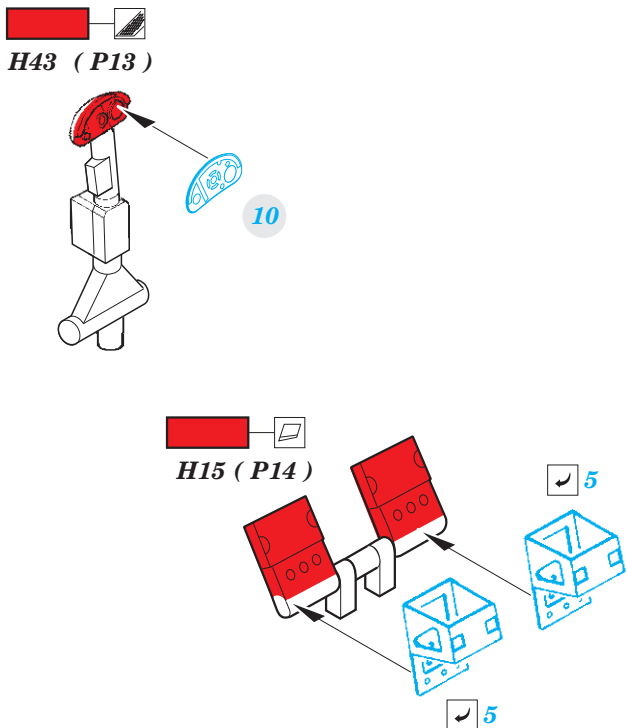

F/A-18B interior

eduard

49 915

1/48

detail set for KINETIC 1/48 kit • sada detailů pro stavebnici KINETIC 1/48

- APPLY EXPRESS MASK AND PAINT BEFORE GLUING
POUŽIT EXPRESS MASK NABARVIT PŘED SLEPENÍM
 - SYMMETRICAL ASSEMBLY
SYMETRICKÁ MONTÁŽ
 - REMOVE
ODSTRANIT
 - GRIND
OBROUSIT
 - DRILL HOLE
VRTAT OTVOR
 - COLORED ETCHED PARTS
LEPTANÉ BAREVNÉ DÍLY
 - ETCHED PARTS
LEPTANÉ NEBAREVNÉ DÍLY
 - ORIGINAL KIT PARTS
PŮVODNÍ DÍLY STAVEBNICE
- BEND
OHNOUT
 - OPTION
VOLBA
 - REPLACE
NAHRADIT

ORIGINAL KIT PARTS PŮVODNÍ DÍLY STAVEBNICE	PHOTO-ETCHED PARTS LEPTANÉ DÍLY	PARTS TO BE REMOVED DÍLY K ODSTRANĚNÍ	FILL TMELIT
---	------------------------------------	--	----------------

*H2, H4, H5, H12, H44 - pilot's seat
(P8, P10, P12, P21, P24) - co-pilot's seat*