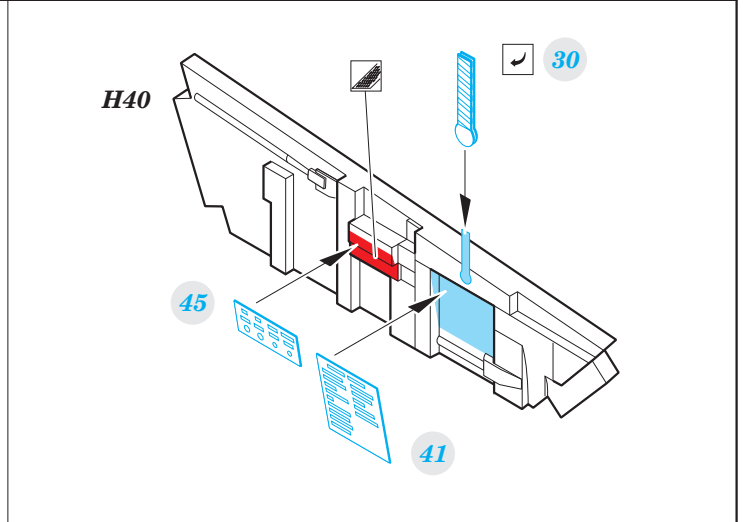

F/A-18B interior

eduard

49 915

1/48

detail set for KINETIC 1/48 kit • sada detailů pro stavebnici KINETIC 1/48

- APPLY EXPRESS MASK AND PAINT BEFORE GLUING
POUŽIT EXPRESS MASK NABARVIT PŘED SLEPENÍM
 - SYMMETRICAL ASSEMBLY
SYMETRICKÁ MONTÁŽ
 - REMOVE
ODSTRANIT
 - GRIND
OBROUSIT
 - DRILL HOLE
VRTAT OTVOR
 - COLORED ETCHED PARTS
LEPTANÉ BAREVNÉ DÍLY
 - ETCHED PARTS
LEPTANÉ NEBAREVNÉ DÍLY
 - ORIGINAL KIT PARTS
PŮVODNÍ DÍLY STAVEBNICE
- BEND
OHNOUT
 - OPTION
VOLBA
 - REPLACE
NAHRADIT

ORIGINAL KIT PARTS PŮVODNÍ DÍLY STAVEBNICE	PHOTO-ETCHED PARTS LEPTANÉ DÍLY	PARTS TO BE REMOVED DÍLY K ODSTRANĚNÍ	FILL TMELIT
---	------------------------------------	--	----------------

*H2, H4, H5, H12, H44 - pilot's seat
(P8, P10, P12, P21, P24) - co-pilot's seat*