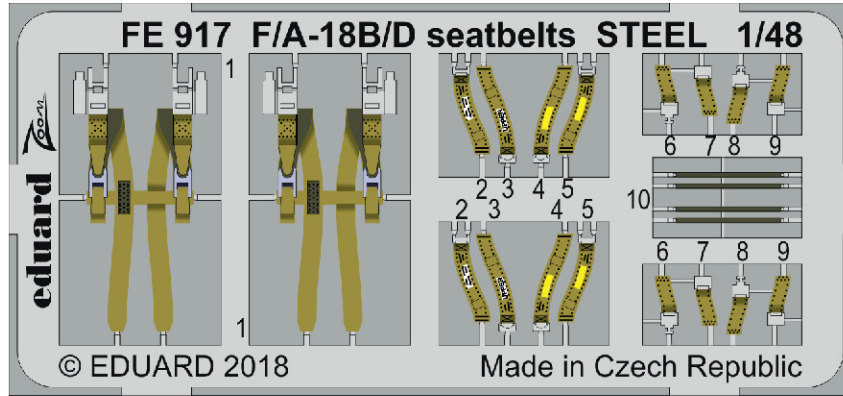

F/A-18B interior

eduard

49 915

1/48

detail set for KINETIC 1/48 kit • sada detailů pro stavebnici KINETIC 1/48

- APPLY EXPRESS MASK AND PAINT BEFORE GLUING
POUŽIT EXPRESS MASK NABARVIT PŘED SLEPENÍM
 - SYMMETRICAL ASSEMBLY
SYMETRICKÁ MONTÁŽ
 - REMOVE
ODSTRANIT
 - GRIND
OBROUSIT
 - DRILL HOLE
VRTAT OTVOR
 - COLORED ETCHED PARTS
LEPTANÉ BAREVNÉ DÍLY
 - ETCHED PARTS
LEPTANÉ NEBAREVNÉ DÍLY
 - ORIGINAL KIT PARTS
PŮVODNÍ DÍLY STAVEBNICE
- BEND
OHNOUT
 - OPTION
VOLBA
 - REPLACE
NAHRADIT

ORIGINAL KIT PARTS PŮVODNÍ DÍLY STAVEBNICE	PHOTO-ETCHED PARTS LEPTANÉ DÍLY	PARTS TO BE REMOVED DÍLY K ODSTRANĚNÍ	FILL TMELIT
---	------------------------------------	--	----------------

*H2, H4, H5, H12, H44 - pilot's seat
(P8, P10, P12, P21, P24) - co-pilot's seat*

Related products: FE 917 F/A-18B/D seatbelts STEEL 1/48

Related products: 48 960 F/A-18B/D exterior 1/48