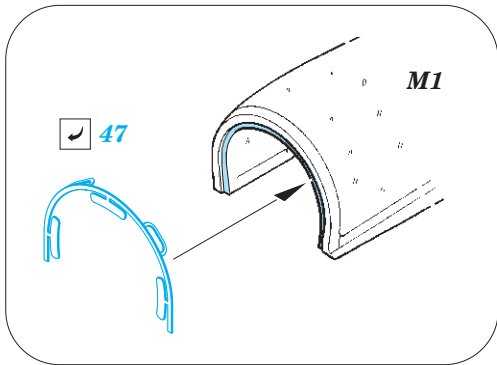

F/A-18B interior

eduard

49 915

1/48

detail set for KINETIC 1/48 kit • sada detailů pro stavebnici KINETIC 1/48

- APPLY EXPRESS MASK AND PAINT BEFORE GLUING
POUŽIT EXPRESS MASK NABARVIT PŘED SLEPENÍM
 - SYMMETRICAL ASSEMBLY
SYMETRICKÁ MONTÁŽ
 - REMOVE
ODSTRANIT
 - GRIND
OBROUSIT
 - DRILL HOLE
VRTAT OTVOR
 - COLORED ETCHED PARTS
LEPTANÉ BAREVNÉ DÍLY
 - ETCHED PARTS
LEPTANÉ NEBAREVNÉ DÍLY
 - ORIGINAL KIT PARTS
PŮVODNÍ DÍLY STAVEBNICE
- BEND
OHNOUT
 - OPTION
VOLBA
 - REPLACE
NAHRADIT

ORIGINAL KIT PARTS PŮVODNÍ DÍLY STAVEBNICE	PHOTO-ETCHED PARTS LEPTANÉ DÍLY	PARTS TO BE REMOVED DÍLY K ODSTRANĚNÍ	FILL TMELIT
---	------------------------------------	--	----------------

*H2, H4, H5, H12, H44 - pilot's seat
(P8, P10, P12, P21, P24) - co-pilot's seat*