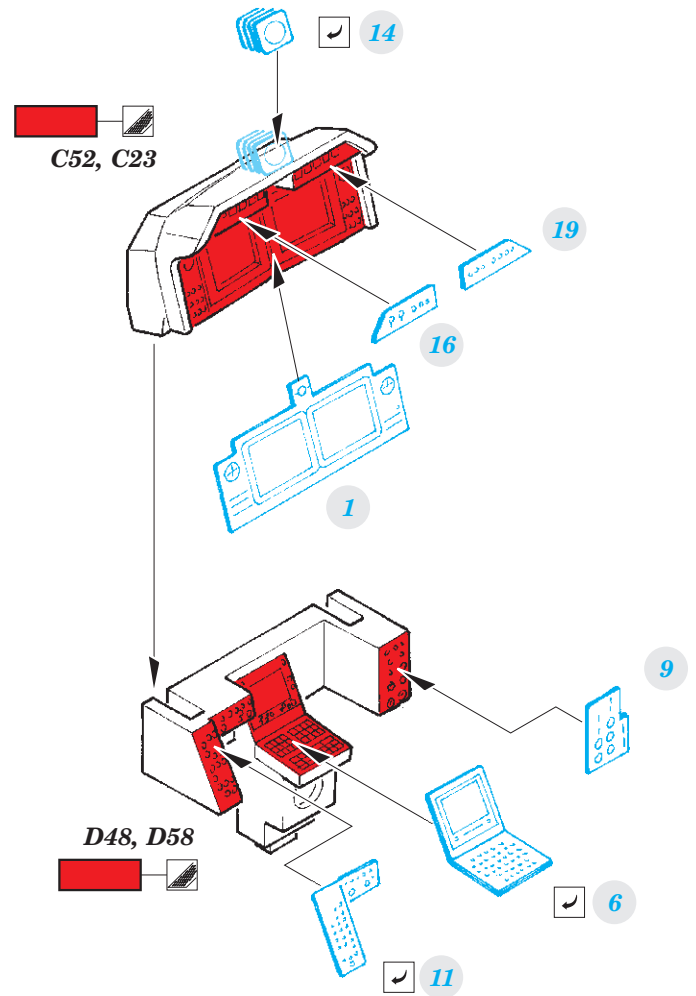

AH-1Z interior

eduard

49 957

1/48

detail set for KITTY HAWK 1/48 kit • sada detailů pro stavebnici KITTY HAWK 1/48

- APPLY EXPRESS MASK AND PAINT BEFORE GLUING
POUŽIT EXPRESS MASK NABARVIT PŘED SLEPENÍM
- SYMMETRICAL ASSEMBLY
SYMETRICKÁ MONTÁŽ
- REMOVE
ODSTRANIT
- GRIND
OBROUSIT
- DRILL HOLE
VRTÁT OTVOR
- BEND
OHNOUT
- OPTION
VOLBA
- REPLACE
NAHRADIT
- 1** COLORED ETCHED PARTS
LEPTANÉ BAREVNÉ DÍLY
- 1** ETCHED PARTS
LEPTANÉ NEBAREVNÉ DÍLY
- 1** ORIGINAL KIT PARTS
PŮVODNÍ DÍLY STAVEBNICE

ORIGINAL KIT PARTS
PŮVODNÍ DÍLY STAVEBNICE

PHOTO-ETCHED PARTS
LEPTANÉ DÍLY

PARTS TO BE REMOVED
DÍLY K ODSTRANĚNÍ

FILL
TMELIT

D21, D24, D47, D57
C52, C23, D48, D58

C28, C29
 D28, D28

GP1

17 2 pcs.

D54

20

D55

20