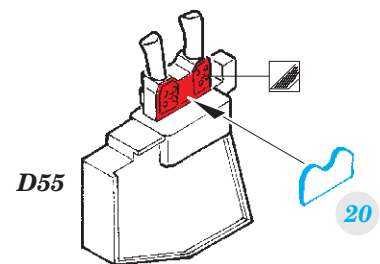

C28, C29
D28, D28

GP1

17 2 pcs.

D54

20

D55

20