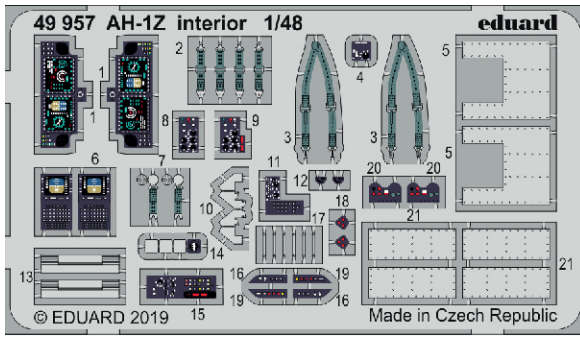

AH-1Z interior

eduard

49 957

1/48

detail set for KITTY HAWK 1/48 kit • sada detailů pro stavebnici KITTY HAWK 1/48

- APPLY EXPRESS MASK AND PAINT BEFORE GLUING
POUŽIT EXPRESS MASK NABARVIT PŘED SLEPENÍM
- SYMMETRICAL ASSEMBLY
SYMETRICKÁ MONTÁŽ
- REMOVE
ODSTRANIT
- GRIND
OBROUSIT
- DRILL HOLE
VRTÁT OTVOR
- BEND
OHNOUT
- OPTION
VOLBA
- REPLACE
NAHRADIT
- 1** COLORED ETCHED PARTS
LEPTANÉ BAREVNÉ DÍLY
- 1** ETCHED PARTS
LEPTANÉ NEBAREVNÉ DÍLY
- 1** ORIGINAL KIT PARTS
PŮVODNÍ DÍLY STAVEBNICE

ORIGINAL KIT PARTS
PŮVODNÍ DÍLY STAVEBNICE

PHOTO-ETCHED PARTS
LEPTANÉ DÍLY

PARTS TO BE REMOVED
DÍLY K ODSTRANĚNÍ

FILL
TMELIT

D21, D24, D47, D57
C52, C23, D48, D58

C28, C29
 D28, D28

GP1

17 2 pcs.