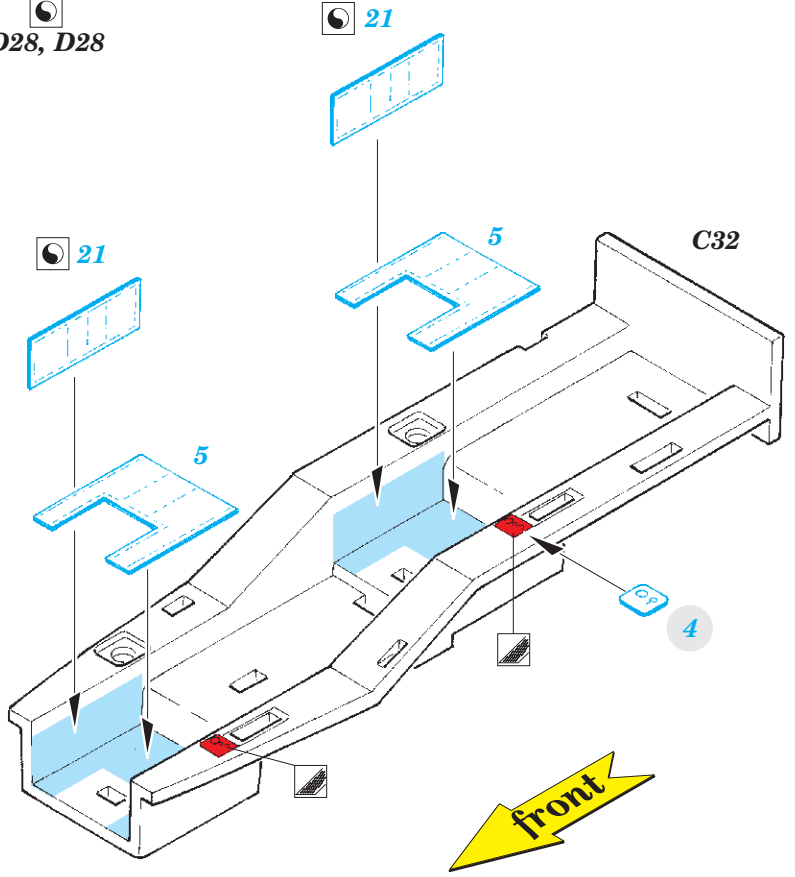

AH-1Z interior

eduard

49 957

1/48

detail set for KITTY HAWK 1/48 kit • sada detailů pro stavebnici KITTY HAWK 1/48

- APPLY EXPRESS MASK AND PAINT BEFORE GLUING
POUŽIT EXPRESS MASK NABARVIT PŘED SLEPENÍM
- SYMMETRICAL ASSEMBLY
SYMETRICKÁ MONTÁŽ
- REMOVE
ODSTRANIT
- GRIND
OBROUSIT
- DRILL HOLE
VRTÁT OTVOR
- BEND
OHNOUT
- OPTION
VOLBA
- REPLACE
NAHRADIT
- 1** COLORED ETCHED PARTS
LEPTANÉ BAREVNÉ DÍLY
- 1** ETCHED PARTS
LEPTANÉ NEBAREVNÉ DÍLY
- 1** ORIGINAL KIT PARTS
PŮVODNÍ DÍLY STAVEBNICE

ORIGINAL KIT PARTS
PŮVODNÍ DÍLY STAVEBNICE

PHOTO-ETCHED PARTS
LEPTANÉ DÍLY

PARTS TO BE REMOVED
DÍLY K ODSTRANĚNÍ

FILL
TMELIT

D21, D24, D47, D57
C52, C23, D48, D58

C28, C29
 D28, D28

GP1

17 2 pcs.