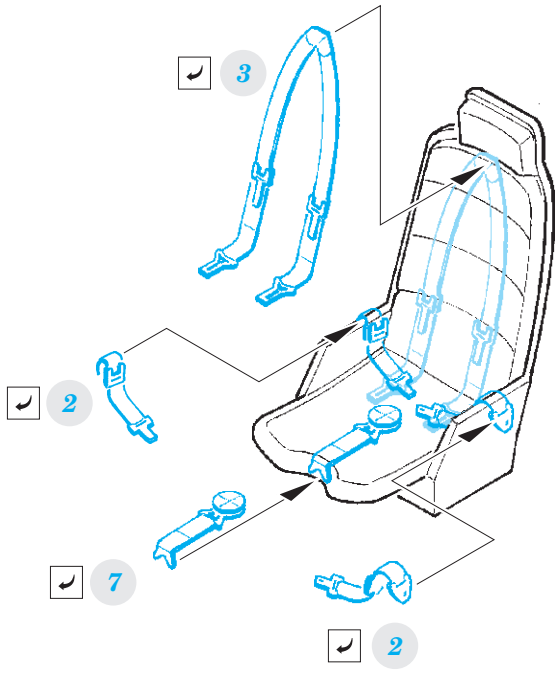

AH-1Z interior

eduard

49 957

1/48

detail set for KITTY HAWK 1/48 kit • sada detailů pro stavebnici KITTY HAWK 1/48

- APPLY EXPRESS MASK AND PAINT BEFORE GLUING
POUŽIT EXPRESS MASK NABARVIT PŘED SLEPENÍM
- SYMMETRICAL ASSEMBLY
SYMETRICKÁ MONTÁŽ
- REMOVE
ODSTRANIT
- GRIND
OBROUSIT
- DRILL HOLE
VRTÁT OTVOR
- BEND
OHNOUT
- OPTION
VOLBA
- REPLACE
NAHRADIT
- 1** COLORED ETCHED PARTS
LEPTANÉ BAREVNÉ DÍLY
- 1** ETCHED PARTS
LEPTANÉ NEBAREVNÉ DÍLY
- 1** ORIGINAL KIT PARTS
PŮVODNÍ DÍLY STAVEBNICE

ORIGINAL KIT PARTS
PŮVODNÍ DÍLY STAVEBNICE

PHOTO-ETCHED PARTS
LEPTANÉ DÍLY

PARTS TO BE REMOVED
DÍLY K ODSTRANĚNÍ

FILL
TMELIT

D21, D24, D47, D57
C52, C23, D48, D58

C28, C29
 D28, D28

GP1

17 2 pcs.