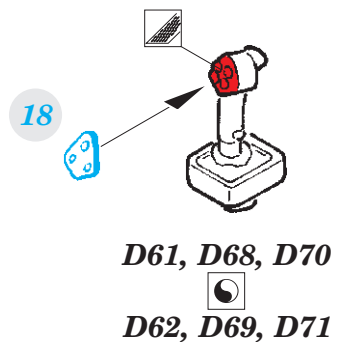

AH-1Z interior

eduard

49 957

1/48

detail set for KITTY HAWK 1/48 kit • sada detailů pro stavebnici KITTY HAWK 1/48

- APPLY EXPRESS MASK AND PAINT BEFORE GLUING
POUŽIT EXPRESS MASK NABARVIT PŘED SLEPENÍM
- SYMMETRICAL ASSEMBLY
SYMETRICKÁ MONTÁŽ
- REMOVE
ODSTRANIT
- GRIND
OBROUSIT
- DRILL HOLE
VRTÁT OTVOR
- BEND
OHNOUT
- OPTION
VOLBA
- REPLACE
NAHRADIT
- 1** COLORED ETCHED PARTS
LEPTANÉ BAREVNÉ DÍLY
- 1** ETCHED PARTS
LEPTANÉ NEBAREVNÉ DÍLY
- 1** ORIGINAL KIT PARTS
PŮVODNÍ DÍLY STAVEBNICE

ORIGINAL KIT PARTS
PŮVODNÍ DÍLY STAVEBNICE

PHOTO-ETCHED PARTS
LEPTANÉ DÍLY

PARTS TO BE REMOVED
DÍLY K ODSTRANĚNÍ

FILL
TMELIT

D21, D24, D47, D57
C52, C23, D48, D58

C28, C29
 D28, D28

GP1

17 2 pcs.