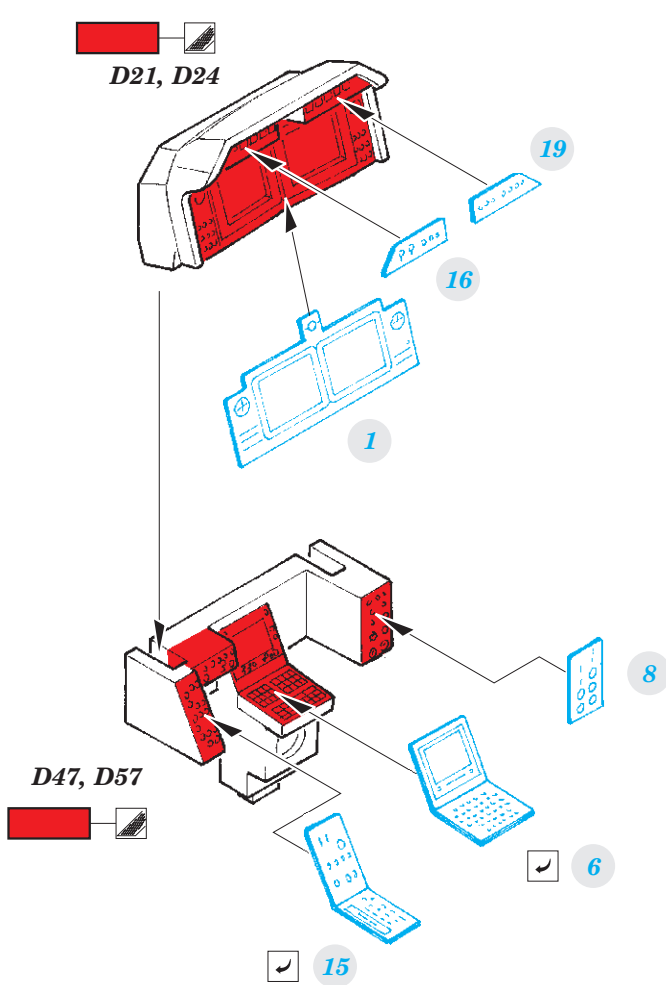

AH-1Z interior

eduard

49 957

1/48

detail set for KITTY HAWK 1/48 kit • sada detailů pro stavebnici KITTY HAWK 1/48

- APPLY EXPRESS MASK AND PAINT BEFORE GLUING
POUŽIT EXPRESS MASK NABARVIT PŘED SLEPENÍM
- SYMMETRICAL ASSEMBLY
SYMETRICKÁ MONTÁŽ
- REMOVE
ODSTRANIT
- GRIND
OBROUSIT
- DRILL HOLE
VRTÁT OTVOR
- BEND
OHNOUT
- OPTION
VOLBA
- REPLACE
NAHRADIT
- 1** COLORED ETCHED PARTS
LEPTANÉ BAREVNÉ DÍLY
- 1** ETCHED PARTS
LEPTANÉ NEBAREVNÉ DÍLY
- 1** ORIGINAL KIT PARTS
PŮVODNÍ DÍLY STAVEBNICE

ORIGINAL KIT PARTS
PŮVODNÍ DÍLY STAVEBNICE

PHOTO-ETCHED PARTS
LEPTANÉ DÍLY

PARTS TO BE REMOVED
DÍLY K ODSTRANĚNÍ

FILL
TMELIT

D21, D24, D47, D57
C52, C23, D48, D58

C28, C29
 D28, D28

GP1

17 2 pcs.

D54

20

D55

20