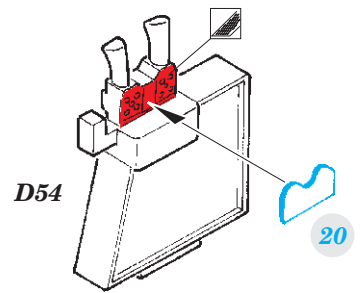

AH-1Z interior

eduard

49 957

1/48

detail set for KITTY HAWK 1/48 kit • sada detailů pro stavebnici KITTY HAWK 1/48

- APPLY EXPRESS MASK AND PAINT BEFORE GLUING
POUŽIT EXPRESS MASK NABARVIT PŘED SLEPENÍM
- SYMMETRICAL ASSEMBLY
SYMETRICKÁ MONTÁŽ
- REMOVE
ODSTRANIT
- GRIND
OBROUSIT
- DRILL HOLE
VRTÁT OTVOR
- BEND
OHNOUT
- OPTION
VOLBA
- REPLACE
NAHRADIT
- 1** COLORED ETCHED PARTS
LEPTANÉ BAREVNÉ DÍLY
- 1** ETCHED PARTS
LEPTANÉ NEBAREVNÉ DÍLY
- 1** ORIGINAL KIT PARTS
PŮVODNÍ DÍLY STAVEBNICE

ORIGINAL KIT PARTS
PŮVODNÍ DÍLY STAVEBNICE

PHOTO-ETCHED PARTS
LEPTANÉ DÍLY

PARTS TO BE REMOVED
DÍLY K ODSTRANĚNÍ

FILL
TMELIT

D21, D24, D47, D57
C52, C23, D48, D58

C28, C29
 D28, D28

GP1

17 2 pcs.