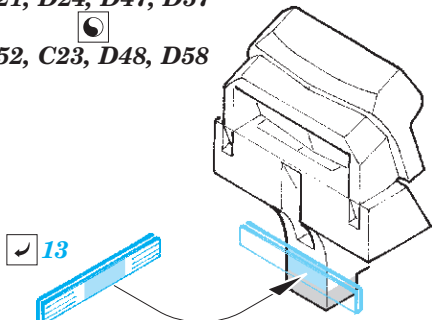

ORIGINAL KIT PARTS
PŮVODNÍ DÍLY STAVEBNICE

PHOTO-ETCHED PARTS
LEPTANÉ DÍLY

PARTS TO BE REMOVED
DÍLY K ODSTRANĚNÍ

FILL
TMELIT

D21, D24, D47, D57
C52, C23, D48, D58

C28, C29
 D28, D28

GP1

17 2 pcs.