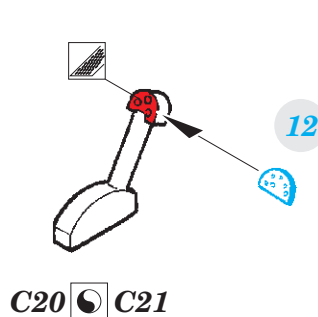

AH-1Z interior

eduard

49 957

1/48

detail set for KITTY HAWK 1/48 kit • sada detailů pro stavebnici KITTY HAWK 1/48

- APPLY EXPRESS MASK AND PAINT BEFORE GLUING
POUŽIT EXPRESS MASK NABARVIT PŘED SLEPENÍM
- SYMMETRICAL ASSEMBLY
SYMETRICKÁ MONTÁŽ
- REMOVE
ODSTRANIT
- GRIND
OBROUSIT
- DRILL HOLE
VRTÁT OTVOR
- BEND
OHNOUT
- OPTION
VOLBA
- REPLACE
NAHRADIT
- 1** COLORED ETCHED PARTS
LEPTANÉ BAREVNÉ DÍLY
- 1** ETCHED PARTS
LEPTANÉ NEBAREVNÉ DÍLY
- 1** ORIGINAL KIT PARTS
PŮVODNÍ DÍLY STAVEBNICE

ORIGINAL KIT PARTS
PŮVODNÍ DÍLY STAVEBNICE

PHOTO-ETCHED PARTS
LEPTANÉ DÍLY

PARTS TO BE REMOVED
DÍLY K ODSTRANĚNÍ

FILL
TMELIT

D21, D24, D47, D57
C52, C23, D48, D58

C28, C29
 D28, D28

GP1

17 2 pcs.