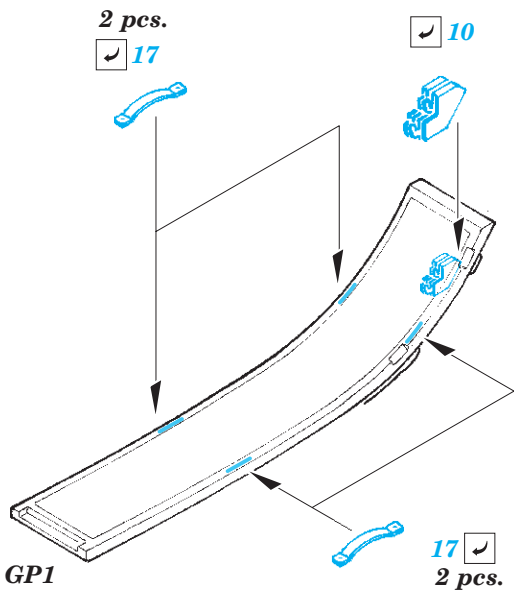

AH-1Z interior

eduard

49 957

1/48

detail set for KITTY HAWK 1/48 kit • sada detailů pro stavebnici KITTY HAWK 1/48

- APPLY EXPRESS MASK AND PAINT BEFORE GLUING
POUŽIT EXPRESS MASK NABARVIT PŘED SLEPENÍM
- SYMMETRICAL ASSEMBLY
SYMETRICKÁ MONTÁŽ
- REMOVE
ODSTRANIT
- GRIND
OBROUSIT
- DRILL HOLE
VRTÁT OTVOR
- BEND
OHNOUT
- OPTION
VOLBA
- REPLACE
NAHRADIT
- 1** COLORED ETCHED PARTS
LEPTANÉ BAREVNÉ DÍLY
- 1** ETCHED PARTS
LEPTANÉ NEBAREVNÉ DÍLY
- 1** ORIGINAL KIT PARTS
PŮVODNÍ DÍLY STAVEBNICE

ORIGINAL KIT PARTS
PŮVODNÍ DÍLY STAVEBNICE

PHOTO-ETCHED PARTS
LEPTANÉ DÍLY

PARTS TO BE REMOVED
DÍLY K ODSTRANĚNÍ

FILL
TMELIT

D21, D24, D47, D57
C52, C23, D48, D58

C28, C29
 D28, D28

GP1

17 2 pcs.