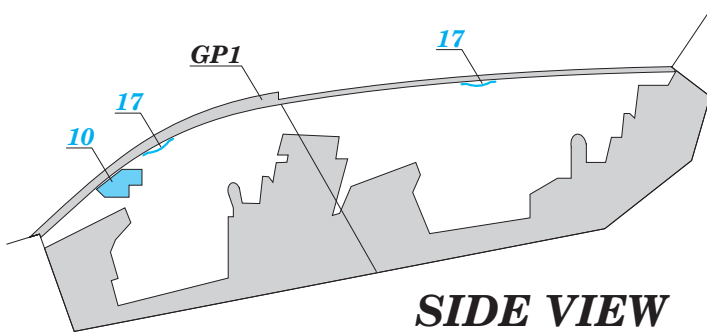

ORIGINAL KIT PARTS
PŮVODNÍ DÍLY STAVEBNICE

PHOTO-ETCHED PARTS
LEPTANÉ DÍLY

PARTS TO BE REMOVED
DÍLY K ODSTRANĚNÍ

FILL
TMELIT

D21, D24, D47, D57
C52, C23, D48, D58

C28, C29
 D28, D28

GP1

17 2 pcs.