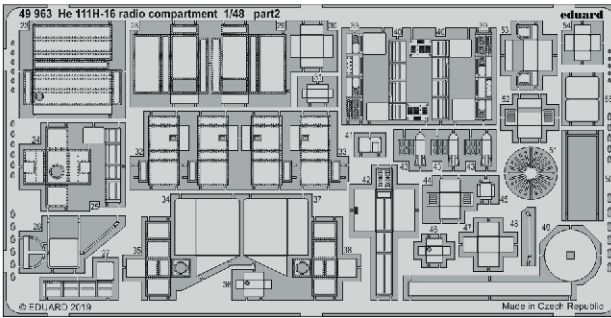

He 111H-16 radio compartment

eduard

49 963

1/48

detail set for 1/48 ICM kit • sada detailů pro stavěbnici 1/48 ICM

- APPLY EXPRESS MASK AND PAINT BEFORE GLUING
POUŽIT EXPRESS MASK NABARVIT PŘED SLEPENÍM
 - SYMMETRICAL ASSEMBLY
SYMETRICKÁ MONTÁŽ
 - REMOVE
ODSTRANIT
 - GRIND
OBROUSIT
 - DRILL HOLE
VRTAT OTVOR
 - COLORED ETCHED PARTS
LEPTANÉ BAREVNÉ DÍLY
 - ETCHED PARTS
LEPTANÉ NEBAREVNÉ DÍLY
 - ORIGINAL KIT PARTS
PŮVODNÍ DÍLY STAVEBNICE
- BEND
OHNOUT
 - OPTION
VOLBA
 - REPLACE
NAHRADIT

ORIGINAL KIT PARTS PŮVODNÍ DÍLY STAVEBNICE	PHOTO-ETCHED PARTS LEPTANÉ DÍLY	PARTS TO BE REMOVED DÍLY K ODSTRANĚNÍ	FILL TMELIT
---	------------------------------------	--	----------------

D1-8

Do not use plastic part No: D2-30