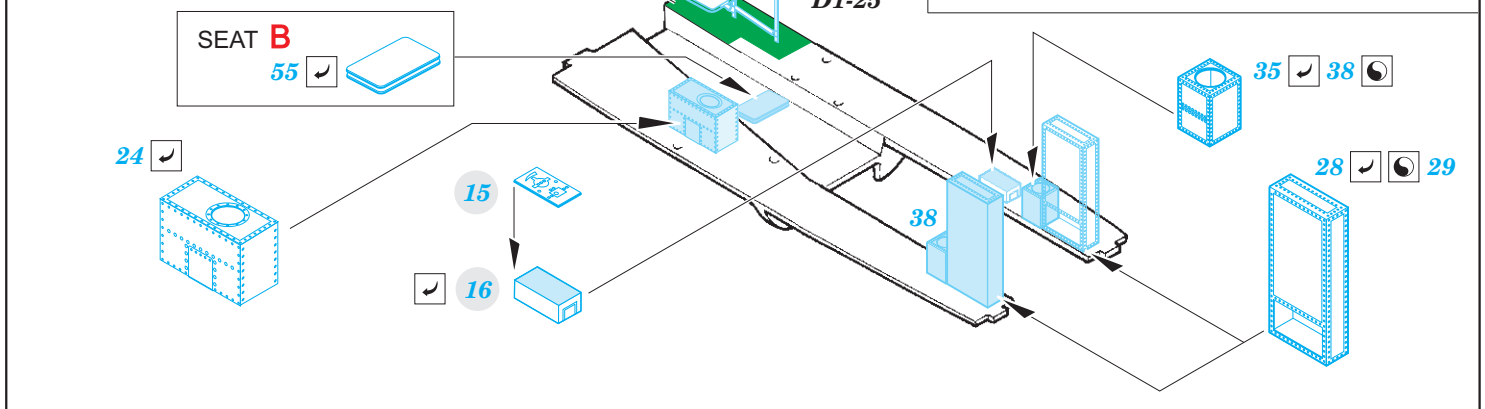

He 111H-16 radio compartment

eduard

49 963

1/48

detail set for 1/48 ICM kit • sada detailů pro stavěbnici 1/48 ICM

- APPLY EXPRESS MASK AND PAINT BEFORE GLUING
POUŽIT EXPRESS MASK NABARVIT PŘED SLEPENÍM
 - SYMMETRICAL ASSEMBLY
SYMETRICKÁ MONTÁŽ
 - REMOVE
ODSTRANIT
 - GRIND
OBROUSIT
 - DRILL HOLE
VRTAT OTVOR
 - COLORED ETCHED PARTS
LEPTANÉ BAREVNÉ DÍLY
 - ETCHED PARTS
LEPTANÉ NEBAREVNÉ DÍLY
 - ORIGINAL KIT PARTS
PŮVODNÍ DÍLY STAVEBNICE
- BEND
OHNOUT
 - OPTION
VOLBA
 - REPLACE
NAHRADIT

ORIGINAL KIT PARTS PŮVODNÍ DÍLY STAVEBNICE	PHOTO-ETCHED PARTS LEPTANÉ DÍLY	PARTS TO BE REMOVED DÍLY K ODSTRANĚNÍ	FILL TMELIT
---	------------------------------------	--	----------------

D1-8

Do not use plastic part No: D2-30