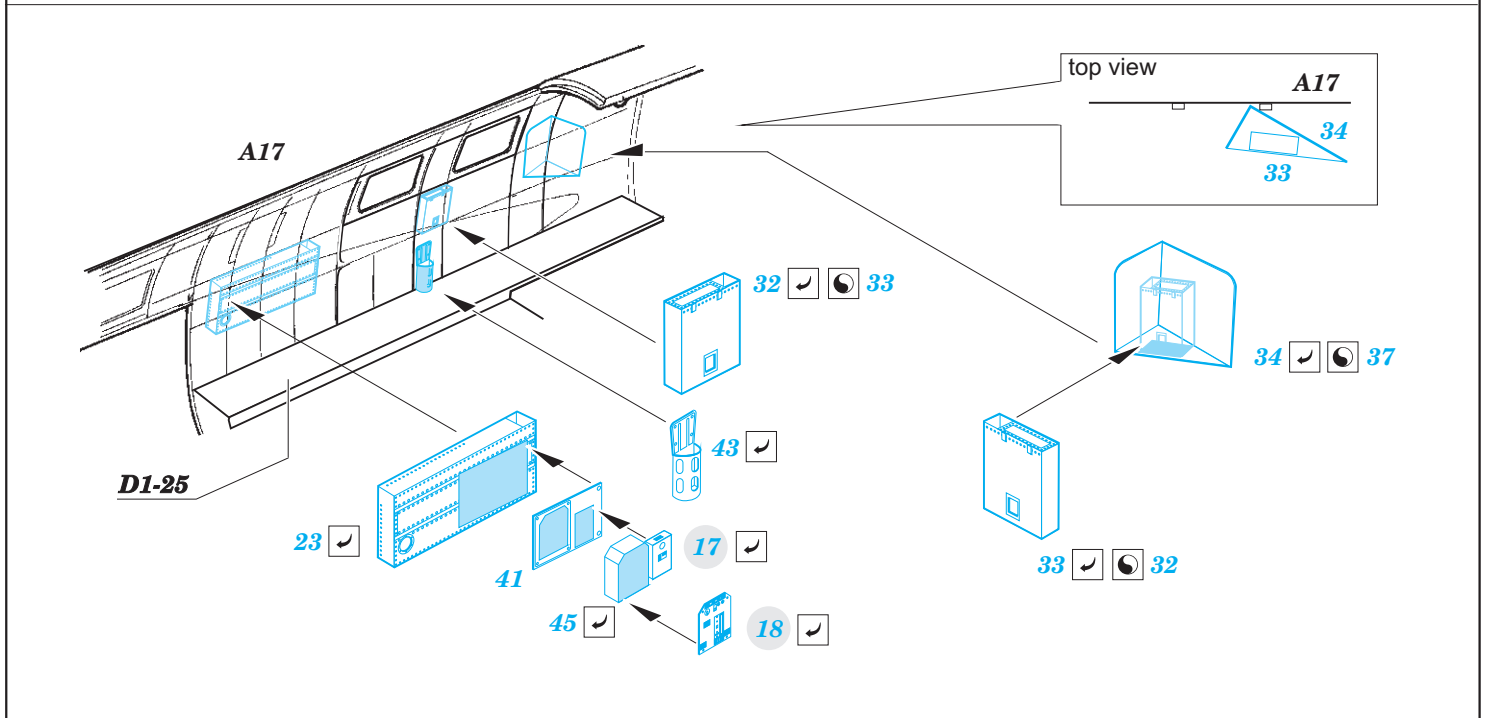

He 111H-16 radio compartment

eduard

49 963

1/48

detail set for 1/48 ICM kit • sada detailů pro stavěbnici 1/48 ICM

- APPLY EXPRESS MASK AND PAINT BEFORE GLUING
POUŽIT EXPRESS MASK NABARVIT PŘED SLEPENÍM
 - SYMMETRICAL ASSEMBLY
SYMETRICKÁ MONTÁŽ
 - REMOVE
ODSTRANIT
 - GRIND
OBROUSIT
 - DRILL HOLE
VRTAT OTVOR
 - COLORED ETCHED PARTS
LEPTANÉ BAREVNÉ DÍLY
 - ETCHED PARTS
LEPTANÉ NEBAREVNÉ DÍLY
 - ORIGINAL KIT PARTS
PŮVODNÍ DÍLY STAVEBNICE
- BEND
OHNOUT
 - OPTION
VOLBA
 - REPLACE
NAHRADIT

ORIGINAL KIT PARTS PŮVODNÍ DÍLY STAVEBNICE	PHOTO-ETCHED PARTS LEPTANÉ DÍLY	PARTS TO BE REMOVED DÍLY K ODSTRANĚNÍ	FILL TMELIT
---	------------------------------------	--	----------------

D1-8

Do not use plastic part No: D2-30

Do not use plastic part No: A4