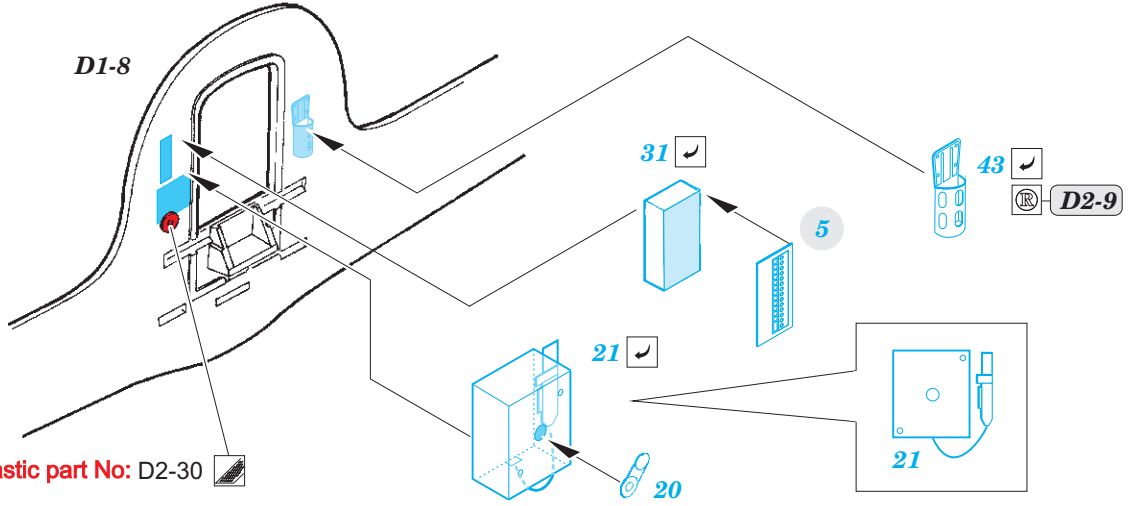

He 111H-16 radio compartment

eduard

49 963

1/48

detail set for 1/48 ICM kit • sada detailů pro stavěbnici 1/48 ICM

- APPLY EXPRESS MASK AND PAINT BEFORE GLUING
POUŽIT EXPRESS MASK NABARVIT PŘED SLEPENÍM
 - SYMMETRICAL ASSEMBLY
SYMETRICKÁ MONTÁŽ
 - REMOVE
ODSTRANIT
 - GRIND
OBROUSIT
 - DRILL HOLE
VRTAT OTVOR
 - COLORED ETCHED PARTS
LEPTANÉ BAREVNÉ DÍLY
 - ETCHED PARTS
LEPTANÉ NEBAREVNÉ DÍLY
 - ORIGINAL KIT PARTS
PŮVODNÍ DÍLY STAVEBNICE
- BEND
OHNOUT
 - OPTION
VOLBA
 - REPLACE
NAHRADIT

ORIGINAL KIT PARTS PŮVODNÍ DÍLY STAVEBNICE	PHOTO-ETCHED PARTS LEPTANÉ DÍLY	PARTS TO BE REMOVED DÍLY K ODSTRANĚNÍ	FILL TMELIT
---	------------------------------------	--	----------------

D1-8

Do not use plastic part No: D2-30

Do not use plastic part No: A4