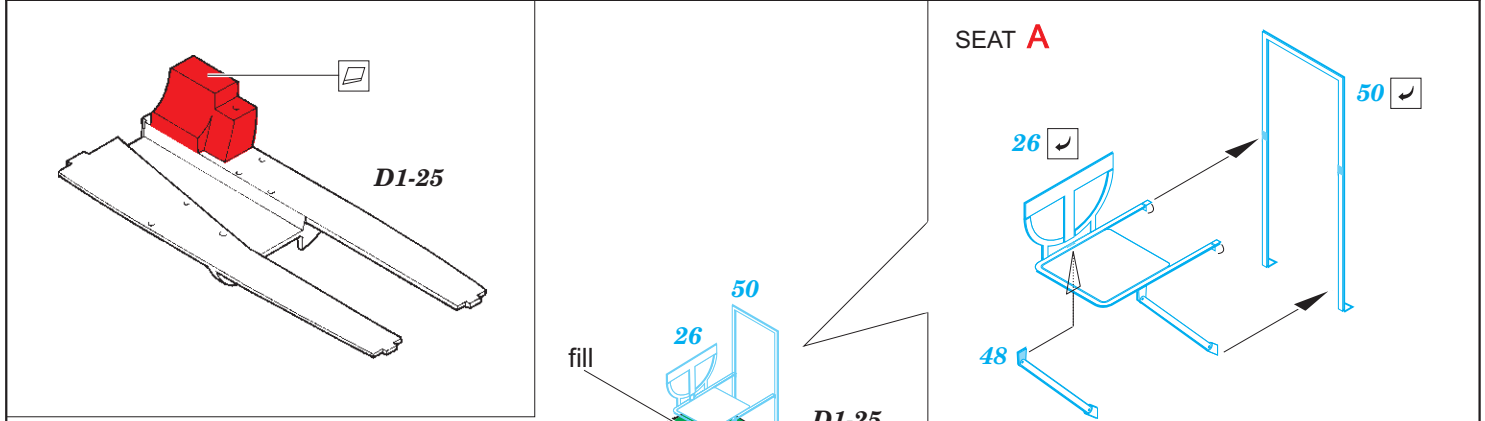

He 111H-16 radio compartment

eduard

49 963

1/48

detail set for 1/48 ICM kit • sada detailů pro stavěbnici 1/48 ICM

- APPLY EXPRESS MASK AND PAINT BEFORE GLUING
POUŽIT EXPRESS MASK NABARVIT PŘED SLEPENÍM
 - SYMMETRICAL ASSEMBLY
SYMETRICKÁ MONTÁŽ
 - REMOVE
ODSTRANIT
 - GRIND
OBROUSIT
 - DRILL HOLE
VRTAT OTVOR
 - COLORED ETCHED PARTS
LEPTANÉ BAREVNÉ DÍLY
 - ETCHED PARTS
LEPTANÉ NEBAREVNÉ DÍLY
 - ORIGINAL KIT PARTS
PŮVODNÍ DÍLY STAVEBNICE
- BEND
OHNOUT
 - OPTION
VOLBA
 - REPLACE
NAHRADIT

ORIGINAL KIT PARTS PŮVODNÍ DÍLY STAVEBNICE	PHOTO-ETCHED PARTS LEPTANÉ DÍLY	PARTS TO BE REMOVED DÍLY K ODSTRANĚNÍ	FILL TMELIT
---	------------------------------------	--	----------------

D1-8

Do not use plastic part No: D2-30