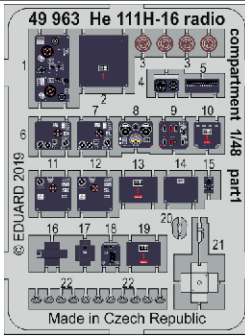

He 111H-16 radio compartment

eduard

49 963

1/48

detail set for 1/48 ICM kit • sada detailů pro stavěbnici 1/48 ICM

- APPLY EXPRESS MASK AND PAINT BEFORE GLUING
POUŽIT EXPRESS MASK NABARVIT PŘED SLEPENÍM
 - SYMMETRICAL ASSEMBLY
SYMETRICKÁ MONTÁŽ
 - REMOVE
ODSTRANIT
 - GRIND
OBROUSIT
 - DRILL HOLE
VRTAT OTVOR
 - COLORED ETCHED PARTS
LEPTANÉ BAREVNÉ DÍLY
 - ETCHED PARTS
LEPTANÉ NEBAREVNÉ DÍLY
 - ORIGINAL KIT PARTS
PŮVODNÍ DÍLY STAVEBNICE
- BEND
OHNOUT
 - OPTION
VOLBA
 - REPLACE
NAHRADIT

ORIGINAL KIT PARTS PŮVODNÍ DÍLY STAVEBNICE	PHOTO-ETCHED PARTS LEPTANÉ DÍLY	PARTS TO BE REMOVED DÍLY K ODSTRANĚNÍ	FILL TMELIT
---	------------------------------------	--	----------------

D1-8

Do not use plastic part No: D2-30