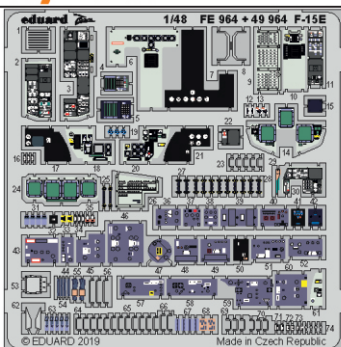

F-15E interior

eduard

49 964

1/48

detail set for 1/48 GREAT WALL HOBBY kit • sada detailů pro stavebnici 1/48 GREAT WALL HOBBY

- APPLY EXPRESS MASK AND PAINT BEFORE GLUING
POUŽIT EXPRESS MASK NABARVIT PŘED SLEPENÍM
- SYMMETRICAL ASSEMBLY
SYMETRICKÁ MONTÁŽ
- REMOVE
ODSTRANIT
- GRIND
OBROUSIT
- DRILL HOLE
VRTÁT OTVOR
- BEND
OHNOUT
- OPTION
VOLBA
- REPLACE
NAHRADIT
- 1** COLORED ETCHED PARTS
LEPTANÉ BAREVNÉ DÍLY
- 1** ETCHED PARTS
LEPTANÉ NEBAREVNÉ DÍLY
- 1** ORIGINAL KIT PARTS
PŮVODNÍ DÍLY STAVEBNICE

ORIGINAL KIT PARTS
PŮVODNÍ DÍLY STAVEBNICE

PHOTO-ETCHED PARTS
LEPTANÉ DÍLY

PARTS TO BE REMOVED
DÍLY K ODSTRANĚNÍ

FILL
TMELIT