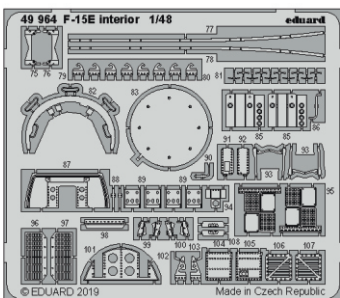

F-15E interior

eduard

49 964

1/48

detail set for 1/48 GREAT WALL HOBBY kit • sada detailů pro stavebnici 1/48 GREAT WALL HOBBY

- APPLY EXPRESS MASK AND PAINT BEFORE GLUING
POUŽIT EXPRESS MASK NABARVIT PŘED SLEPENÍM
- SYMMETRICAL ASSEMBLY
SYMETRICKÁ MONTÁŽ
- REMOVE
ODSTRANIT
- GRIND
OBROUSIT
- DRILL HOLE
VRTÁT OTVOR
- BEND
OHNOUT
- OPTION
VOLBA
- REPLACE
NAHRADIT
- 1** COLORED ETCHED PARTS
LEPTANÉ BAREVNÉ DÍLY
- 1** ETCHED PARTS
LEPTANÉ NEBAREVNÉ DÍLY
- 1** ORIGINAL KIT PARTS
PŮVODNÍ DÍLY STAVEBNICE

ORIGINAL KIT PARTS
PŮVODNÍ DÍLY STAVEBNICE

PHOTO-ETCHED PARTS
LEPTANÉ DÍLY

PARTS TO BE REMOVED
DÍLY K ODSTRANĚNÍ

FILL
TMELIT