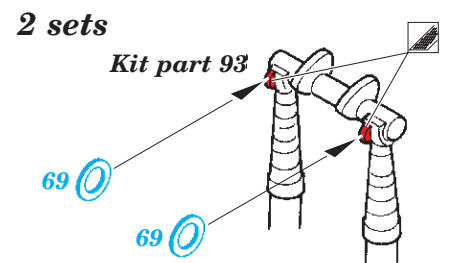

ORIGINAL KIT PARTS
PŮVODNÍ DÍLY STAVEBNICE

PHOTO-ETCHED PARTS
LEPTANÉ DÍLY

PARTS TO BE REMOVED
DÍLY K ODSTRANĚNÍ

FILL
TMELIT

Related products: FE 974 Il-2m3 Stormovik seatbelts STEEL 1/48