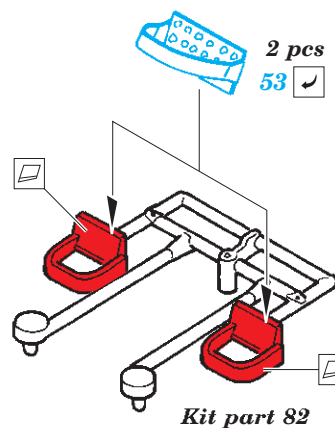

Il-2m3 Stormovik

eduard

49 973

1/48

detail set for 1/48 ACCURATE MINIATURES kit • sada detailů pro stavebnici 1/48 ACCURATE MINIATURES

- APPLY EXPRESS MASK AND PAINT BEFORE GLUING
POUŽIT EXPRESS MASK NABARVIT PŘED SLEPENÍM
- SYMMETRICAL ASSEMBLY
SYMETRICKÁ MONTÁŽ
- REMOVE
ODSTRANIT
- GRIND
OBROUSIT
- DRILL HOLE
VRTAT OTVOR
- BEND
OHNOUT
- OPTION
VOLBA
- REPLACE
NAHRADIT
- COLORED ETCHED PARTS
LEPTANÉ BAREVNÉ DÍLY
- ETCHED PARTS
LEPTANÉ NEBAREVNÉ DÍLY
- ORIGINAL KIT PARTS
PŮVODNÍ DÍLY STAVEBNICE

ORIGINAL KIT PARTS
PŮVODNÍ DÍLY STAVEBNICE

PHOTO-ETCHED PARTS
LEPTANÉ DÍLY

PARTS TO BE REMOVED
DÍLY K ODSTRANĚNÍ

FILL
TMELIT

Related products: FE 974 Il-2m3 Stormovik seatbelts STEEL 1/48