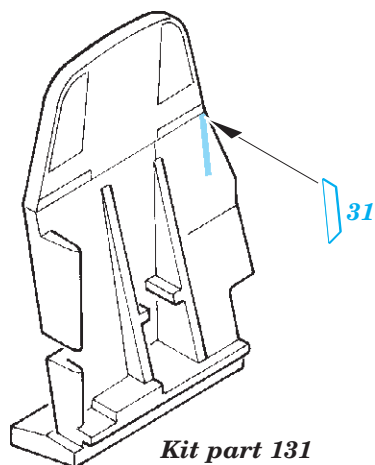

Il-2m3 Stormovik

eduard

49 973

1/48

detail set for 1/48 ACCURATE MINIATURES kit • sada detailů pro stavebnici 1/48 ACCURATE MINIATURES

- APPLY EXPRESS MASK AND PAINT BEFORE GLUING
POUŽIT EXPRESS MASK NABARVIT PŘED SLEPENÍM
- SYMMETRICAL ASSEMBLY
SYMETRICKÁ MONTÁŽ
- REMOVE
ODSTRANIT
- GRIND
OBROUSIT
- DRILL HOLE
VRTAT OTVOR
- BEND
OHNOUT
- OPTION
VOLBA
- REPLACE
NAHRADIT
- COLORED ETCHED PARTS
LEPTANÉ BAREVNÉ DÍLY
- ETCHED PARTS
LEPTANÉ NEBAREVNÉ DÍLY
- ORIGINAL KIT PARTS
PŮVODNÍ DÍLY STAVEBNICE

ORIGINAL KIT PARTS
PŮVODNÍ DÍLY STAVEBNICE

PHOTO-ETCHED PARTS
LEPTANÉ DÍLY

PARTS TO BE REMOVED
DÍLY K ODSTRANĚNÍ

FILL
TMELIT

Related products: FE 974 Il-2m3 Stormovik seatbelts STEEL 1/48