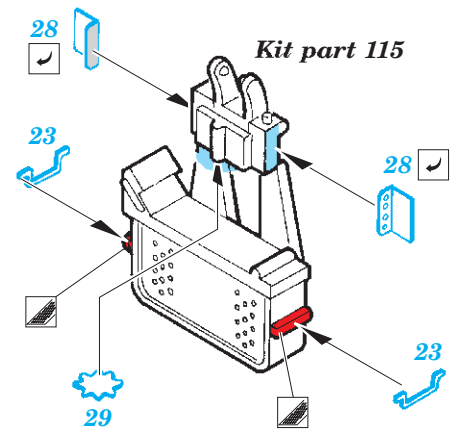

Il-2m3 Stormovik

eduard

49 973

1/48

detail set for 1/48 ACCURATE MINIATURES kit • sada detailů pro stavebnici 1/48 ACCURATE MINIATURES

- APPLY EXPRESS MASK AND PAINT BEFORE GLUING
POUŽIT EXPRESS MASK NABARVIT PŘED SLEPENÍM
- SYMMETRICAL ASSEMBLY
SYMETRICKÁ MONTÁŽ
- REMOVE
ODSTRANIT
- GRIND
OBROUSIT
- DRILL HOLE
VRTAT OTVOR
- BEND
OHNOUT
- OPTION
VOLBA
- REPLACE
NAHRADIT
- COLORED ETCHED PARTS
LEPTANÉ BAREVNÉ DÍLY
- ETCHED PARTS
LEPTANÉ NEBAREVNÉ DÍLY
- ORIGINAL KIT PARTS
PŮVODNÍ DÍLY STAVEBNICE

ORIGINAL KIT PARTS
PŮVODNÍ DÍLY STAVEBNICE

PHOTO-ETCHED PARTS
LEPTANÉ DÍLY

PARTS TO BE REMOVED
DÍLY K ODSTRANĚNÍ

FILL
TMELIT

Related products: FE 974 Il-2m3 Stormovik seatbelts STEEL 1/48