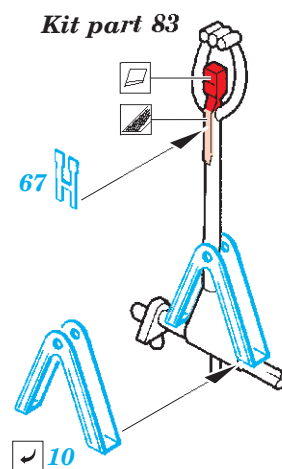

Il-2m3 Stormovik

eduard

49 973

1/48

detail set for 1/48 ACCURATE MINIATURES kit • sada detailů pro stavebnici 1/48 ACCURATE MINIATURES

- APPLY EXPRESS MASK AND PAINT BEFORE GLUING
POUŽIT EXPRESS MASK NABARVIT PŘED SLEPENÍM
- SYMMETRICAL ASSEMBLY
SYMETRICKÁ MONTÁŽ
- REMOVE
ODSTRANIT
- GRIND
OBROUSIT
- DRILL HOLE
VRTAT OTVOR
- BEND
OHNOUT
- OPTION
VOLBA
- REPLACE
NAHRADIT
- COLORED ETCHED PARTS
LEPTANÉ BAREVNÉ DÍLY
- ETCHED PARTS
LEPTANÉ NEBAREVNÉ DÍLY
- ORIGINAL KIT PARTS
PŮVODNÍ DÍLY STAVEBNICE

ORIGINAL KIT PARTS
PŮVODNÍ DÍLY STAVEBNICE

PHOTO-ETCHED PARTS
LEPTANÉ DÍLY

PARTS TO BE REMOVED
DÍLY K ODSTRANĚNÍ

FILL
TMELIT

Related products: FE 974 Il-2m3 Stormovik seatbelts STEEL 1/48