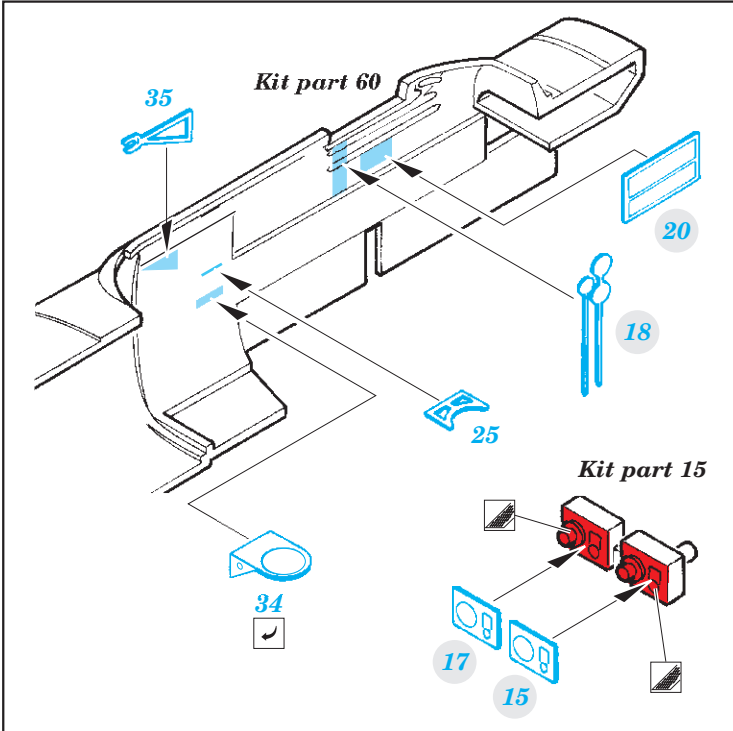

Il-2m3 Stormovik

eduard

49 973

1/48

detail set for 1/48 ACCURATE MINIATURES kit • sada detailů pro stavebnici 1/48 ACCURATE MINIATURES

- APPLY EXPRESS MASK AND PAINT BEFORE GLUING
POUŽIT EXPRESS MASK NABARVIT PŘED SLEPENÍM
- SYMMETRICAL ASSEMBLY
SYMETRICKÁ MONTÁŽ
- REMOVE
ODSTRANIT
- GRIND
OBROUSIT
- DRILL HOLE
VRTAT OTVOR
- BEND
OHNOUT
- OPTION
VOLBA
- REPLACE
NAHRADIT
- COLORED ETCHED PARTS
LEPTANÉ BAREVNÉ DÍLY
- ETCHED PARTS
LEPTANÉ NEBAREVNÉ DÍLY
- ORIGINAL KIT PARTS
PŮVODNÍ DÍLY STAVEBNICE

ORIGINAL KIT PARTS
PŮVODNÍ DÍLY STAVEBNICE

PHOTO-ETCHED PARTS
LEPTANÉ DÍLY

PARTS TO BE REMOVED
DÍLY K ODSTRANĚNÍ

FILL
TMELIT

Related products: FE 974 Il-2m3 Stormovik seatbelts STEEL 1/48