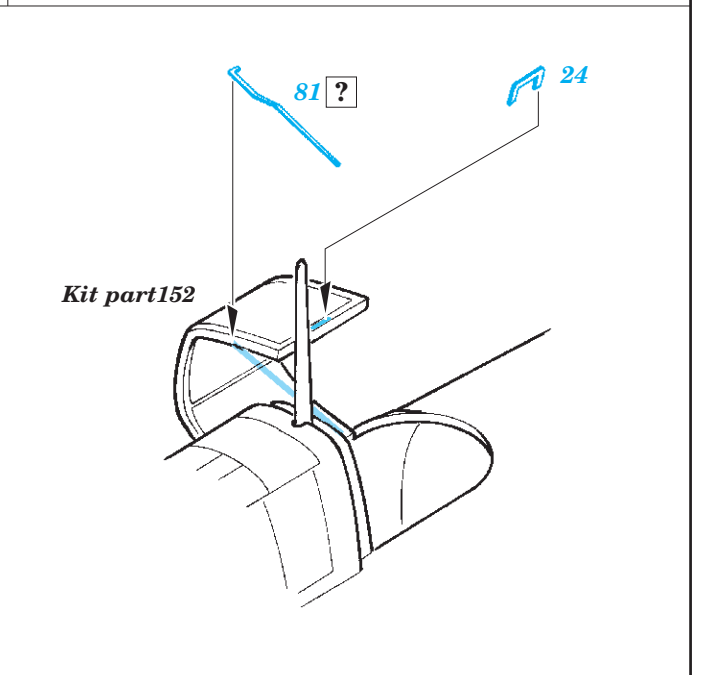

Il-2m3 Stormovik

eduard

49 973

1/48

detail set for 1/48 ACCURATE MINIATURES kit • sada detailů pro stavebnici 1/48 ACCURATE MINIATURES

- APPLY EXPRESS MASK AND PAINT BEFORE GLUING
POUŽIT EXPRESS MASK NABARVIT PŘED SLEPENÍM
- SYMMETRICAL ASSEMBLY
SYMETRICKÁ MONTÁŽ
- REMOVE
ODSTRANIT
- GRIND
OBROUSIT
- DRILL HOLE
VRTAT OTVOR
- BEND
OHNOUT
- OPTION
VOLBA
- REPLACE
NAHRADIT
- COLORED ETCHED PARTS
LEPTANÉ BAREVNÉ DÍLY
- ETCHED PARTS
LEPTANÉ NEBAREVNÉ DÍLY
- ORIGINAL KIT PARTS
PŮVODNÍ DÍLY STAVEBNICE

ORIGINAL KIT PARTS
PŮVODNÍ DÍLY STAVEBNICE

PHOTO-ETCHED PARTS
LEPTANÉ DÍLY

PARTS TO BE REMOVED
DÍLY K ODSTRANĚNÍ

FILL
TMELIT

Related products: FE 974 Il-2m3 Stormovik seatbelts STEEL 1/48