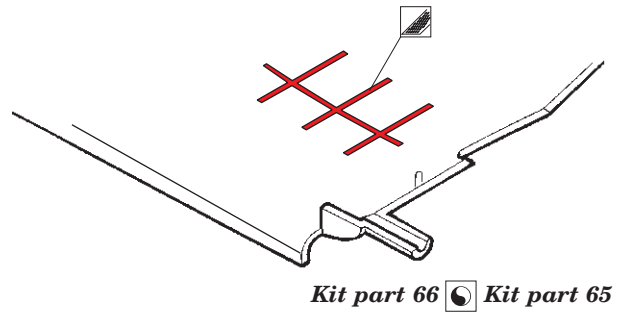

Il-2m3 Stormovik

eduard

49 973

1/48

detail set for 1/48 ACCURATE MINIATURES kit • sada detailů pro stavebnici 1/48 ACCURATE MINIATURES

- APPLY EXPRESS MASK AND PAINT BEFORE GLUING
POUŽIT EXPRESS MASK NABARVIT PŘED SLEPENÍM
- SYMMETRICAL ASSEMBLY
SYMETRICKÁ MONTÁŽ
- REMOVE
ODSTRANIT
- GRIND
OBROUSIT
- DRILL HOLE
VRTAT OTVOR
- BEND
OHNOUT
- OPTION
VOLBA
- REPLACE
NAHRADIT
- COLORED ETCHED PARTS
LEPTANÉ BAREVNÉ DÍLY
- ETCHED PARTS
LEPTANÉ NEBAREVNÉ DÍLY
- ORIGINAL KIT PARTS
PŮVODNÍ DÍLY STAVEBNICE

ORIGINAL KIT PARTS
PŮVODNÍ DÍLY STAVEBNICE

PHOTO-ETCHED PARTS
LEPTANÉ DÍLY

PARTS TO BE REMOVED
DÍLY K ODSTRANĚNÍ

FILL
TMELIT

Related products: FE 974 Il-2m3 Stormovik seatbelts STEEL 1/48