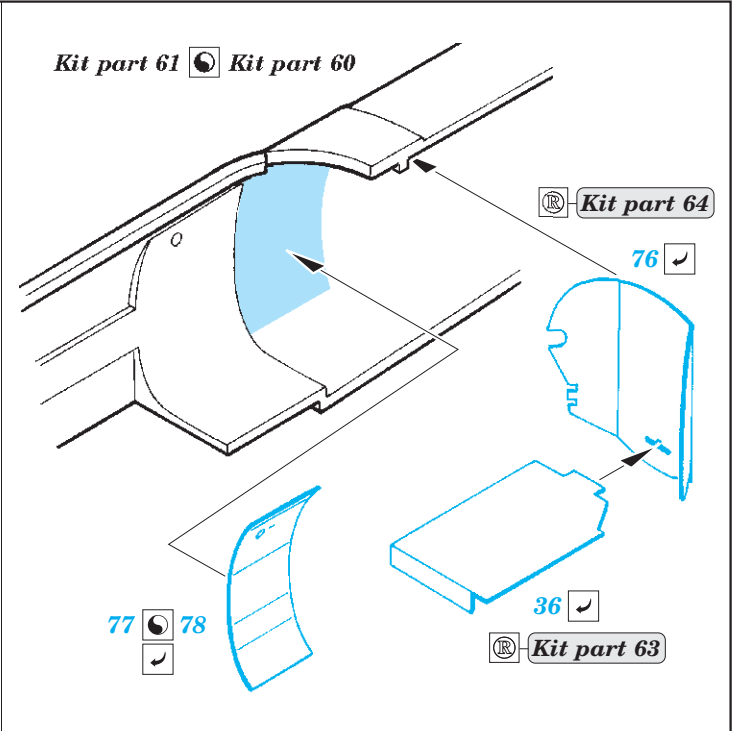

Il-2m3 Stormovik

eduard

49 973

1/48

detail set for 1/48 ACCURATE MINIATURES kit • sada detailů pro stavebnici 1/48 ACCURATE MINIATURES

- APPLY EXPRESS MASK AND PAINT BEFORE GLUING
POUŽIT EXPRESS MASK NABARVIT PŘED SLEPENÍM
- SYMMETRICAL ASSEMBLY
SYMETRICKÁ MONTÁŽ
- REMOVE
ODSTRANIT
- GRIND
OBROUSIT
- DRILL HOLE
VRTAT OTVOR
- BEND
OHNOUT
- OPTION
VOLBA
- REPLACE
NAHRADIT
- COLORED ETCHED PARTS
LEPTANÉ BAREVNÉ DÍLY
- ETCHED PARTS
LEPTANÉ NEBAREVNÉ DÍLY
- ORIGINAL KIT PARTS
PŮVODNÍ DÍLY STAVEBNICE

ORIGINAL KIT PARTS
PŮVODNÍ DÍLY STAVEBNICE

PHOTO-ETCHED PARTS
LEPTANÉ DÍLY

PARTS TO BE REMOVED
DÍLY K ODSTRANĚNÍ

FILL
TMELIT

Related products: FE 974 Il-2m3 Stormovik seatbelts STEEL 1/48