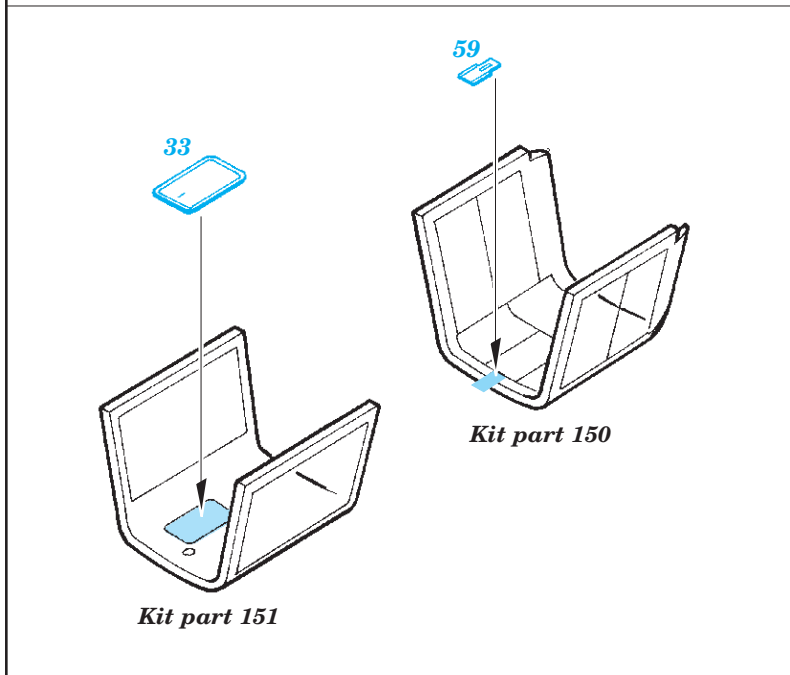

Il-2m3 Stormovik

eduard

49 973

1/48

detail set for 1/48 ACCURATE MINIATURES kit • sada detailů pro stavebnici 1/48 ACCURATE MINIATURES

- APPLY EXPRESS MASK AND PAINT BEFORE GLUING
POUŽIT EXPRESS MASK NABARVIT PŘED SLEPENÍM
- SYMMETRICAL ASSEMBLY
SYMETRICKÁ MONTÁŽ
- REMOVE
ODSTRANIT
- GRIND
OBROUSIT
- DRILL HOLE
VRTAT OTVOR
- BEND
OHNOUT
- OPTION
VOLBA
- REPLACE
NAHRADIT
- COLORED ETCHED PARTS
LEPTANÉ BAREVNÉ DÍLY
- ETCHED PARTS
LEPTANÉ NEBAREVNÉ DÍLY
- ORIGINAL KIT PARTS
PŮVODNÍ DÍLY STAVEBNICE

ORIGINAL KIT PARTS
PŮVODNÍ DÍLY STAVEBNICE

PHOTO-ETCHED PARTS
LEPTANÉ DÍLY

PARTS TO BE REMOVED
DÍLY K ODSTRANĚNÍ

FILL
TMELIT

Related products: FE 974 Il-2m3 Stormovik seatbelts STEEL 1/48