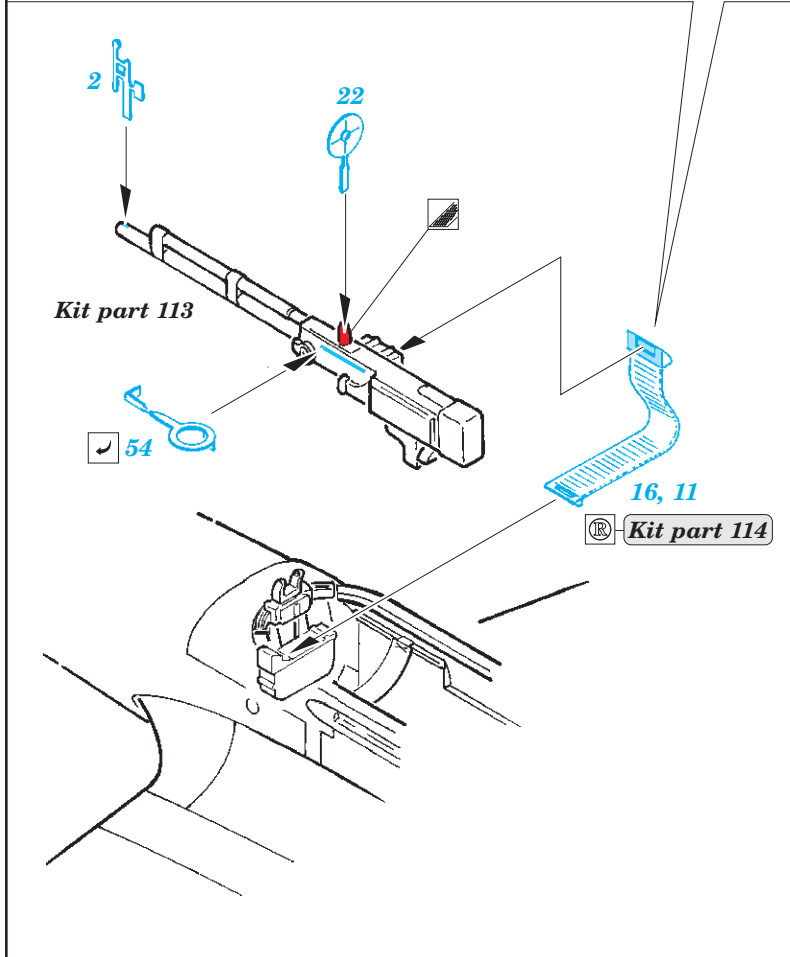

Il-2m3 Stormovik

eduard

49 973

1/48

detail set for 1/48 ACCURATE MINIATURES kit • sada detailů pro stavebnici 1/48 ACCURATE MINIATURES

- APPLY EXPRESS MASK AND PAINT BEFORE GLUING
POUŽIT EXPRESS MASK NABARVIT PŘED SLEPENÍM
- SYMMETRICAL ASSEMBLY
SYMETRICKÁ MONTÁŽ
- REMOVE
ODSTRANIT
- GRIND
OBROUSIT
- DRILL HOLE
VRTAT OTVOR
- BEND
OHNOUT
- OPTION
VOLBA
- REPLACE
NAHRADIT
- COLORED ETCHED PARTS
LEPTANÉ BAREVNÉ DÍLY
- ETCHED PARTS
LEPTANÉ NEBAREVNÉ DÍLY
- ORIGINAL KIT PARTS
PŮVODNÍ DÍLY STAVEBNICE

ORIGINAL KIT PARTS
PŮVODNÍ DÍLY STAVEBNICE

PHOTO-ETCHED PARTS
LEPTANÉ DÍLY

PARTS TO BE REMOVED
DÍLY K ODSTRANĚNÍ

FILL
TMELIT

Related products: FE 974 Il-2m3 Stormovik seatbelts STEEL 1/48