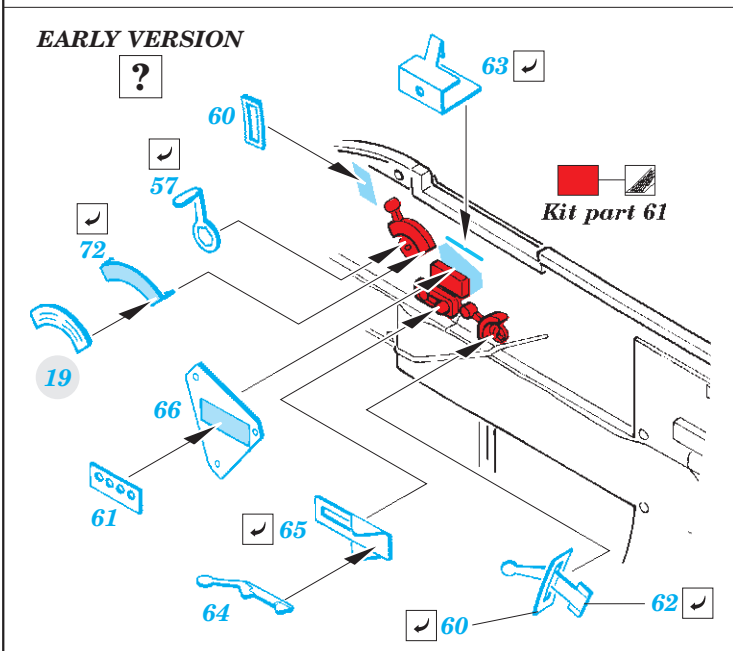

Il-2m3 Stormovik

eduard

49 973

1/48

detail set for 1/48 ACCURATE MINIATURES kit • sada detailů pro stavebnici 1/48 ACCURATE MINIATURES

- APPLY EXPRESS MASK AND PAINT BEFORE GLUING
POUŽIT EXPRESS MASK NABARVIT PŘED SLEPENÍM
- SYMMETRICAL ASSEMBLY
SYMETRICKÁ MONTÁŽ
- REMOVE
ODSTRANIT
- GRIND
OBROUSIT
- DRILL HOLE
VRTAT OTVOR
- BEND
OHNOUT
- OPTION
VOLBA
- REPLACE
NAHRADIT
- COLORED ETCHED PARTS
LEPTANÉ BAREVNÉ DÍLY
- ETCHED PARTS
LEPTANÉ NEBAREVNÉ DÍLY
- ORIGINAL KIT PARTS
PŮVODNÍ DÍLY STAVEBNICE

ORIGINAL KIT PARTS
PŮVODNÍ DÍLY STAVEBNICE

PHOTO-ETCHED PARTS
LEPTANÉ DÍLY

PARTS TO BE REMOVED
DÍLY K ODSTRANĚNÍ

FILL
TMELIT

Related products: FE 974 Il-2m3 Stormovik seatbelts STEEL 1/48