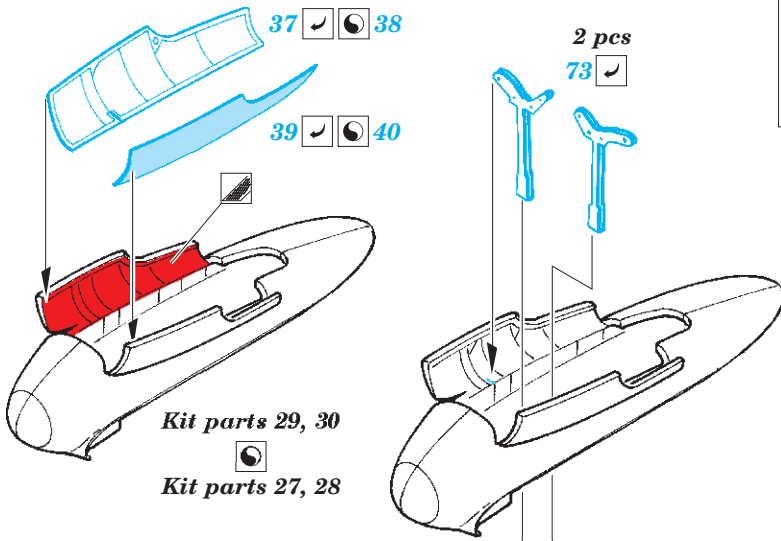

Il-2m3 Stormovik

eduard

49 973

1/48

detail set for 1/48 ACCURATE MINIATURES kit • sada detailů pro stavebnici 1/48 ACCURATE MINIATURES

- APPLY EXPRESS MASK AND PAINT BEFORE GLUING
POUŽIT EXPRESS MASK NABARVIT PŘED SLEPENÍM
- SYMMETRICAL ASSEMBLY
SYMETRICKÁ MONTÁŽ
- REMOVE
ODSTRANIT
- GRIND
OBROUSIT
- DRILL HOLE
VRTAT OTVOR
- BEND
OHNOUT
- OPTION
VOLBA
- REPLACE
NAHRADIT
- COLORED ETCHED PARTS
LEPTANÉ BAREVNÉ DÍLY
- ETCHED PARTS
LEPTANÉ NEBAREVNÉ DÍLY
- ORIGINAL KIT PARTS
PŮVODNÍ DÍLY STAVEBNICE

ORIGINAL KIT PARTS
PŮVODNÍ DÍLY STAVEBNICE

PHOTO-ETCHED PARTS
LEPTANÉ DÍLY

PARTS TO BE REMOVED
DÍLY K ODSTRANĚNÍ

FILL
TMELIT

Related products: FE 974 Il-2m3 Stormovik seatbelts STEEL 1/48