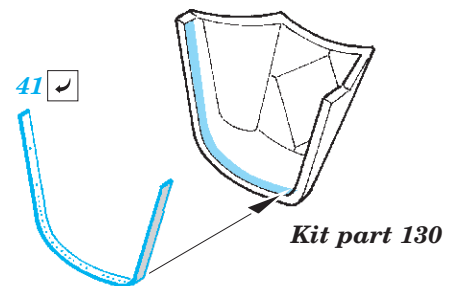

Il-2m3 Stormovik

eduard

49 973

1/48

detail set for 1/48 ACCURATE MINIATURES kit • sada detailů pro stavebnici 1/48 ACCURATE MINIATURES

- APPLY EXPRESS MASK AND PAINT BEFORE GLUING
POUŽIT EXPRESS MASK NABARVIT PŘED SLEPENÍM
- SYMMETRICAL ASSEMBLY
SYMETRICKÁ MONTÁŽ
- REMOVE
ODSTRANIT
- GRIND
OBROUSIT
- DRILL HOLE
VRTAT OTVOR
- BEND
OHNOUT
- OPTION
VOLBA
- REPLACE
NAHRADIT
- COLORED ETCHED PARTS
LEPTANÉ BAREVNÉ DÍLY
- ETCHED PARTS
LEPTANÉ NEBAREVNÉ DÍLY
- ORIGINAL KIT PARTS
PŮVODNÍ DÍLY STAVEBNICE

ORIGINAL KIT PARTS
PŮVODNÍ DÍLY STAVEBNICE

PHOTO-ETCHED PARTS
LEPTANÉ DÍLY

PARTS TO BE REMOVED
DÍLY K ODSTRANĚNÍ

FILL
TMELIT

Related products: FE 974 Il-2m3 Stormovik seatbelts STEEL 1/48