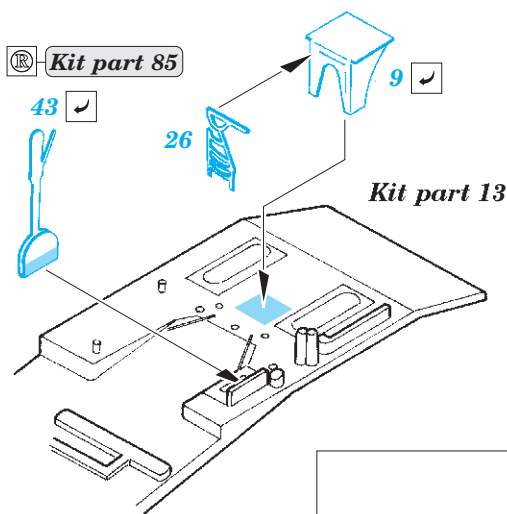

Il-2m3 Stormovik

eduard

49 973

1/48

detail set for 1/48 ACCURATE MINIATURES kit • sada detailů pro stavebnici 1/48 ACCURATE MINIATURES

- APPLY EXPRESS MASK AND PAINT BEFORE GLUING
POUŽIT EXPRESS MASK NABARVIT PŘED SLEPENÍM
- SYMMETRICAL ASSEMBLY
SYMETRICKÁ MONTÁŽ
- REMOVE
ODSTRANIT
- GRIND
OBROUSIT
- DRILL HOLE
VRTAT OTVOR
- BEND
OHNOUT
- OPTION
VOLBA
- REPLACE
NAHRADIT
- COLORED ETCHED PARTS
LEPTANÉ BAREVNÉ DÍLY
- ETCHED PARTS
LEPTANÉ NEBAREVNÉ DÍLY
- ORIGINAL KIT PARTS
PŮVODNÍ DÍLY STAVEBNICE

ORIGINAL KIT PARTS
PŮVODNÍ DÍLY STAVEBNICE

PHOTO-ETCHED PARTS
LEPTANÉ DÍLY

PARTS TO BE REMOVED
DÍLY K ODSTRANĚNÍ

FILL
TMELIT

Related products: FE 974 Il-2m3 Stormovik seatbelts STEEL 1/48