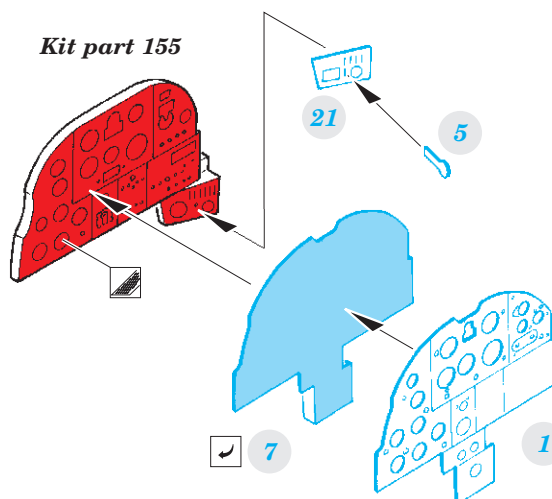

Il-2m3 Stormovik

eduard

49 973

1/48

detail set for 1/48 ACCURATE MINIATURES kit • sada detailů pro stavebnici 1/48 ACCURATE MINIATURES

- APPLY EXPRESS MASK AND PAINT BEFORE GLUING
POUŽIT EXPRESS MASK NABARVIT PŘED SLEPENÍM
- SYMMETRICAL ASSEMBLY
SYMETRICKÁ MONTÁŽ
- REMOVE
ODSTRANIT
- GRIND
OBROUSIT
- DRILL HOLE
VRTAT OTVOR
- BEND
OHNOUT
- OPTION
VOLBA
- REPLACE
NAHRADIT
- COLORED ETCHED PARTS
LEPTANÉ BAREVNÉ DÍLY
- ETCHED PARTS
LEPTANÉ NEBAREVNÉ DÍLY
- ORIGINAL KIT PARTS
PŮVODNÍ DÍLY STAVEBNICE

ORIGINAL KIT PARTS
PŮVODNÍ DÍLY STAVEBNICE

PHOTO-ETCHED PARTS
LEPTANÉ DÍLY

PARTS TO BE REMOVED
DÍLY K ODSTRANĚNÍ

FILL
TMELIT

Related products: FE 974 Il-2m3 Stormovik seatbelts STEEL 1/48