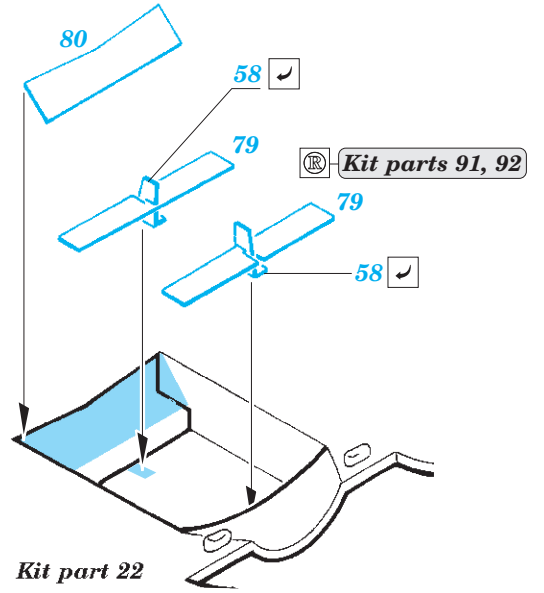

Il-2m3 Stormovik

eduard

49 973

1/48

detail set for 1/48 ACCURATE MINIATURES kit • sada detailů pro stavebnici 1/48 ACCURATE MINIATURES

- APPLY EXPRESS MASK AND PAINT BEFORE GLUING
POUŽIT EXPRESS MASK NABARVIT PŘED SLEPENÍM
- SYMMETRICAL ASSEMBLY
SYMETRICKÁ MONTÁŽ
- REMOVE
ODSTRANIT
- GRIND
OBROUSIT
- DRILL HOLE
VRTAT OTVOR
- BEND
OHNOUT
- OPTION
VOLBA
- REPLACE
NAHRADIT
- COLORED ETCHED PARTS
LEPTANÉ BAREVNÉ DÍLY
- ETCHED PARTS
LEPTANÉ NEBAREVNÉ DÍLY
- ORIGINAL KIT PARTS
PŮVODNÍ DÍLY STAVEBNICE

ORIGINAL KIT PARTS
PŮVODNÍ DÍLY STAVEBNICE

PHOTO-ETCHED PARTS
LEPTANÉ DÍLY

PARTS TO BE REMOVED
DÍLY K ODSTRANĚNÍ

FILL
TMELIT

Related products: FE 974 Il-2m3 Stormovik seatbelts STEEL 1/48