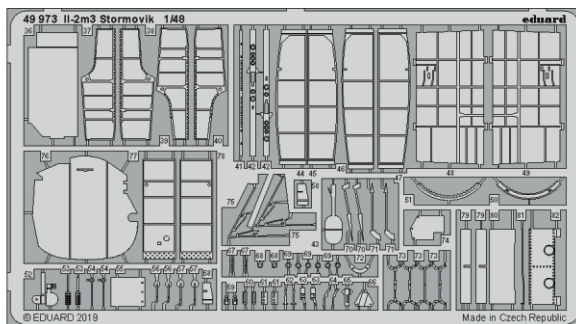

Il-2m3 Stormovik

eduard

49 973

1/48

detail set for 1/48 ACCURATE MINIATURES kit • sada detailů pro stavebnici 1/48 ACCURATE MINIATURES

- APPLY EXPRESS MASK AND PAINT BEFORE GLUING
POUŽIT EXPRESS MASK NABARVIT PŘED SLEPENÍM
- SYMMETRICAL ASSEMBLY
SYMETRICKÁ MONTÁŽ
- REMOVE
ODSTRANIT
- GRIND
OBROUSIT
- DRILL HOLE
VRTAT OTVOR
- BEND
OHNOUT
- OPTION
VOLBA
- REPLACE
NAHRADIT
- COLORED ETCHED PARTS
LEPTANÉ BAREVNÉ DÍLY
- ETCHED PARTS
LEPTANÉ NEBAREVNÉ DÍLY
- ORIGINAL KIT PARTS
PŮVODNÍ DÍLY STAVEBNICE

ORIGINAL KIT PARTS
PŮVODNÍ DÍLY STAVEBNICE

PHOTO-ETCHED PARTS
LEPTANÉ DÍLY

PARTS TO BE REMOVED
DÍLY K ODSTRANĚNÍ

FILL
TMELIT

Related products: FE 974 Il-2m3 Stormovik seatbelts STEEL 1/48