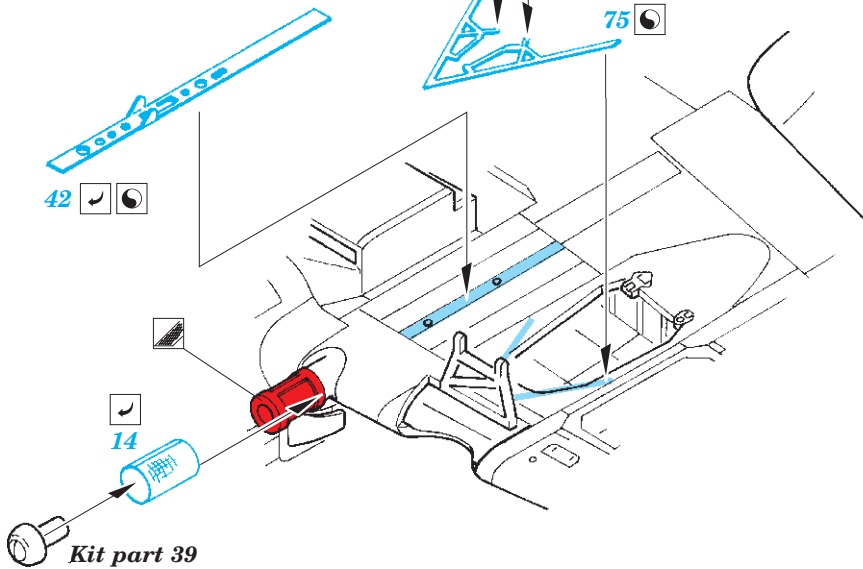

Il-2m3 Stormovik

eduard

49 973

1/48

detail set for 1/48 ACCURATE MINIATURES kit • sada detailů pro stavebnici 1/48 ACCURATE MINIATURES

- APPLY EXPRESS MASK AND PAINT BEFORE GLUING
POUŽIT EXPRESS MASK NABARVIT PŘED SLEPENÍM
- SYMMETRICAL ASSEMBLY
SYMETRICKÁ MONTÁŽ
- REMOVE
ODSTRANIT
- GRIND
OBROUSIT
- DRILL HOLE
VRTAT OTVOR
- BEND
OHNOUT
- OPTION
VOLBA
- REPLACE
NAHRADIT
- COLORED ETCHED PARTS
LEPTANÉ BAREVNÉ DÍLY
- ETCHED PARTS
LEPTANÉ NEBAREVNÉ DÍLY
- ORIGINAL KIT PARTS
PŮVODNÍ DÍLY STAVEBNICE

ORIGINAL KIT PARTS
PŮVODNÍ DÍLY STAVEBNICE

PHOTO-ETCHED PARTS
LEPTANÉ DÍLY

PARTS TO BE REMOVED
DÍLY K ODSTRANĚNÍ

FILL
TMELIT

Related products: FE 974 Il-2m3 Stormovik seatbelts STEEL 1/48