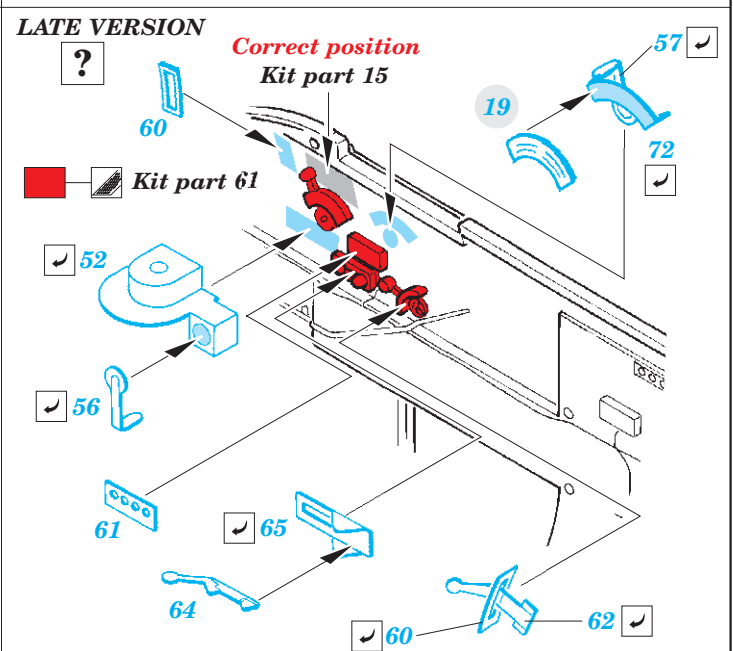

Il-2m3 Stormovik

eduard

49 973

1/48

detail set for 1/48 ACCURATE MINIATURES kit • sada detailů pro stavebnici 1/48 ACCURATE MINIATURES

- APPLY EXPRESS MASK AND PAINT BEFORE GLUING
POUŽIT EXPRESS MASK NABARVIT PŘED SLEPENÍM
- SYMMETRICAL ASSEMBLY
SYMETRICKÁ MONTÁŽ
- REMOVE
ODSTRANIT
- GRIND
OBROUSIT
- DRILL HOLE
VRTAT OTVOR
- BEND
OHNOUT
- OPTION
VOLBA
- REPLACE
NAHRADIT
- COLORED ETCHED PARTS
LEPTANÉ BAREVNÉ DÍLY
- ETCHED PARTS
LEPTANÉ NEBAREVNÉ DÍLY
- ORIGINAL KIT PARTS
PŮVODNÍ DÍLY STAVEBNICE

ORIGINAL KIT PARTS
PŮVODNÍ DÍLY STAVEBNICE

PHOTO-ETCHED PARTS
LEPTANÉ DÍLY

PARTS TO BE REMOVED
DÍLY K ODSTRANĚNÍ

FILL
TMELIT

Related products: FE 974 Il-2m3 Stormovik seatbelts STEEL 1/48