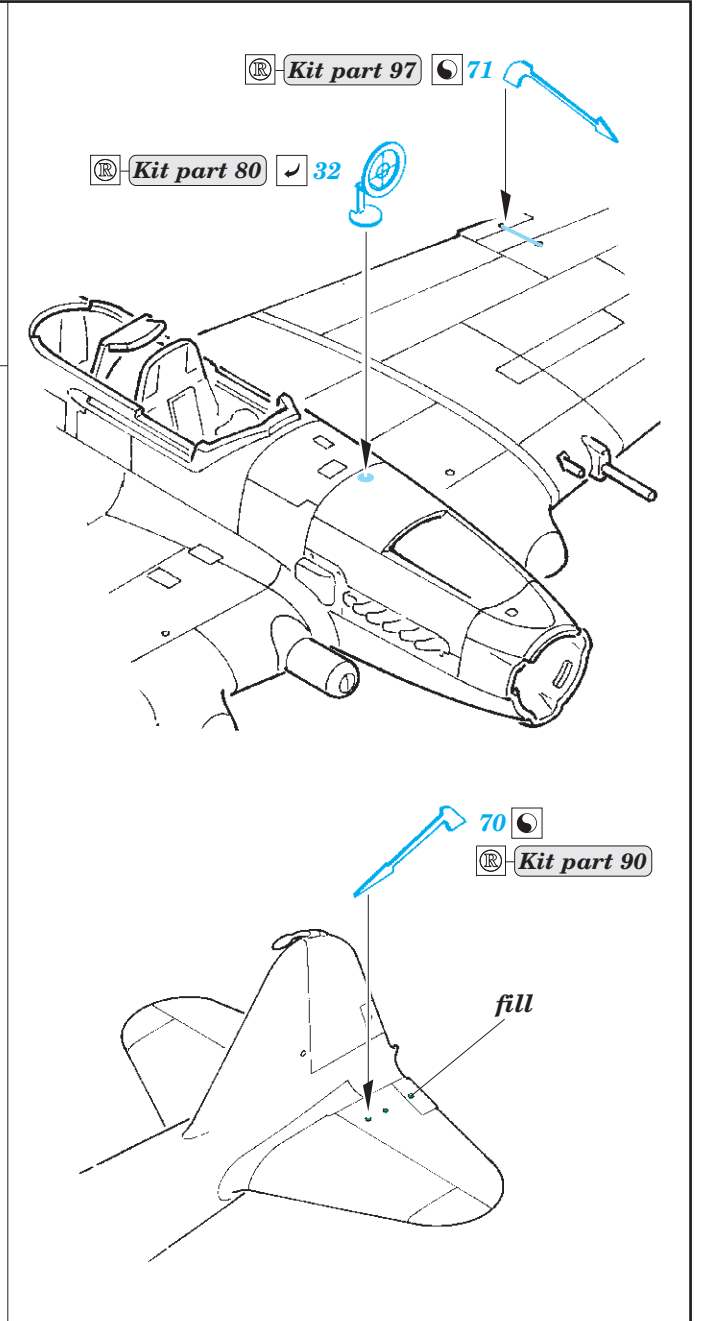

Il-2m3 Stormovik

eduard

49 973

1/48

detail set for 1/48 ACCURATE MINIATURES kit • sada detailů pro stavebnici 1/48 ACCURATE MINIATURES

- APPLY EXPRESS MASK AND PAINT BEFORE GLUING
POUŽIT EXPRESS MASK NABARVIT PŘED SLEPENÍM
- SYMMETRICAL ASSEMBLY
SYMETRICKÁ MONTÁŽ
- REMOVE
ODSTRANIT
- GRIND
OBROUSIT
- DRILL HOLE
VRTAT OTVOR
- BEND
OHNOUT
- OPTION
VOLBA
- REPLACE
NAHRADIT
- COLORED ETCHED PARTS
LEPTANÉ BAREVNÉ DÍLY
- ETCHED PARTS
LEPTANÉ NEBAREVNÉ DÍLY
- ORIGINAL KIT PARTS
PŮVODNÍ DÍLY STAVEBNICE

ORIGINAL KIT PARTS
PŮVODNÍ DÍLY STAVEBNICE

PHOTO-ETCHED PARTS
LEPTANÉ DÍLY

PARTS TO BE REMOVED
DÍLY K ODSTRANĚNÍ

FILL
TMELIT

Related products: FE 974 Il-2m3 Stormovik seatbelts STEEL 1/48