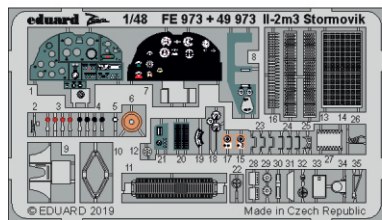

Il-2m3 Stormovik

eduard

49 973

1/48

detail set for 1/48 ACCURATE MINIATURES kit • sada detailů pro stavebnici 1/48 ACCURATE MINIATURES

- APPLY EXPRESS MASK AND PAINT BEFORE GLUING
POUŽIT EXPRESS MASK NABARVIT PŘED SLEPENÍM
- SYMMETRICAL ASSEMBLY
SYMETRICKÁ MONTÁŽ
- REMOVE
ODSTRANIT
- GRIND
OBROUSIT
- DRILL HOLE
VRTAT OTVOR
- BEND
OHNOUT
- OPTION
VOLBA
- REPLACE
NAHRADIT
- COLORED ETCHED PARTS
LEPTANÉ BAREVNÉ DÍLY
- ETCHED PARTS
LEPTANÉ NEBAREVNÉ DÍLY
- ORIGINAL KIT PARTS
PŮVODNÍ DÍLY STAVEBNICE

ORIGINAL KIT PARTS
PŮVODNÍ DÍLY STAVEBNICE

PHOTO-ETCHED PARTS
LEPTANÉ DÍLY

PARTS TO BE REMOVED
DÍLY K ODSTRANĚNÍ

FILL
TMELIT

Related products: FE 974 Il-2m3 Stormovik seatbelts STEEL 1/48