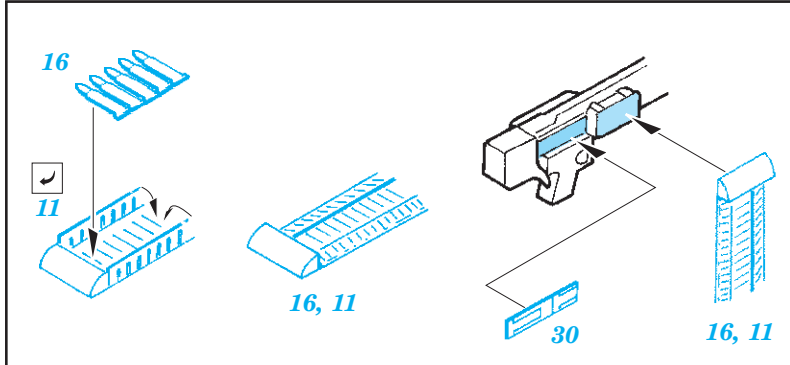

Il-2m3 Stormovik

eduard

49 973

1/48

detail set for 1/48 ACCURATE MINIATURES kit • sada detailů pro stavebnici 1/48 ACCURATE MINIATURES

- APPLY EXPRESS MASK AND PAINT BEFORE GLUING
POUŽIT EXPRESS MASK NABARVIT PŘED SLEPENÍM
- SYMMETRICAL ASSEMBLY
SYMETRICKÁ MONTÁŽ
- REMOVE
ODSTRANIT
- GRIND
OBROUSIT
- DRILL HOLE
VRTAT OTVOR
- BEND
OHNOUT
- OPTION
VOLBA
- REPLACE
NAHRADIT
- COLORED ETCHED PARTS
LEPTANÉ BAREVNÉ DÍLY
- ETCHED PARTS
LEPTANÉ NEBAREVNÉ DÍLY
- ORIGINAL KIT PARTS
PŮVODNÍ DÍLY STAVEBNICE

ORIGINAL KIT PARTS
PŮVODNÍ DÍLY STAVEBNICE

PHOTO-ETCHED PARTS
LEPTANÉ DÍLY

PARTS TO BE REMOVED
DÍLY K ODSTRANĚNÍ

FILL
TMELIT

Related products: FE 974 Il-2m3 Stormovik seatbelts STEEL 1/48