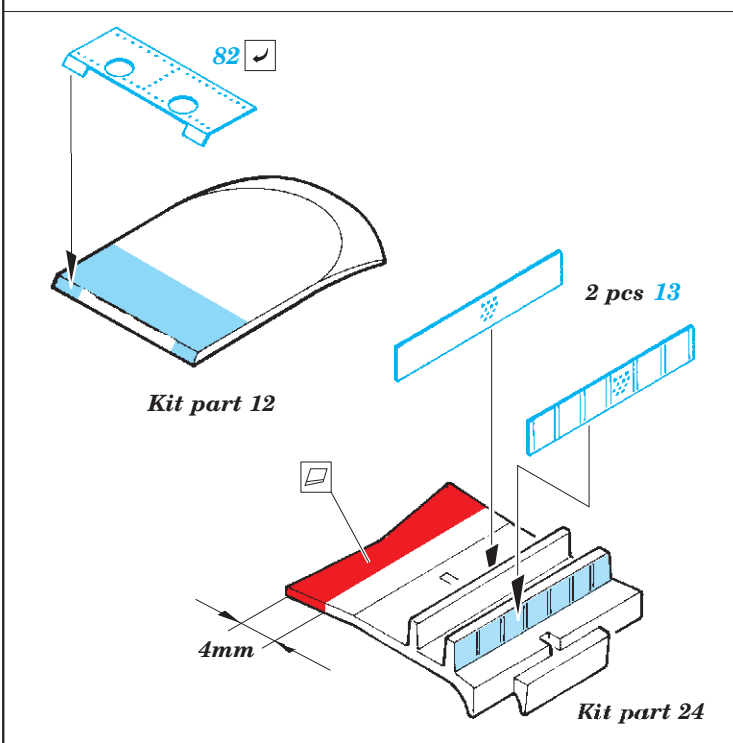

Il-2m3 Stormovik

eduard

49 973

1/48

detail set for 1/48 ACCURATE MINIATURES kit • sada detailů pro stavebnici 1/48 ACCURATE MINIATURES

- APPLY EXPRESS MASK AND PAINT BEFORE GLUING
POUŽIT EXPRESS MASK NABARVIT PŘED SLEPENÍM
- SYMMETRICAL ASSEMBLY
SYMETRICKÁ MONTÁŽ
- REMOVE
ODSTRANIT
- GRIND
OBROUSIT
- DRILL HOLE
VRTAT OTVOR
- BEND
OHNOUT
- OPTION
VOLBA
- REPLACE
NAHRADIT
- COLORED ETCHED PARTS
LEPTANÉ BAREVNÉ DÍLY
- ETCHED PARTS
LEPTANÉ NEBAREVNÉ DÍLY
- ORIGINAL KIT PARTS
PŮVODNÍ DÍLY STAVEBNICE

ORIGINAL KIT PARTS
PŮVODNÍ DÍLY STAVEBNICE

PHOTO-ETCHED PARTS
LEPTANÉ DÍLY

PARTS TO BE REMOVED
DÍLY K ODSTRANĚNÍ

FILL
TMELIT

Related products: FE 974 Il-2m3 Stormovik seatbelts STEEL 1/48