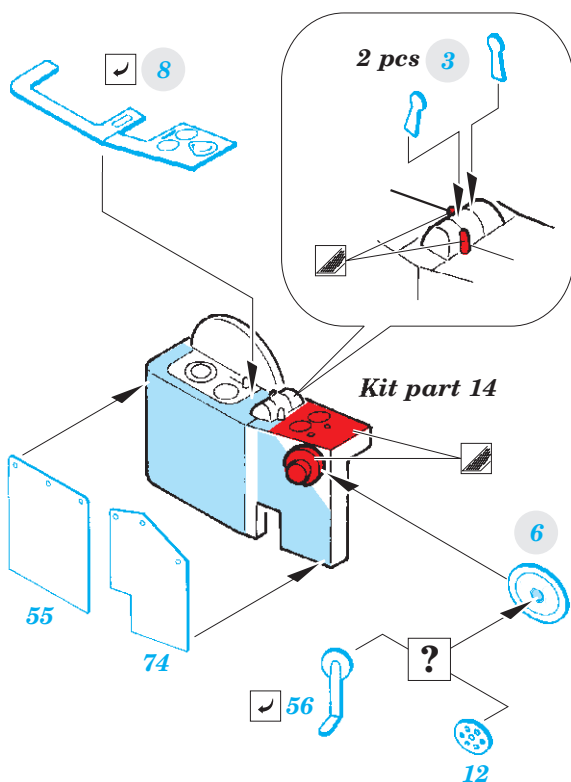

Il-2m3 Stormovik

eduard

49 973

1/48

detail set for 1/48 ACCURATE MINIATURES kit • sada detailů pro stavebnici 1/48 ACCURATE MINIATURES

- APPLY EXPRESS MASK AND PAINT BEFORE GLUING
POUŽIT EXPRESS MASK NABARVIT PŘED SLEPENÍM
- SYMMETRICAL ASSEMBLY
SYMETRICKÁ MONTÁŽ
- REMOVE
ODSTRANIT
- GRIND
OBROUSIT
- DRILL HOLE
VRTAT OTVOR
- BEND
OHNOUT
- OPTION
VOLBA
- REPLACE
NAHRADIT
- COLORED ETCHED PARTS
LEPTANÉ BAREVNÉ DÍLY
- ETCHED PARTS
LEPTANÉ NEBAREVNÉ DÍLY
- ORIGINAL KIT PARTS
PŮVODNÍ DÍLY STAVEBNICE

ORIGINAL KIT PARTS
PŮVODNÍ DÍLY STAVEBNICE

PHOTO-ETCHED PARTS
LEPTANÉ DÍLY

PARTS TO BE REMOVED
DÍLY K ODSTRANĚNÍ

FILL
TMELIT

Related products: FE 974 Il-2m3 Stormovik seatbelts STEEL 1/48