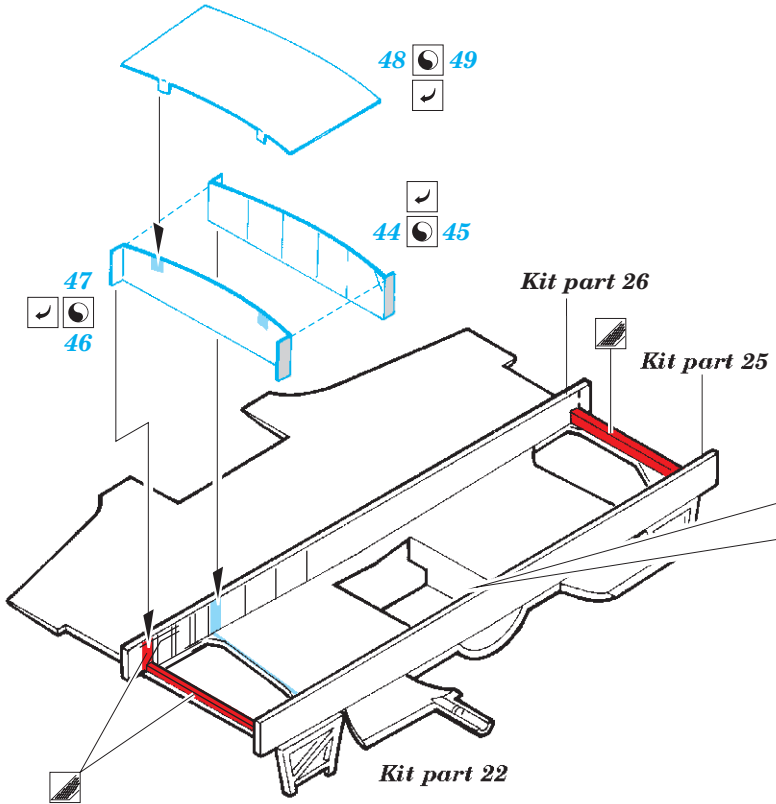

Il-2m3 Stormovik

eduard

49 973

1/48

detail set for 1/48 ACCURATE MINIATURES kit • sada detailů pro stavebnici 1/48 ACCURATE MINIATURES

- APPLY EXPRESS MASK AND PAINT BEFORE GLUING
POUŽIT EXPRESS MASK NABARVIT PŘED SLEPENÍM
- SYMMETRICAL ASSEMBLY
SYMETRICKÁ MONTÁŽ
- REMOVE
ODSTRANIT
- GRIND
OBROUSIT
- DRILL HOLE
VRTAT OTVOR
- BEND
OHNOUT
- OPTION
VOLBA
- REPLACE
NAHRADIT
- COLORED ETCHED PARTS
LEPTANÉ BAREVNÉ DÍLY
- ETCHED PARTS
LEPTANÉ NEBAREVNÉ DÍLY
- ORIGINAL KIT PARTS
PŮVODNÍ DÍLY STAVEBNICE

ORIGINAL KIT PARTS
PŮVODNÍ DÍLY STAVEBNICE

PHOTO-ETCHED PARTS
LEPTANÉ DÍLY

PARTS TO BE REMOVED
DÍLY K ODSTRANĚNÍ

FILL
TMELIT

Related products: FE 974 Il-2m3 Stormovik seatbelts STEEL 1/48