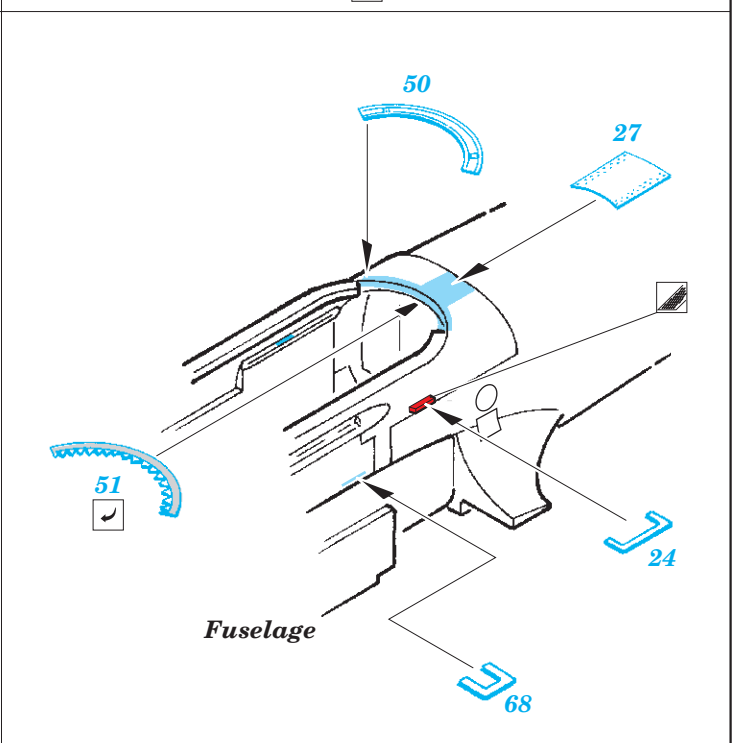

Il-2m3 Stormovik

eduard

49 973

1/48

detail set for 1/48 ACCURATE MINIATURES kit • sada detailů pro stavebnici 1/48 ACCURATE MINIATURES

- APPLY EXPRESS MASK AND PAINT BEFORE GLUING
POUŽIT EXPRESS MASK NABARVIT PŘED SLEPENÍM
- SYMMETRICAL ASSEMBLY
SYMETRICKÁ MONTÁŽ
- REMOVE
ODSTRANIT
- GRIND
OBROUSIT
- DRILL HOLE
VRTAT OTVOR
- BEND
OHNOUT
- OPTION
VOLBA
- REPLACE
NAHRADIT
- COLORED ETCHED PARTS
LEPTANÉ BAREVNÉ DÍLY
- ETCHED PARTS
LEPTANÉ NEBAREVNÉ DÍLY
- ORIGINAL KIT PARTS
PŮVODNÍ DÍLY STAVEBNICE

ORIGINAL KIT PARTS
PŮVODNÍ DÍLY STAVEBNICE

PHOTO-ETCHED PARTS
LEPTANÉ DÍLY

PARTS TO BE REMOVED
DÍLY K ODSTRANĚNÍ

FILL
TMELIT

Related products: FE 974 Il-2m3 Stormovik seatbelts STEEL 1/48