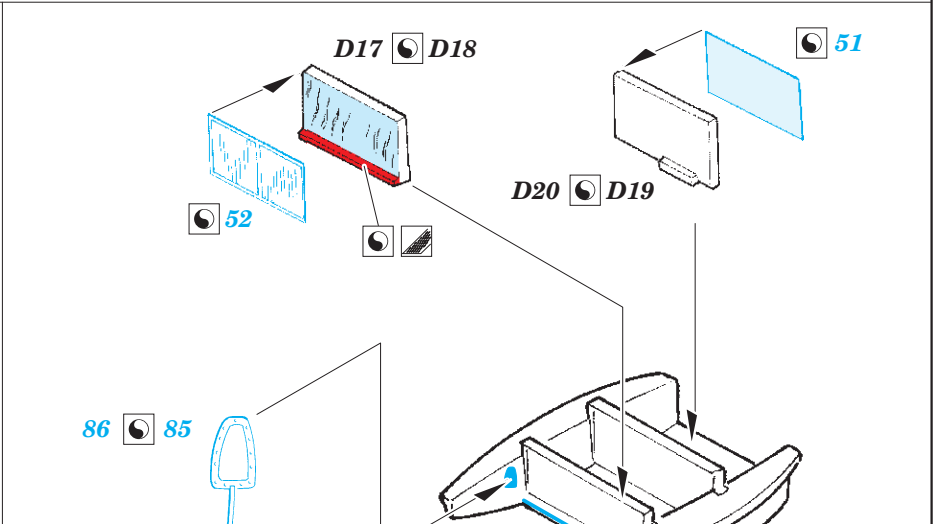

ORIGINAL KIT PARTS
PŮVODNÍ DÍLY STAVEBNICE

PHOTO-ETCHED PARTS
LEPTANÉ DÍLY

PARTS TO BE REMOVED
DÍLY K ODSTRANĚNÍ

FILL
TMELIT

Related products: FE 981 Spitfire FR Mk.XIV seatbelts STEEL 1/48

Related products: 48 991 Spitfire FR Mk.XIV landing flaps 1/48