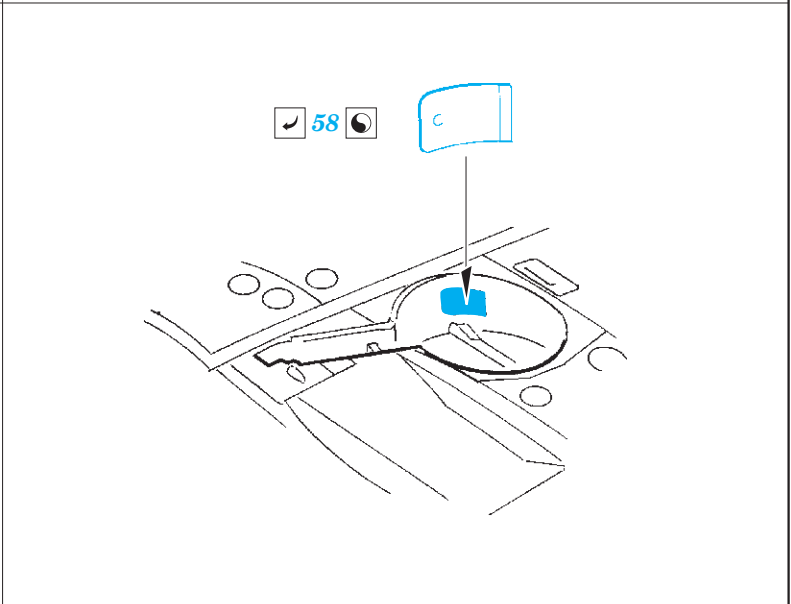

ORIGINAL KIT PARTS
PŮVODNÍ DÍLY STAVEBNICE

PHOTO-ETCHED PARTS
LEPTANÉ DÍLY

PARTS TO BE REMOVED
DÍLY K ODSTRANĚNÍ

FILL
TMELIT

Related products: FE 981 Spitfire FR Mk.XIV seatbelts STEEL 1/48

Related products: 48 991 Spitfire FR Mk.XIV landing flaps 1/48