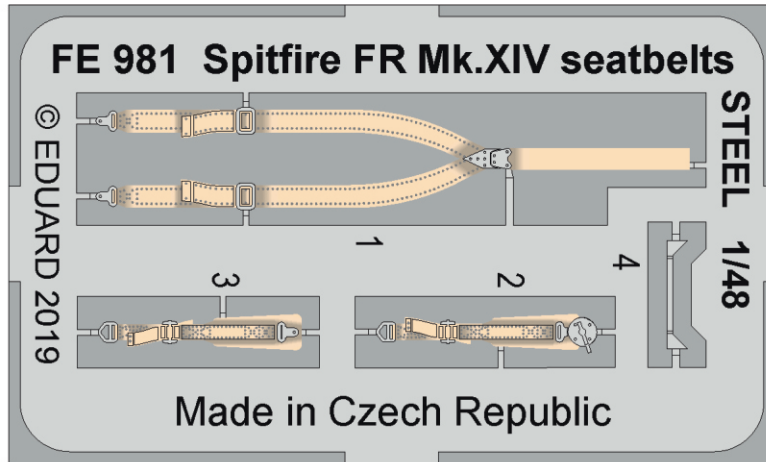

Spitfire FR Mk.XIV

eduard

49 980

1/48

detail set for AIRFIX 1/48 kit • sada detailů pro stavebnici AIRFIX 1/48

film

- APPLY EXPRESS MASK AND PAINT BEFORE GLUING
POUŽIT EXPRESS MASK NABARVIT PŘED SLEPENÍM
 - SYMMETRICAL ASSEMBLY
SYMETRICKÁ MONTÁŽ
 - REMOVE
ODSTRANIT
 - GRIND
OBROUSIT
 - DRILL HOLE
VRTAT OTVOR
 - COLORED ETCHED PARTS
LEPTANÉ BAREVNÉ DÍLY
 - ETCHED PARTS
LEPTANÉ NEBAREVNÉ DÍLY
 - ORIGINAL KIT PARTS
PŮVODNÍ DÍLY STAVEBNICE
- BEND
OHNOUT
 - OPTION
VOLBA
 - REPLACE
NAHRADIT

ORIGINAL KIT PARTS
PŮVODNÍ DÍLY STAVEBNICE

PHOTO-ETCHED PARTS
LEPTANÉ DÍLY

PARTS TO BE REMOVED
DÍLY K ODSTRANĚNÍ

FILL
TMELIT

Related products: FE 981 Spitfire FR Mk.XIV seatbelts STEEL 1/48

Related products: 48 991 Spitfire FR Mk.XIV landing flaps 1/48