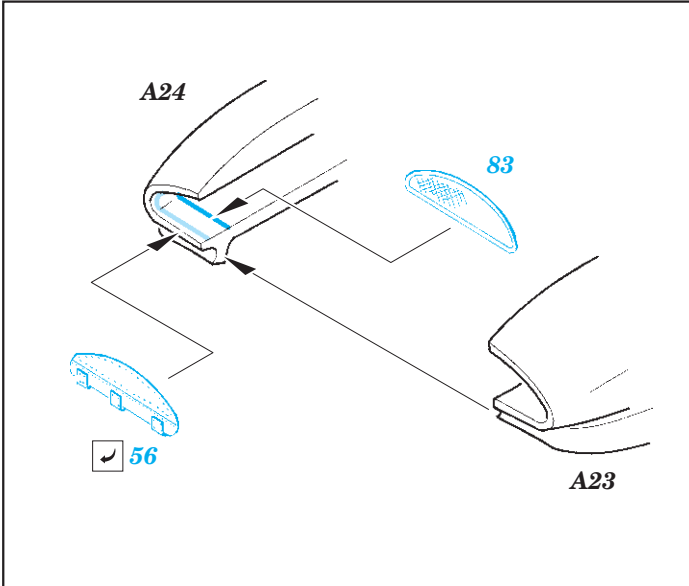

ORIGINAL KIT PARTS
PŮVODNÍ DÍLY STAVEBNICE

PHOTO-ETCHED PARTS
LEPTANÉ DÍLY

PARTS TO BE REMOVED
DÍLY K ODSTRANĚNÍ

FILL
TMELIT

Related products: FE 981 Spitfire FR Mk.XIV seatbelts STEEL 1/48

Related products: 48 991 Spitfire FR Mk.XIV landing flaps 1/48