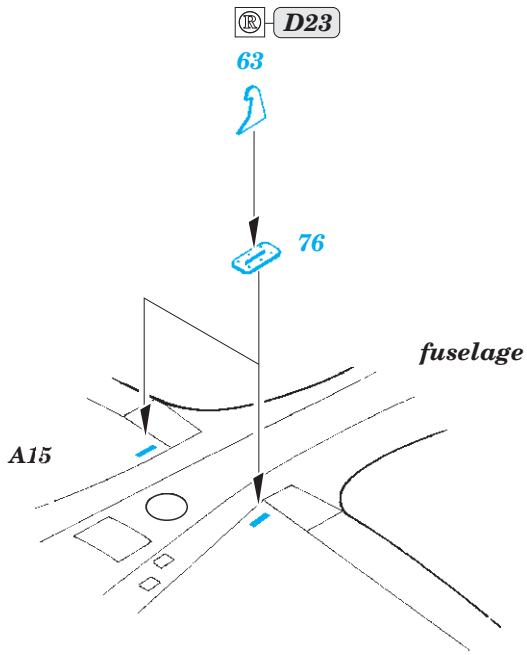

Spitfire FR Mk.XIV

eduard

49 980

1/48

detail set for AIRFIX 1/48 kit • sada detailů pro stavebnici AIRFIX 1/48

film

- APPLY EXPRESS MASK AND PAINT BEFORE GLUING
POUŽIT EXPRESS MASK NABARVIT PŘED SLEPENÍM
 - SYMMETRICAL ASSEMBLY
SYMETRICKÁ MONTÁŽ
 - REMOVE
ODSTRANIT
 - GRIND
OBROUSIT
 - DRILL HOLE
VRTAT OTVOR
 - COLORED ETCHED PARTS
LEPTANÉ BAREVNÉ DÍLY
 - ETCHED PARTS
LEPTANÉ NEBAREVNÉ DÍLY
 - ORIGINAL KIT PARTS
PŮVODNÍ DÍLY STAVEBNICE
- BEND
OHNOUT
 - OPTION
VOLBA
 - REPLACE
NAHRADIT

ORIGINAL KIT PARTS
PŮVODNÍ DÍLY STAVEBNICE

PHOTO-ETCHED PARTS
LEPTANÉ DÍLY

PARTS TO BE REMOVED
DÍLY K ODSTRANĚNÍ

FILL
TMELIT

Related products: FE 981 Spitfire FR Mk.XIV seatbelts STEEL 1/48

Related products: 48 991 Spitfire FR Mk.XIV landing flaps 1/48