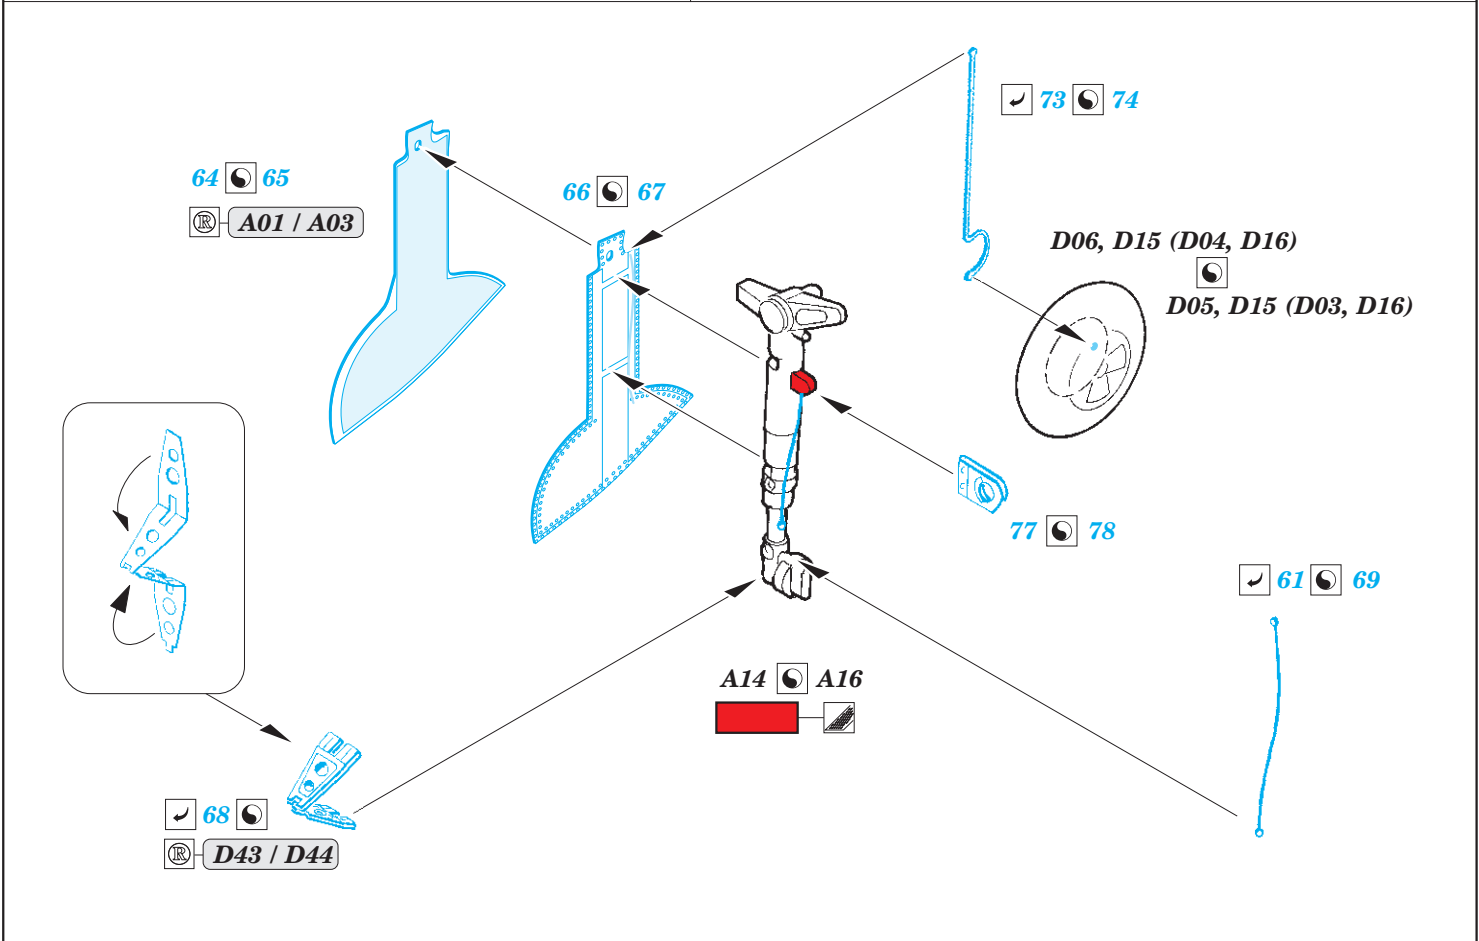

ORIGINAL KIT PARTS
PŮVODNÍ DÍLY STAVEBNICE

PHOTO-ETCHED PARTS
LEPTANÉ DÍLY

PARTS TO BE REMOVED
DÍLY K ODSTRANĚNÍ

FILL
TMELIT

Related products: FE 981 Spitfire FR Mk.XIV seatbelts STEEL 1/48

Related products: 48 991 Spitfire FR Mk.XIV landing flaps 1/48