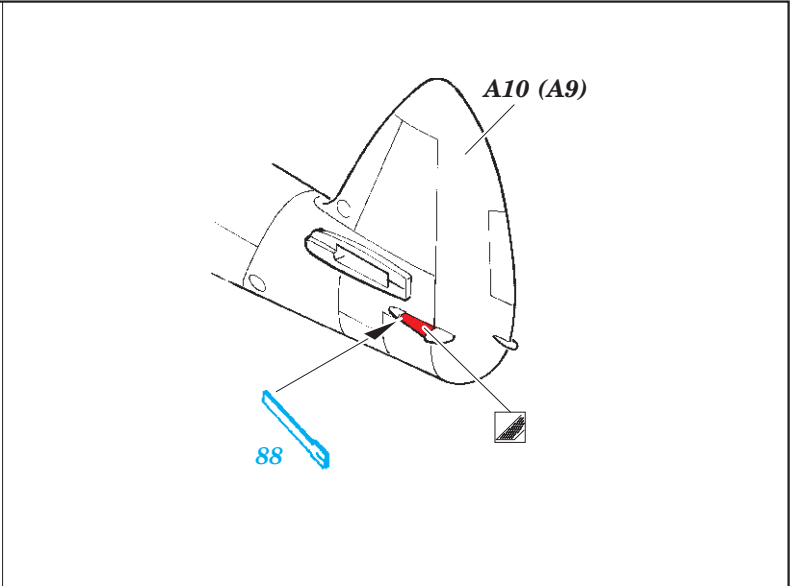

ORIGINAL KIT PARTS
PŮVODNÍ DÍLY STAVEBNICE

PHOTO-ETCHED PARTS
LEPTANÉ DÍLY

PARTS TO BE REMOVED
DÍLY K ODSTRANĚNÍ

FILL
TMELIT

Related products: FE 981 Spitfire FR Mk.XIV seatbelts STEEL 1/48

Related products: 48 991 Spitfire FR Mk.XIV landing flaps 1/48