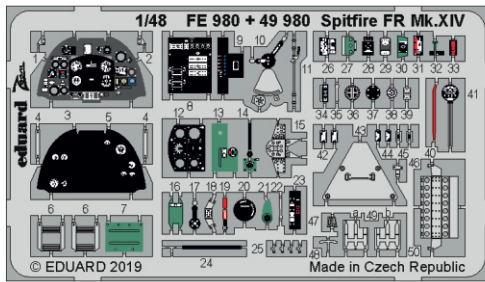

Spitfire FR Mk.XIV

eduard

49 980

1/48

detail set for AIRFIX 1/48 kit • sada detailů pro stavebnici AIRFIX 1/48

film

- APPLY EXPRESS MASK AND PAINT BEFORE GLUING
POUŽIT EXPRESS MASK NABARVIT PŘED SLEPENÍM
 - SYMMETRICAL ASSEMBLY
SYMETRICKÁ MONTÁŽ
 - REMOVE
ODSTRANIT
 - GRIND
OBROUSIT
 - DRILL HOLE
VRTAT OTVOR
 - COLORED ETCHED PARTS
LEPTANÉ BAREVNÉ DÍLY
 - ETCHED PARTS
LEPTANÉ NEBAREVNÉ DÍLY
 - ORIGINAL KIT PARTS
PŮVODNÍ DÍLY STAVEBNICE
- BEND
OHNOUT
 - OPTION
VOLBA
 - REPLACE
NAHRADIT

ORIGINAL KIT PARTS
PŮVODNÍ DÍLY STAVEBNICE

PHOTO-ETCHED PARTS
LEPTANÉ DÍLY

PARTS TO BE REMOVED
DÍLY K ODSTRANĚNÍ

FILL
TMELIT

Related products: FE 981 Spitfire FR Mk.XIV seatbelts STEEL 1/48

Related products: 48 991 Spitfire FR Mk.XIV landing flaps 1/48