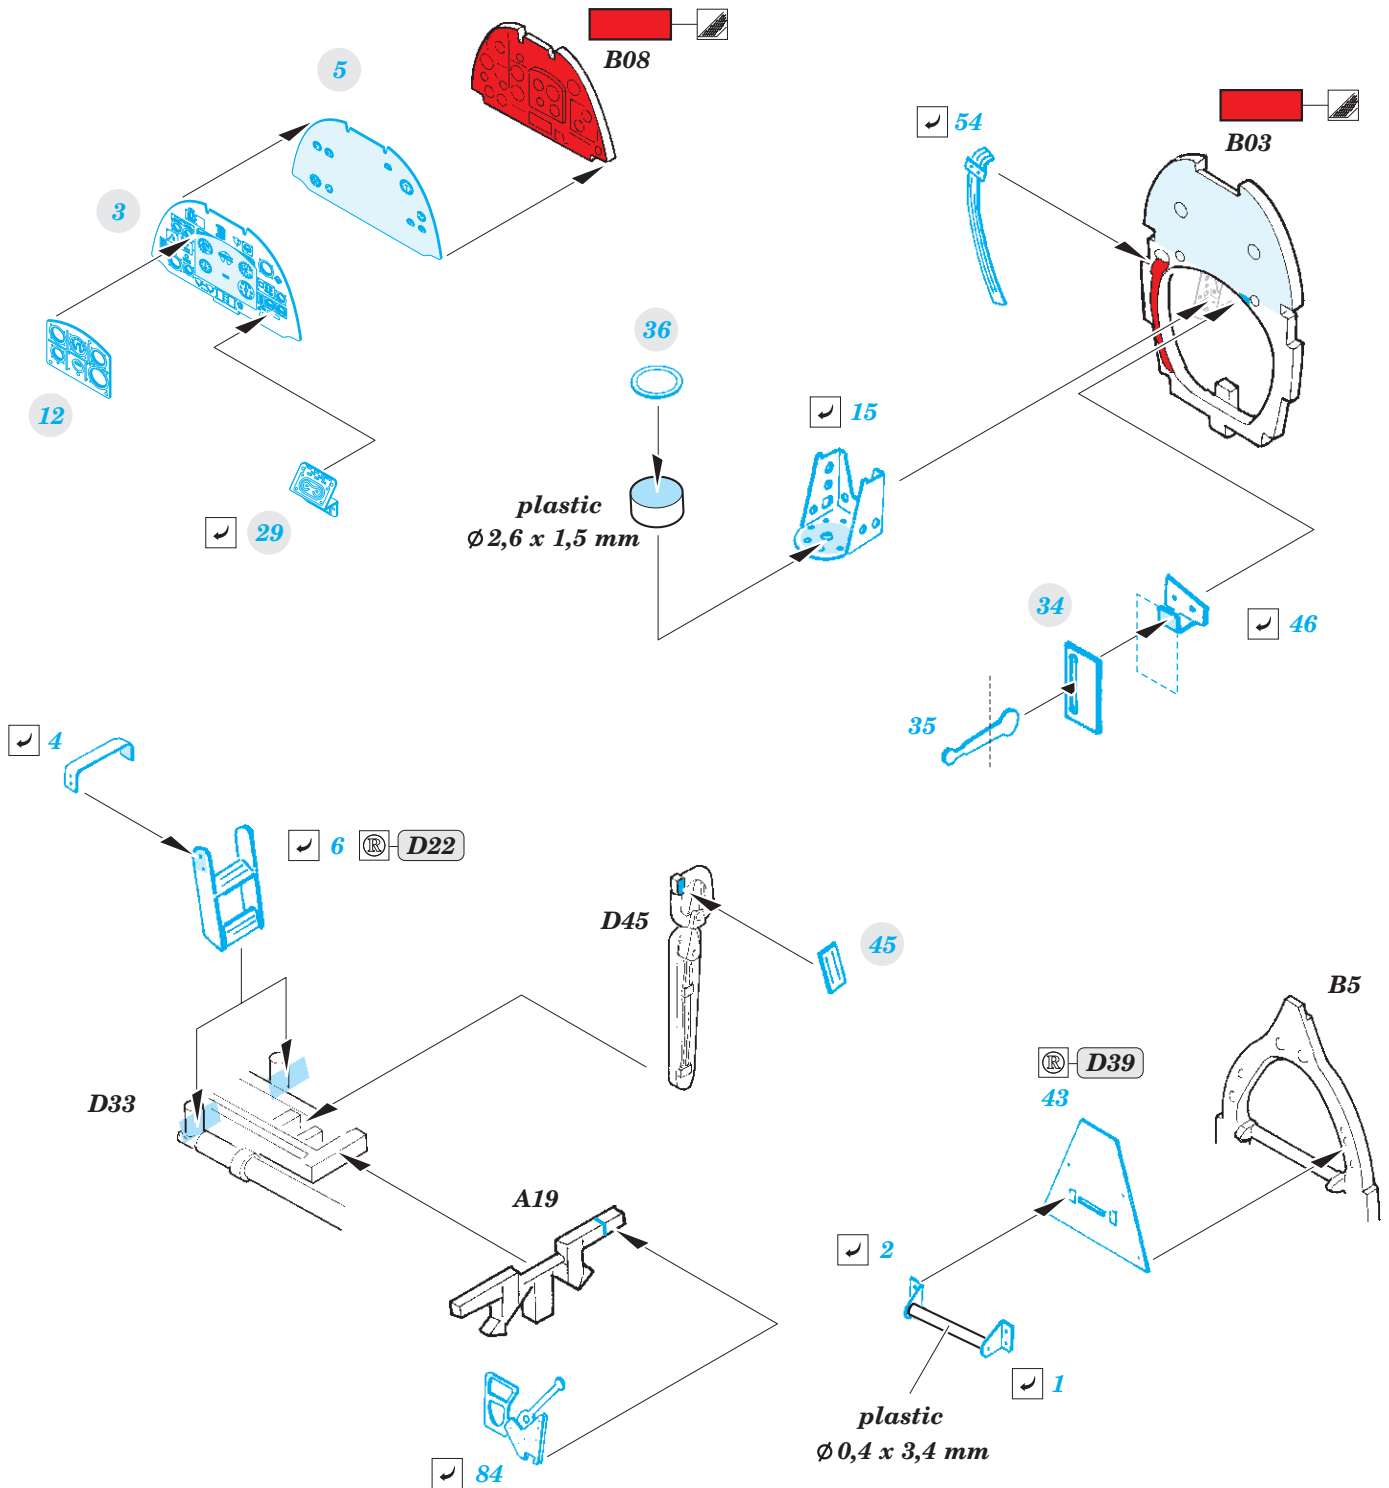

Spitfire FR Mk.XIV

eduard

49 980

1/48

detail set for AIRFIX 1/48 kit • sada detailů pro stavebnici AIRFIX 1/48

film

- APPLY EXPRESS MASK AND PAINT BEFORE GLUING
POUŽIT EXPRESS MASK NABARVIT PŘED SLEPENÍM
 - SYMMETRICAL ASSEMBLY
SYMETRICKÁ MONTÁŽ
 - REMOVE
ODSTRANIT
 - GRIND
OBROUSIT
 - DRILL HOLE
VRTAT OTVOR
 - COLORED ETCHED PARTS
LEPTANÉ BAREVNÉ DÍLY
 - ETCHED PARTS
LEPTANÉ NEBAREVNÉ DÍLY
 - ORIGINAL KIT PARTS
PŮVODNÍ DÍLY STAVEBNICE
- BEND
OHNOUT
 - OPTION
VOLBA
 - REPLACE
NAHRADIT

ORIGINAL KIT PARTS
PŮVODNÍ DÍLY STAVEBNICE

PHOTO-ETCHED PARTS
LEPTANÉ DÍLY

PARTS TO BE REMOVED
DÍLY K ODSTRANĚNÍ

FILL
TMELIT

Related products: FE 981 Spitfire FR Mk.XIV seatbelts STEEL 1/48

Related products: 48 991 Spitfire FR Mk.XIV landing flaps 1/48