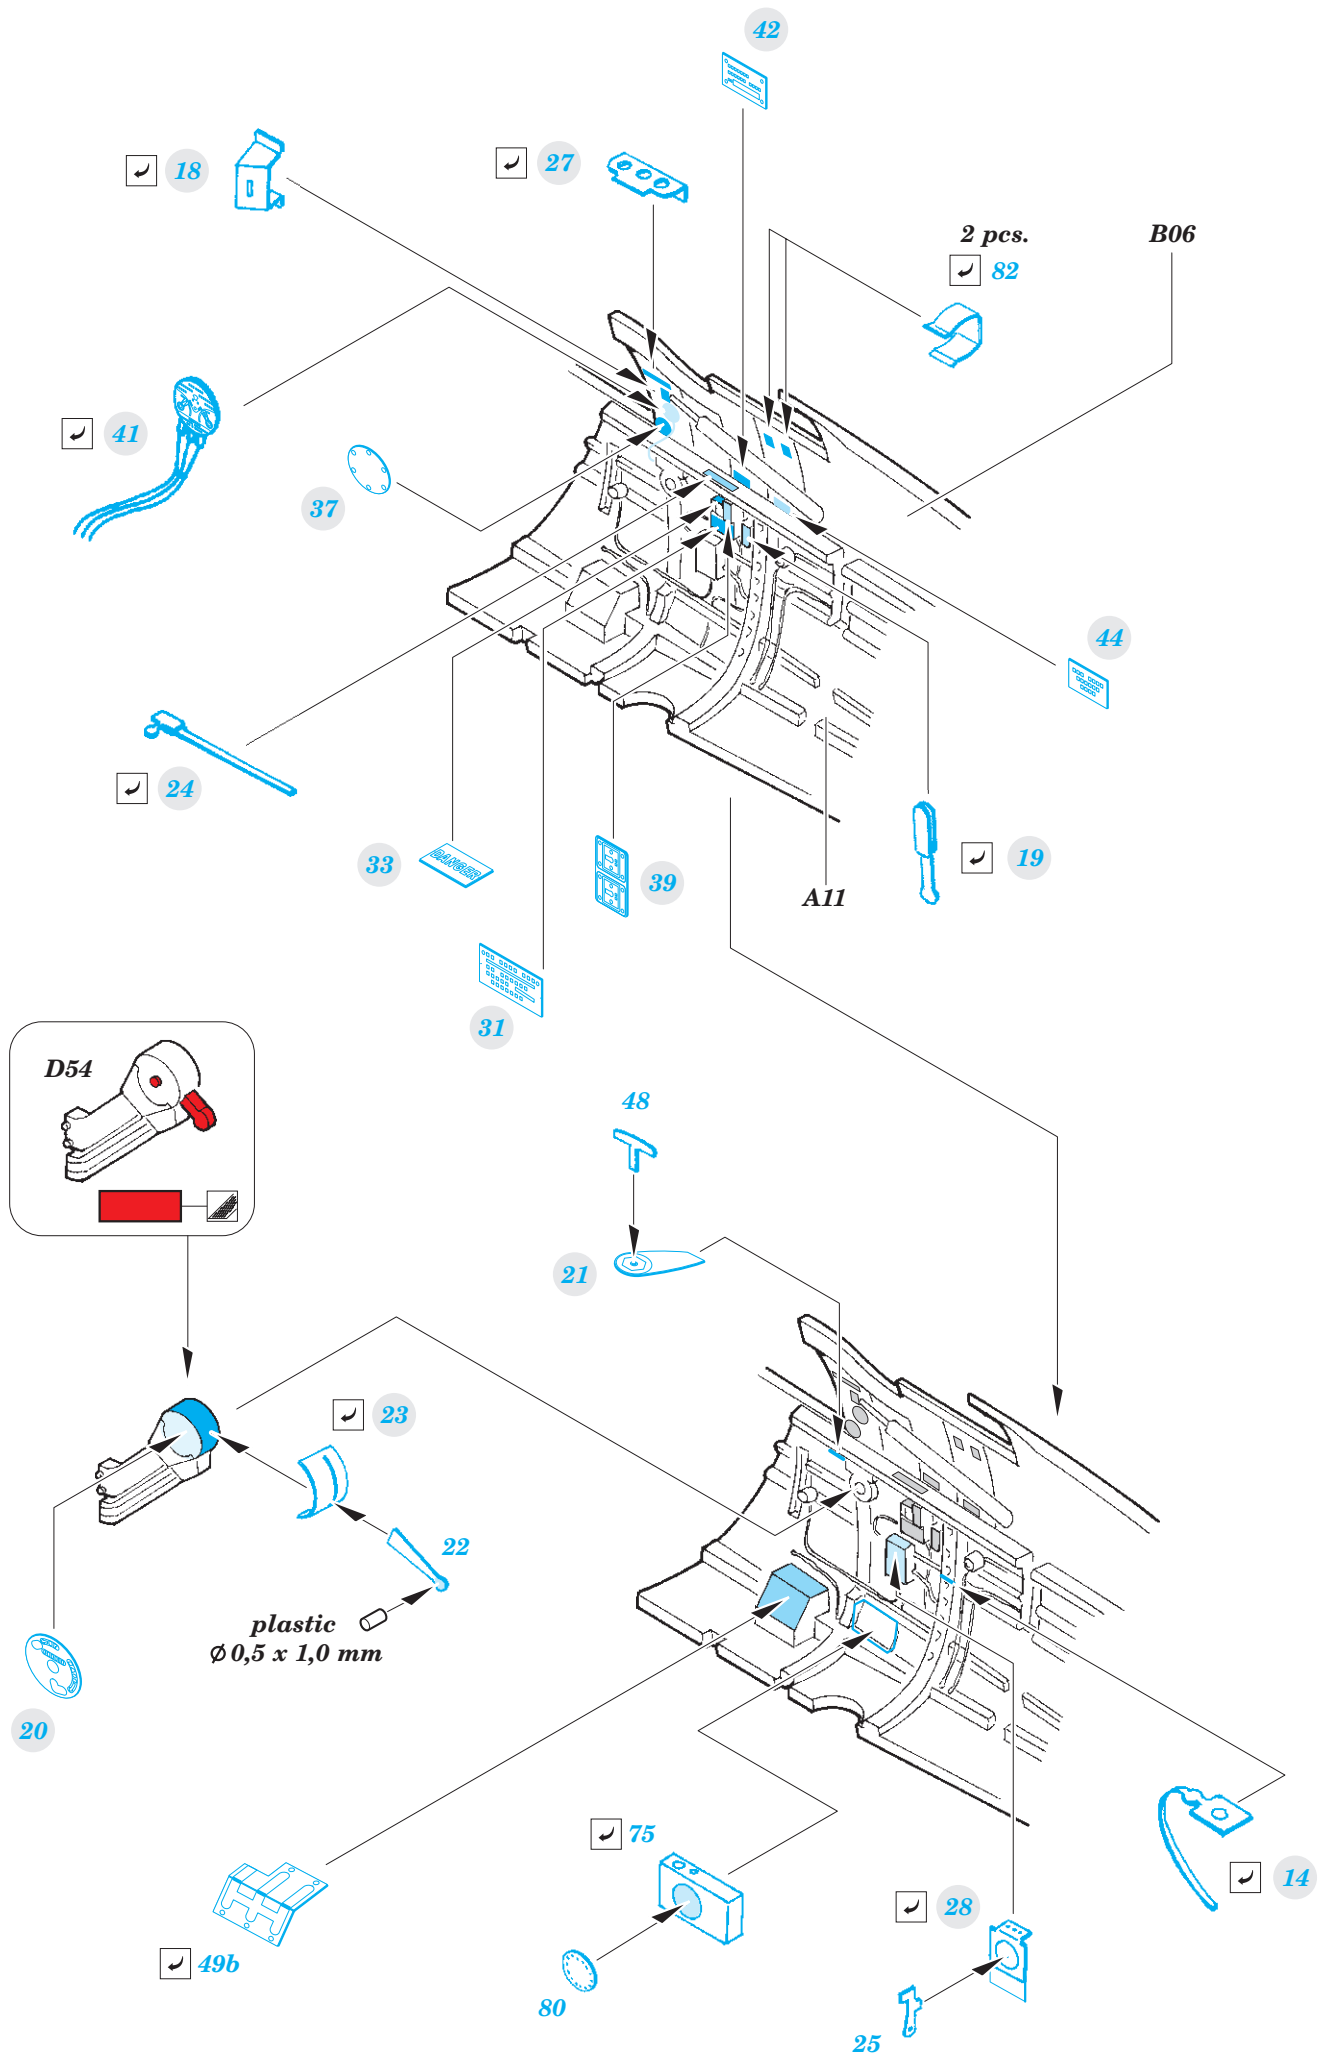

Spitfire FR Mk.XIV

eduard

49 980

1/48

detail set for AIRFIX 1/48 kit • sada detailů pro stavebnici AIRFIX 1/48

film

- APPLY EXPRESS MASK AND PAINT BEFORE GLUING
POUŽIT EXPRESS MASK NABARVIT PŘED SLEPENÍM
 - SYMMETRICAL ASSEMBLY
SYMETRICKÁ MONTÁŽ
 - REMOVE
ODSTRANIT
 - GRIND
OBROUSIT
 - DRILL HOLE
VRTAT OTVOR
 - COLORED ETCHED PARTS
LEPTANÉ BAREVNÉ DÍLY
 - ETCHED PARTS
LEPTANÉ NEBAREVNÉ DÍLY
 - ORIGINAL KIT PARTS
PŮVODNÍ DÍLY STAVEBNICE
- BEND
OHNOUT
 - OPTION
VOLBA
 - REPLACE
NAHRADIT

ORIGINAL KIT PARTS
PŮVODNÍ DÍLY STAVEBNICE

PHOTO-ETCHED PARTS
LEPTANÉ DÍLY

PARTS TO BE REMOVED
DÍLY K ODSTRANĚNÍ

FILL
TMELIT

Related products: FE 981 Spitfire FR Mk.XIV seatbelts STEEL 1/48

Related products: 48 991 Spitfire FR Mk.XIV landing flaps 1/48