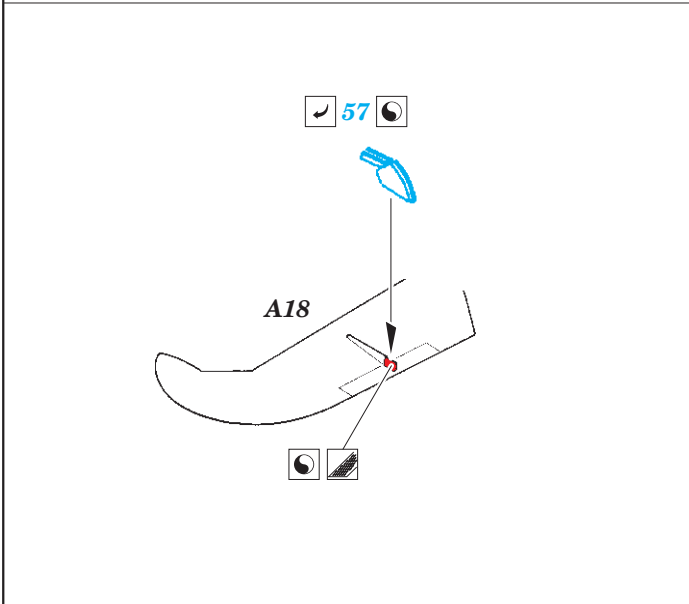

ORIGINAL KIT PARTS
PŮVODNÍ DÍLY STAVEBNICE

PHOTO-ETCHED PARTS
LEPTANÉ DÍLY

PARTS TO BE REMOVED
DÍLY K ODSTRANĚNÍ

FILL
TMELIT

Related products: FE 981 Spitfire FR Mk.XIV seatbelts STEEL 1/48

Related products: 48 991 Spitfire FR Mk.XIV landing flaps 1/48