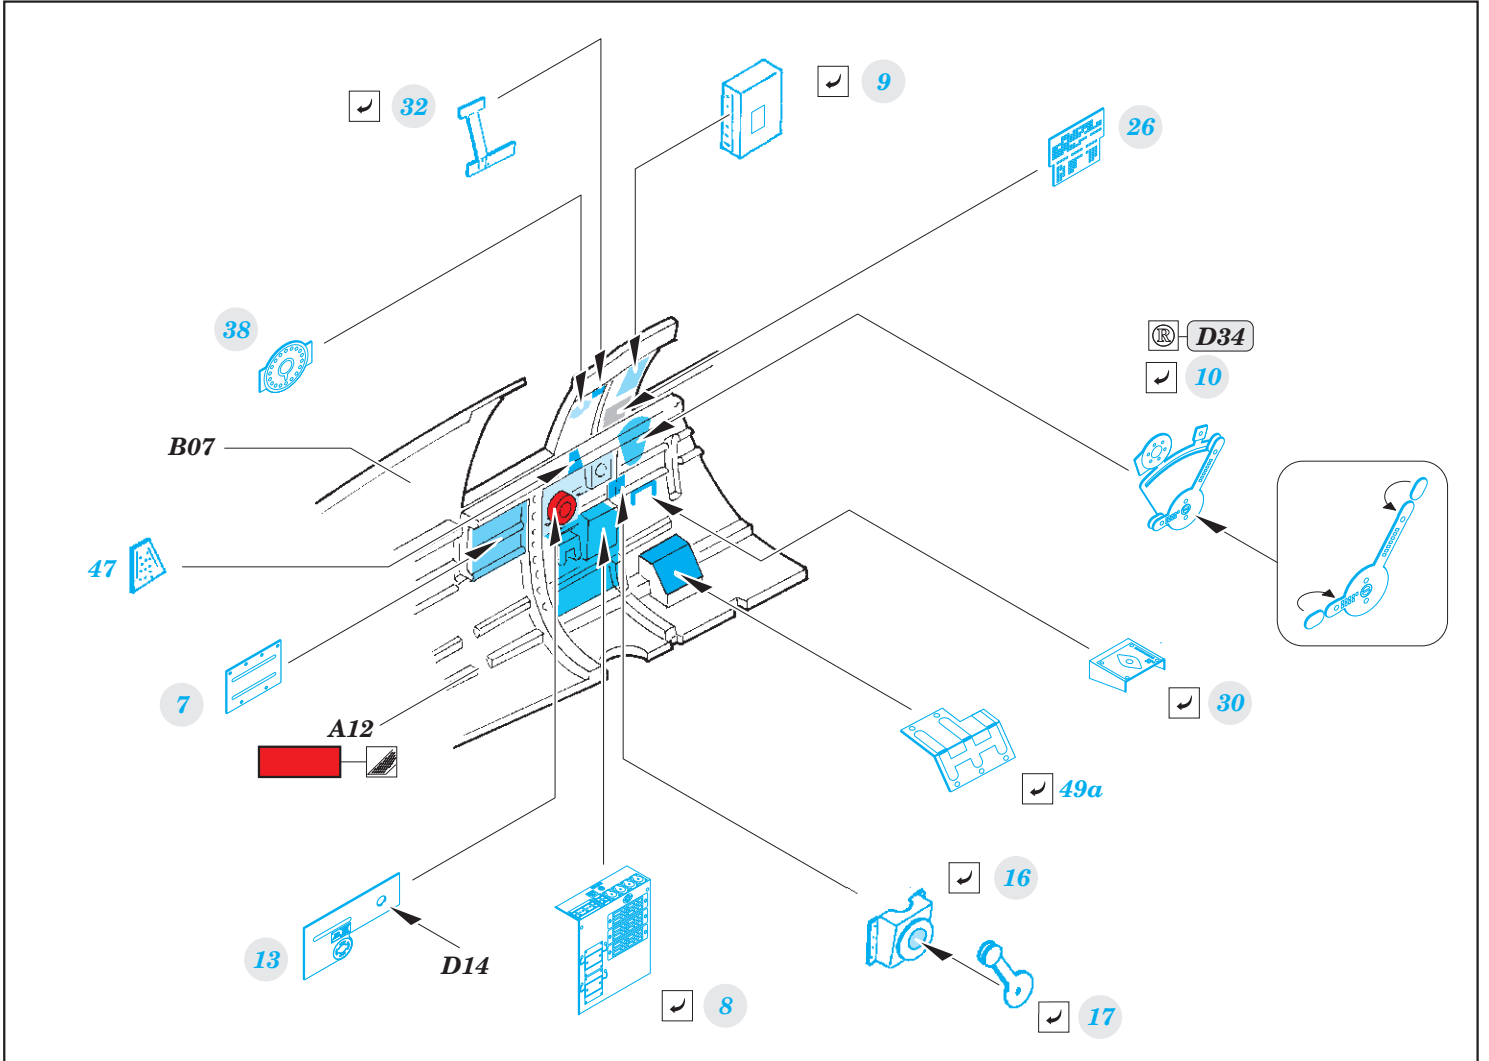

ORIGINAL KIT PARTS
PŮVODNÍ DÍLY STAVEBNICE

PHOTO-ETCHED PARTS
LEPTANÉ DÍLY

PARTS TO BE REMOVED
DÍLY K ODSTRANĚNÍ

FILL
TMELIT

Related products: FE 981 Spitfire FR Mk.XIV seatbelts STEEL 1/48

Related products: 48 991 Spitfire FR Mk.XIV landing flaps 1/48