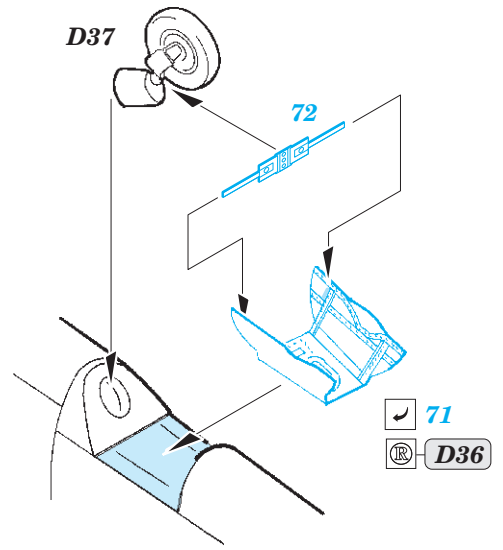

ORIGINAL KIT PARTS
PŮVODNÍ DÍLY STAVEBNICE

PHOTO-ETCHED PARTS
LEPTANÉ DÍLY

PARTS TO BE REMOVED
DÍLY K ODSTRANĚNÍ

FILL
TMELIT

Related products: FE 981 Spitfire FR Mk.XIV seatbelts STEEL 1/48

Related products: 48 991 Spitfire FR Mk.XIV landing flaps 1/48