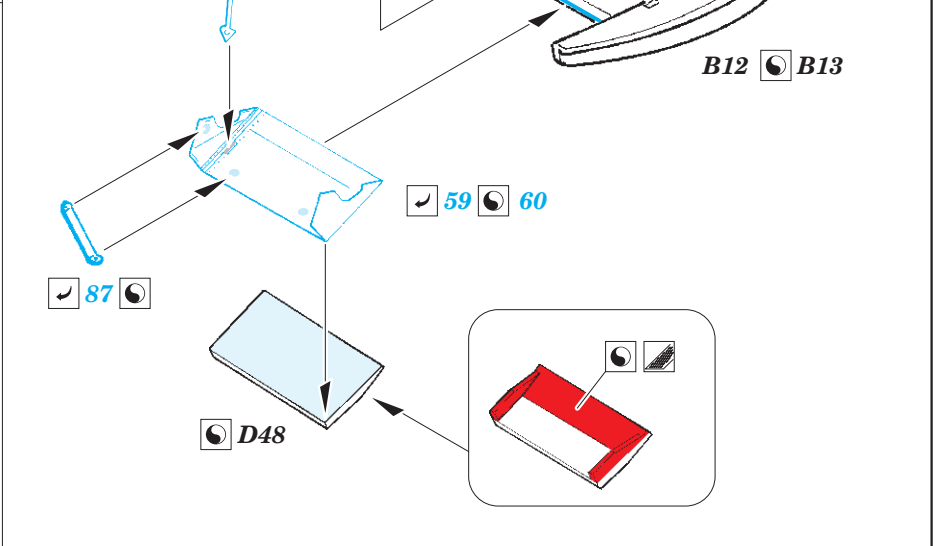

ORIGINAL KIT PARTS
PŮVODNÍ DÍLY STAVEBNICE

PHOTO-ETCHED PARTS
LEPTANÉ DÍLY

PARTS TO BE REMOVED
DÍLY K ODSTRANĚNÍ

FILL
TMELIT

Related products: FE 981 Spitfire FR Mk.XIV seatbelts STEEL 1/48

Related products: 48 991 Spitfire FR Mk.XIV landing flaps 1/48