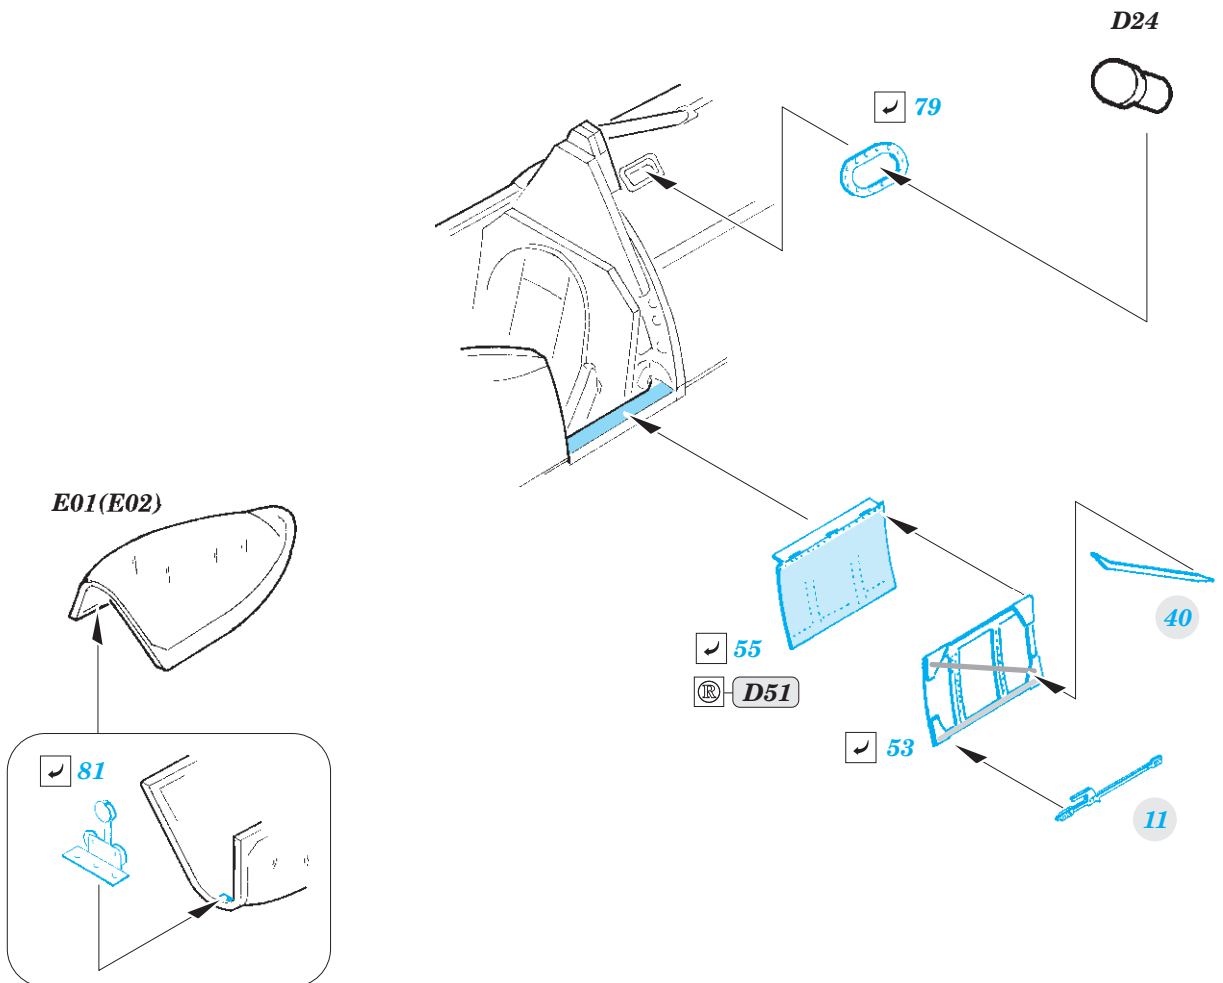

ORIGINAL KIT PARTS
PŮVODNÍ DÍLY STAVEBNICE

PHOTO-ETCHED PARTS
LEPTANÉ DÍLY

PARTS TO BE REMOVED
DÍLY K ODSTRANĚNÍ

FILL
TMELIT

Related products: FE 981 Spitfire FR Mk.XIV seatbelts STEEL 1/48

Related products: 48 991 Spitfire FR Mk.XIV landing flaps 1/48