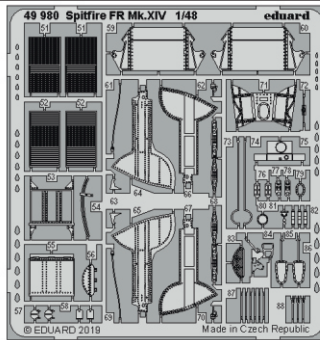

Spitfire FR Mk.XIV

eduard

49 980

1/48

detail set for AIRFIX 1/48 kit • sada detailů pro stavebnici AIRFIX 1/48

film

- APPLY EXPRESS MASK AND PAINT BEFORE GLUING
POUŽIT EXPRESS MASK NABARVIT PŘED SLEPENÍM
 - SYMMETRICAL ASSEMBLY
SYMETRICKÁ MONTÁŽ
 - REMOVE
ODSTRANIT
 - GRIND
OBROUSIT
 - DRILL HOLE
VRTAT OTVOR
 - COLORED ETCHED PARTS
LEPTANÉ BAREVNÉ DÍLY
 - ETCHED PARTS
LEPTANÉ NEBAREVNÉ DÍLY
 - ORIGINAL KIT PARTS
PŮVODNÍ DÍLY STAVEBNICE
- BEND
OHNOUT
 - OPTION
VOLBA
 - REPLACE
NAHRADIT

ORIGINAL KIT PARTS
PŮVODNÍ DÍLY STAVEBNICE

PHOTO-ETCHED PARTS
LEPTANÉ DÍLY

PARTS TO BE REMOVED
DÍLY K ODSTRANĚNÍ

FILL
TMELIT

Related products: FE 981 Spitfire FR Mk.XIV seatbelts STEEL 1/48

Related products: 48 991 Spitfire FR Mk.XIV landing flaps 1/48