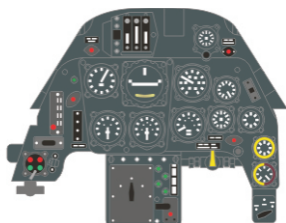

Loök

POZOR! OBSAHUJE DROBNÉ A OSTRÉ DÍLY
VÝROBEK NENÍ HRAČKOU
CONTAINS SMALL AND SHARP PARTS
COLLECTORS' ITEM · NOT A TOY

This product contains resin and metal detail parts for upgrading scale plastic models. When selecting this set make sure that it is for the kit mentioned on the label as these sets are made specifically for that kit. **WARNING!** This set contains small and sharp parts. Work carefully in a ventilated, well-lit room. Safety glasses are recommended. This product is not a toy.

Tento výrobek obsahuje resinové a leptané kovové díly pro úpravu a vylepšení plastického modelu. Při výběru sady kovových detailů zkontrolujte, zda je určena pro model, který chcete upravit. Model, pro který je sada určena, je uveden na titulním štítku. **POZOR!** Sada obsahuje malé a ostré díly. Pracujte ve větrané a dobře osvětlené místnosti. Doporučujeme použití ochranných brýlí. Výrobek není hračkou.

R1

Item #		Scale Recommended
644004	Bf 109G-10	1/48
		Eduard

eduard

- | | |
|--|---|
| <input checked="" type="checkbox"/> BEND
OHNOUT | <input checked="" type="checkbox"/> SYMMETRICAL ASSEMBLY
SYMETRICKÁ MONTÁŽ |
| <input checked="" type="checkbox"/> GLUE
PŘILEPIT | <input checked="" type="checkbox"/> REVERSE SIDE
OTOČIT |