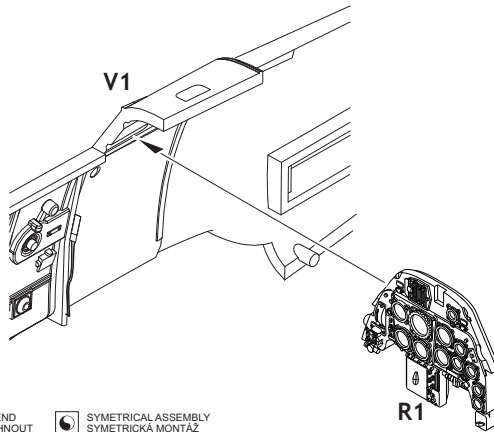

Tento výrobek obsahuje resinové a leptané kovové díly pro úpravu a vylepšení plastického modelu. Při výběru sady kovových detailů zkontrolujte, zda je určena pro model, který chcete upravit. Model, pro který je sada určena, je uveden na titulním štítku. **POZOR!** Sada obsahuje malé a ostré díly. Pracujte ve větrané a dobře osvětlené místnosti. Doporučujeme použití ochranných brýlí. Výrobek není hračkou.

R1

Item #		Scale Recommended
644004	Bf 109G-10	1/48
		Eduard

eduard

- | | |
|--|---|
| <input checked="" type="checkbox"/> BEND
OHNOUT | <input checked="" type="checkbox"/> SYMMETRICAL ASSEMBLY
SYMETRICKÁ MONTÁŽ |
| <input checked="" type="checkbox"/> GLUE
PŘILEPIT | <input checked="" type="checkbox"/> REVERSE SIDE
OTOČIT |