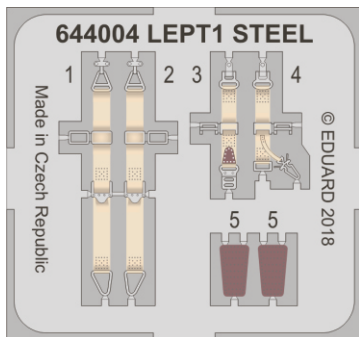

Loök

POZOR! OBSAHUJE DROBNÉ A OSTRÉ DÍLY
VÝROBEK NENÍ HRAČKOU
CONTAINS SMALL AND SHARP PARTS
COLLECTORS' ITEM · NOT A TOY

This product contains resin and metal detail parts for upgrading scale plastic models. When selecting this set make sure that it is for the kit mentioned on the label as these sets are made specifically for that kit. **WARNING!** This set contains small and sharp parts. Work carefully in a ventilated, well-lit room. Safety glasses are recommended. This product is not a toy.

Tento výrobek obsahuje resinové a leptané kovové díly pro úpravu a vylepšení plastického modelu. Při výběru sady kovových detailů zkontrolujte, zda je určena pro model, který chcete upravit. Model, pro který je sada určena, je uveden na titulním štítku. **POZOR!** Sada obsahuje malé a ostré díly. Pracujte ve větrané a dobře osvětlené místnosti. Doporučujeme použití ochranných brýlí. Výrobek není hračkou.

R1

Item #		Scale Recommended
644004	Bf 109G-10	1/48
		Eduard

eduard

- | | |
|--|---|
| <input checked="" type="checkbox"/> BEND
OHNOUT | <input checked="" type="checkbox"/> SYMMETRICAL ASSEMBLY
SYMETRICKÁ MONTÁŽ |
| <input checked="" type="checkbox"/> GLUE
PŘILEPIT | <input checked="" type="checkbox"/> REVERSE SIDE
OTOČIT |