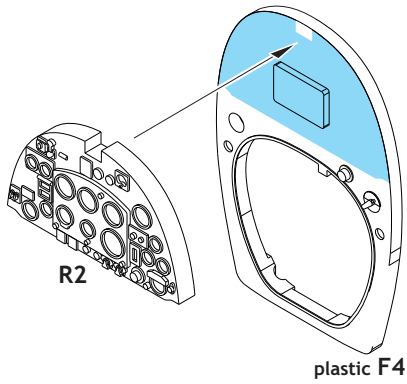

Löök

POZOR! OBSAHUJE DROBNÉ A OSTRÉ DÍLY
VÝROBEK NENÍ HRAČKOU
CONTAINS SMALL AND SHARP PARTS
COLLECTORS´ ITEM · NOT A TOY

This product contains resin and metal detail parts for upgrading scale plastic models. When selecting this set make sure that it is for the kit mentioned on the label as these sets are made specifically for that kit. **WARNING!** This set contains small and sharp parts. Work carefully in a ventilated, well-lit room. Safety glasses are recommended. This product is not a toy.

Tento výrobek obsahuje resinové a leptané kovové díly pro úpravu a vylepšení plastického modelu. Při výběru sady kovových detailů zkontrolujte, zda je určena pro model, který chcete upravit. Model, pro který je sada určena, je uveden na titulním štítku. **POZOR!** Sada obsahuje malé a ostré díly. Pracujte ve větrané a dobře osvětlené místnosti. Doporučujeme použití ochranných brýlí. Výrobek není hračkou.

R2

| Item # | | Scale Recommended |
|--------|--------------------------------|----------------------|
| 644008 | Spitfire Mk.IX late | 1/48 |
| | | Eduard |

-
- BEND
OHNOUT
 - SYMMETRICAL ASSEMBLY
SYMETRICKÁ MONTÁŽ
 - GLUE
 - REVERSE SIDE