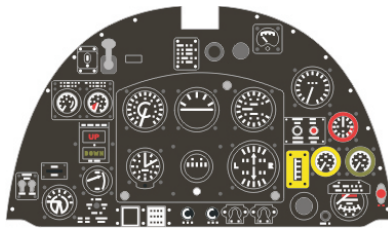

Löök

POZOR! OBSAHUJE DROBNÉ A OSTRÉ DÍLY
VÝROBEK NENÍ HRAČKOU
CONTAINS SMALL AND SHARP PARTS
COLLECTORS´ ITEM · NOT A TOY

This product contains resin and metal detail parts for upgrading scale plastic models. When selecting this set make sure that it is for the kit mentioned on the label as these sets are made specifically for that kit. **WARNING!** This set contains small and sharp parts. Work carefully in a ventilated, well-lit room. Safety glasses are recommended. This product is not a toy.

Tento výrobek obsahuje resinové a leptané kovové díly pro úpravu a vylepšení plastického modelu. Při výběru sady kovových detailů zkontrolujte, zda je určena pro model, který chcete upravit. Model, pro který je sada určena, je uveden na titulním štítku. **POZOR!** Sada obsahuje malé a ostré díly. Pracujte ve větrané a dobře osvětlené místnosti. Doporučujeme použití ochranných brýlí. Výrobek není hračkou.

R2

| Item # | | Scale Recommended |
|--------|--------------------------------|----------------------|
| 644008 | Spitfire Mk.IX late | 1/48 |
| | | Eduard |

-
- BEND
OHNOUT
 - SYMMETRICAL ASSEMBLY
SYMETRICKÁ MONTÁŽ
 - GLUE
 - REVERSE SIDE