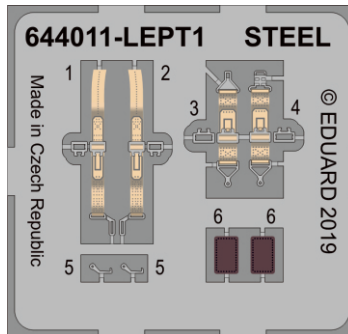

Loök

**POZOR! OBSAHUJE DROBNÉ A OSTRÉ DÍLY**  
**VÝROBEK NENÍ HRAČKOU**  
 CONTAINS SMALL AND SHARP PARTS  
**COLLECTORS´ ITEM · NOT A TOY**

This product contains resin and metal detail parts for upgrading scale plastic models. When selecting this set make sure that it is for the kit mentioned on the label as these sets are made specifically for that kit. **WARNING!** This set contains small and sharp parts. Work carefully in a ventilated, well-lit room. Safety glasses are recommended. This product is not a toy.

Tento výrobek obsahuje resinové a leptané kovové díly pro úpravu a vylepšení plastického modelu. Při výběru sady kovových detailů zkontrolujte, zda je určena pro model, který chcete upravit. Model, pro který je sada určena, je uveden na titulním štítku. **POZOR!** Sada obsahuje malé a ostré díly. Pracujte ve větrané a dobře osvětlené místnosti. Doporučujeme použití ochranných brýlí. Výrobek není hračkou.

R1

Item #		Scale Recommended
644011	F6F-3	1/48
		Eduard

eduard

- BEND  
OHNOUT
- GLUE  
PŘILEPIT
- SYMMETRICAL ASSEMBLY  
SYMETRICKÁ MONTÁŽ
- REVERSE SIDE  
OTOČIT