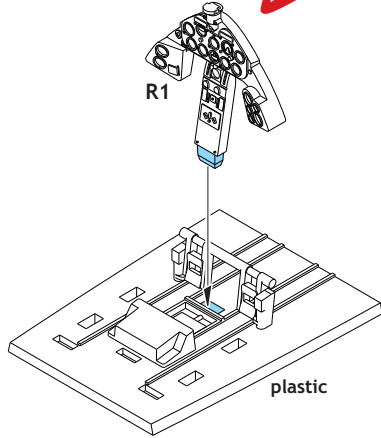

Loök

**POZOR! OBSAHUJE DROBNÉ A OSTRÉ DÍLY**  
**VÝROBEK NENÍ HRAČKOU**  
 CONTAINS SMALL AND SHARP PARTS  
**COLLECTORS´ ITEM · NOT A TOY**

This product contains resin and metal detail parts for upgrading scale plastic models. When selecting this set make sure that it is for the kit mentioned on the label as these sets are made specifically for that kit. **WARNING!** This set contains small and sharp parts. Work carefully in a ventilated, well-lit room. Safety glasses are recommended. This product is not a toy.

Tento výrobek obsahuje resinové a leptané kovové díly pro úpravu a vylepšení plastického modelu. Při výběru sady kovových detailů zkontrolujte, zda je určena pro model, který chcete upravit. Model, pro který je sada určena, je uveden na titulním štítku. **POZOR!** Sada obsahuje malé a ostré díly. Pracujte ve větrané a dobře osvětlené místnosti. Doporučujeme použití ochranných brýlí. Výrobek není hračkou.

R1

Item #		Scale Recommended
644011	F6F-3	1/48
		Eduard

eduard

- BEND  
OHNOUT
- GLUE  
PŘILEPIT
- SYMMETRICAL ASSEMBLY  
SYMETRICKÁ MONTÁŽ
- REVERSE SIDE  
OTOČIT