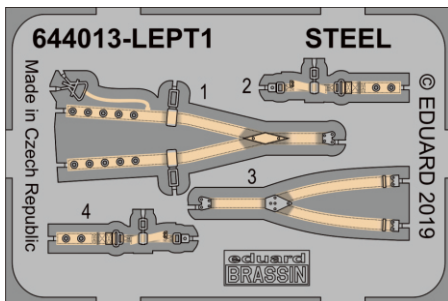

# Löök

**POZOR! OBSAHUJE DROBNÉ A OSTRÉ DÍLY**  
**VÝROBEK NENÍ HRAČKOU**  
CONTAINS SMALL AND SHARP PARTS  
**COLLECTORS' ITEM · NOT A TOY**

This product contains resin and metal detail parts for upgrading scale plastic models. When selecting this set make sure that it is for the kit mentioned on the label as these sets are made specifically for that kit. **WARNING!** This set contains small and sharp parts. Work carefully in a ventilated, well-lit room. Safety glasses are recommended. This product is not a toy.

Tento výrobek obsahuje resinové a leptané kovové díly pro úpravu a vylepšení plastického modelu. Při výběru sady kovových detailů zkontrolujte, zda je určena pro model, který chcete upravit. Model, pro který je sada určena, je uveden na titulním štítku.  
**POZOR!** Sada obsahuje malé a ostré díly. Pracujte ve větrané a dobře osvětlené místnosti. Doporučujeme použití ochranných brýlí. Výrobek není hračkou.

R1

Item #		Scale Recommended
644013	Spitfire Mk.I	1/48
		Tamiya

# eduard

- BEND  
OHNOUT
- SYMMETRICAL ASSEMBLY  
SYMETRICKÁ MONTÁŽ
- GLUE  
PRILEPIT
- REVERSE SIDE  
OTOČIT