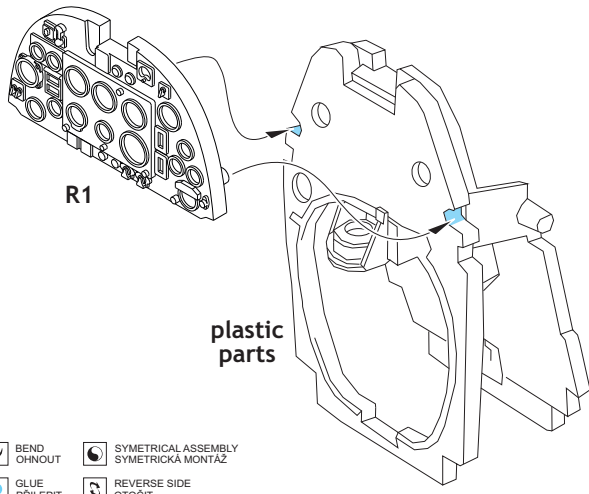

# Löök

**POZOR! OBSAHUJE DROBNÉ A OSTRÉ DÍLY**  
**VÝROBEK NENÍ HRAČKOU**  
CONTAINS SMALL AND SHARP PARTS  
**COLLECTORS' ITEM · NOT A TOY**

This product contains resin and metal detail parts for upgrading scale plastic models. When selecting this set make sure that it is for the kit mentioned on the label as these sets are made specifically for that kit. **WARNING!** This set contains small and sharp parts. Work carefully in a ventilated, well-lit room. Safety glasses are recommended. This product is not a toy.

Tento výrobek obsahuje resinové a leptané kovové díly pro úpravu a vylepšení plastického modelu. Při výběru sady kovových detailů zkontrolujte, zda je určena pro model, který chcete upravit. Model, pro který je sada určena, je uveden na titulním štítku.  
**POZOR!** Sada obsahuje malé a ostré díly. Pracujte ve větrané a dobře osvětlené místnosti. Doporučujeme použití ochranných brýlí. Výrobek není hračkou.

# eduard

- BEND  
OHNOUT
- SYMMETRICAL ASSEMBLY  
SYMETRICKÁ MONTÁŽ
- GLUE  
PRILEPIT
- REVERSE SIDE  
OTOČIT