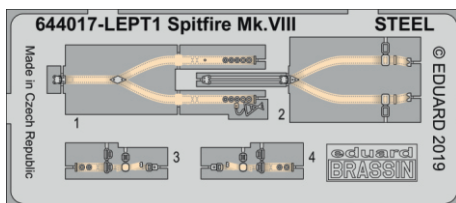

# Löök

**POZOR! OBSAHUJE DROBNÉ A OSTRÉ DÍLY**  
**VÝROBEK NENÍ HRAČKOU**  
CONTAINS SMALL AND SHARP PARTS  
**COLLECTORS' ITEM · NOT A TOY**

This product contains resin and metal detail parts for upgrading scale plastic models. When selecting this set make sure that it is for the kit mentioned on the label as these sets are made specifically for that kit. **WARNING!** This set contains small and sharp parts. Work carefully in a ventilated, well-lit room. Safety glasses are recommended. This product is not a toy.

Tento výrobek obsahuje resinové a leptané kovové díly pro úpravu a vylepšení plastického modelu. Při výběru sady kovových detailů zkontrolujte, zda je určena pro model, který chcete upravit. Model, pro který je sada určena, je uveden na titulním štítku.  
**POZOR!** Sada obsahuje malé a ostré díly. Pracujte ve větrané a dobře osvětlené místnosti. Doporučujeme použití ochranných brýlí. Výrobek není hračkou.

**R1**

Item #		Scale Recommended
644017	Spitfire Mk.VIII	1/48
		Eduard