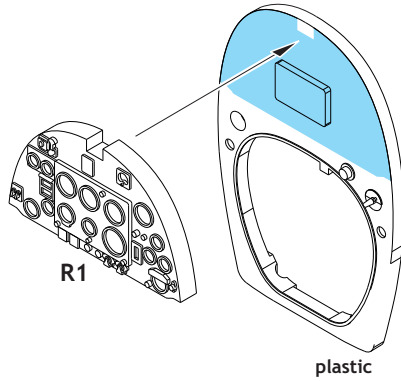

# Löök

**POZOR! OBSAHUJE DROBNÉ A OSTRÉ DÍLY**  
**VÝROBEK NENÍ HRAČKOU**  
CONTAINS SMALL AND SHARP PARTS  
**COLLECTORS' ITEM · NOT A TOY**

This product contains resin and metal detail parts for upgrading scale plastic models. When selecting this set make sure that it is for the kit mentioned on the label as these sets are made specifically for that kit. **WARNING!** This set contains small and sharp parts. Work carefully in a ventilated, well-lit room. Safety glasses are recommended. This product is not a toy.

Tento výrobek obsahuje resinové a leptané kovové díly pro úpravu a vylepšení plastického modelu. Při výběru sady kovových detailů zkontrolujte, zda je určena pro model, který chcete upravit. Model, pro který je sada určena, je uveden na titulním štítku.  
**POZOR!** Sada obsahuje malé a ostré díly. Pracujte ve větrané a dobře osvětlené místnosti. Doporučujeme použití ochranných brýlí. Výrobek není hračkou.

# eduard

- |  |   |
|--|---|
|  BEND<br>OHNOUT   |  SYMMETRICAL ASSEMBLY<br>SYMETRICKÁ MONTÁŽ |
|  GLUE<br>PRILEPIT |  REVERSE SIDE<br>OTOČIT                    |