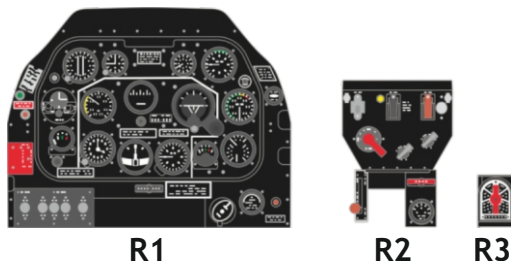

Loök

POZOR! OBSAHUJE DROBNÉ A OSTRÉ DÍLY
VÝROBEK NENÍ HRAČKOU
 CONTAINS SMALL AND SHARP PARTS
COLLECTORS' ITEM · NOT A TOY

This product contains resin and metal detail parts for upgrading scale plastic models. When selecting this set make sure that it is for the kit mentioned on the label as these sets are made specifically for that kit. **WARNING!** This set contains small and sharp parts. Work carefully in a ventilated, well-lit room. Safety glasses are recommended. This product is not a toy.

Tento výrobek obsahuje resinové a leptané kovové díly pro úpravu a vylepšení plastického modelu. Při výběru sady kovových detailů zkontrolujte, zda je určena pro model, který chcete upravit. Model, pro který je sada určena, je uveden na titulním štítku.
POZOR! Sada obsahuje malé a ostré díly. Pracujte ve větrané a dobře osvětlené místnosti. Doporučujeme použití ochranných brýlí. Výrobek není hračkou.

Item #		Scale Recommended
644021	P-51D-5	1/48
		Eduard

eduard

- BEND
OHNOUT
- SYMMETRICAL ASSEMBLY
SYMETRICKÁ MONTÁŽ
- GLUE
PŘILEPIT
- REVERSE SIDE
OTOČIT