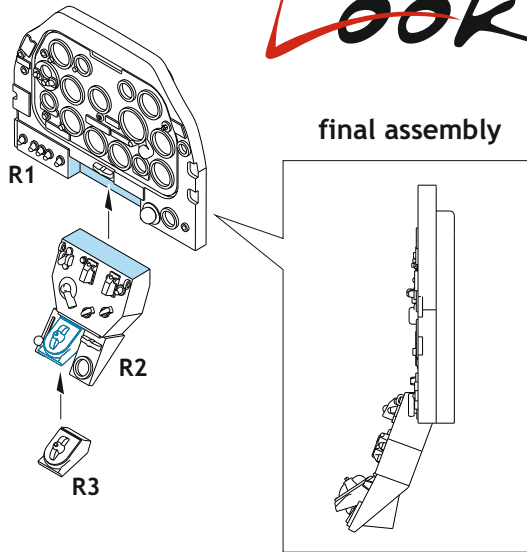

Loök

POZOR! OBSAHUJE DROBNÉ A OSTRÉ DÍLY
VÝROBEK NENÍ HRAČKOU
 CONTAINS SMALL AND SHARP PARTS
COLLECTORS' ITEM · NOT A TOY

This product contains resin and metal detail parts for upgrading scale plastic models. When selecting this set make sure that it is for the kit mentioned on the label as these sets are made specifically for that kit. **WARNING!** This set contains small and sharp parts. Work carefully in a ventilated, well-lit room. Safety glasses are recommended. This product is not a toy.

Tento výrobek obsahuje resinové a leptané kovové díly pro úpravu a vylepšení plastického modelu. Při výběru sady kovových detailů zkontrolujte, zda je určena pro model, který chcete upravit. Model, pro který je sada určena, je uveden na titulním štítku.
POZOR! Sada obsahuje malé a ostré díly. Pracujte ve větrané a dobře osvětlené místnosti. Doporučujeme použití ochranných brýlí. Výrobek není hračkou.

Item #		Scale Recommended
644021	P-51D-5	1/48
		Eduard

eduard

- BEND
OHNOUT
- SYMMETRICAL ASSEMBLY
SYMETRICKÁ MONTÁŽ
- GLUE
PŘILEPIT
- REVERSE SIDE
OTOČIT