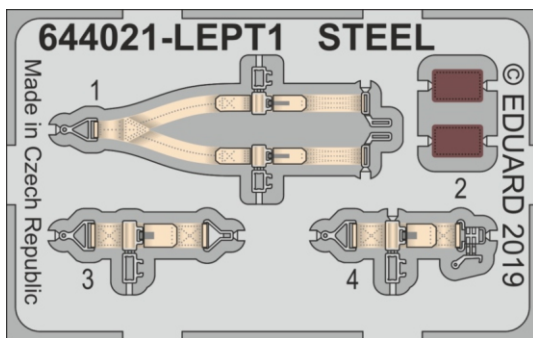

Loök

POZOR! OBSAHUJE DROBNÉ A OSTRÉ DÍLY
VÝROBEK NENÍ HRAČKOU
 CONTAINS SMALL AND SHARP PARTS
COLLECTORS' ITEM · NOT A TOY

This product contains resin and metal detail parts for upgrading scale plastic models. When selecting this set make sure that it is for the kit mentioned on the label as these sets are made specifically for that kit. **WARNING!** This set contains small and sharp parts. Work carefully in a ventilated, well-lit room. Safety glasses are recommended. This product is not a toy.

Tento výrobek obsahuje resinové a leptané kovové díly pro úpravu a vylepšení plastického modelu. Při výběru sady kovových detailů zkontrolujte, zda je určena pro model, který chcete upravit. Model, pro který je sada určena, je uveden na titulním štítku.
POZOR! Sada obsahuje malé a ostré díly. Pracujte ve větrané a dobře osvětlené místnosti. Doporučujeme použití ochranných brýlí. Výrobek není hračkou.

Item #		Scale Recommended
644021	P-51D-5	1/48
		Eduard

eduard

- BEND
OHNOUT
- SYMMETRICAL ASSEMBLY
SYMETRICKÁ MONTÁŽ
- GLUE
PŘILEPIT
- REVERSE SIDE
OTOČIT