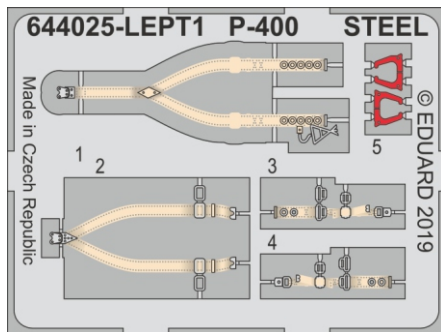

Löök

POZOR! OBSAHUJE DROBNÉ A OSTRÉ DÍLY
VÝROBEK NENÍ HRAČKOU
CONTAINS SMALL AND SHARP PARTS
COLLECTORS' ITEM · NOT A TOY

This product contains resin and metal detail parts for upgrading scale plastic models. When selecting this set make sure that it is for the kit mentioned on the label as these sets are made specifically for that kit. **WARNING!** This set contains small and sharp parts. Work carefully in a ventilated, well-lit room. Safety glasses are recommended. This product is not a toy.

Tento výrobek obsahuje resinové a leptané kovové díly pro úpravu a vylepšení plastikového modelu. Při výběru sady kovových detailů zkontrolujte, zda je určena pro model, který chcete upravit. Model, pro který je sada určena, je uveden na titulním štítku.

POZOR! Sada obsahuje malé a ostré díly. Pracujte ve větrané a dobře osvětlené místnosti. Doporučujeme použití ochranných brýlí. Výrobek není hračkou.

Item #		Scale Recommended
644025	P-400	1/48
		Eduard

eduard

- BEND
OHNOUT
- SYMMETRICAL ASSEMBLY
SYMETRICKÁ MONTÁŽ
- GLUE
PŘILEPIT
- REVERSE SIDE
OTOČIT