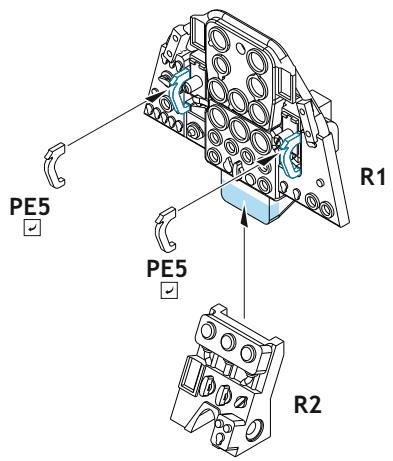

Löök

POZOR! OBSAHUJE DROBNÉ A OSTRÉ DÍLY
VÝROBEK NENÍ HRAČKOU
CONTAINS SMALL AND SHARP PARTS
COLLECTORS' ITEM · NOT A TOY

This product contains resin and metal detail parts for upgrading scale plastic models. When selecting this set make sure that it is for the kit mentioned on the label as these sets are made specifically for that kit. **WARNING!** This set contains small and sharp parts. Work carefully in a ventilated, well-lit room. Safety glasses are recommended. This product is not a toy.

Tento výrobek obsahuje resinové a leptané kovové díly pro úpravu a vylepšení plastikového modelu. Při výběru sady kovových detailů zkontrolujte, zda je určena pro model, který chcete upravit. Model, pro který je sada určena, je uveden na titulním štítku.

POZOR! Sada obsahuje malé a ostré díly. Pracujte ve větrané a dobře osvětlené místnosti. Doporučujeme použití ochranných brýlí. Výrobek není hračkou.

Item #		Scale Recommended
644025	P-400	1/48
		Eduard

eduard

- BEND
OHNOUT
- SYMMETRICAL ASSEMBLY
SYMETRICKÁ MONTÁŽ
- GLUE
PŘILEPIT
- REVERSE SIDE
OTOČIT