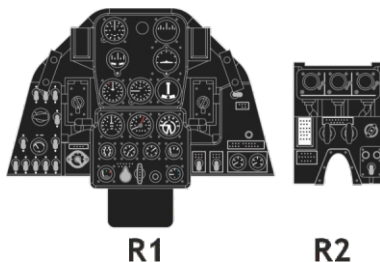

Löök

POZOR! OBSAHUJE DROBNÉ A OSTRÉ DÍLY
VÝROBEK NENÍ HRAČKOU
CONTAINS SMALL AND SHARP PARTS
COLLECTORS' ITEM · NOT A TOY

This product contains resin and metal detail parts for upgrading scale plastic models. When selecting this set make sure that it is for the kit mentioned on the label as these sets are made specifically for that kit. **WARNING!** This set contains small and sharp parts. Work carefully in a ventilated, well-lit room. Safety glasses are recommended. This product is not a toy.

Tento výrobek obsahuje resinové a leptané kovové díly pro úpravu a vylepšení plastikového modelu. Při výběru sady kovových detailů zkontrolujte, zda je určena pro model, který chcete upravit. Model, pro který je sada určena, je uveden na titulním štítku.

POZOR! Sada obsahuje malé a ostré díly. Pracujte ve větrané a dobře osvětlené místnosti. Doporučujeme použití ochranných brýlí. Výrobek není hračkou.

Item #		Scale Recommended
644025	P-400	1/48
		Eduard

eduard