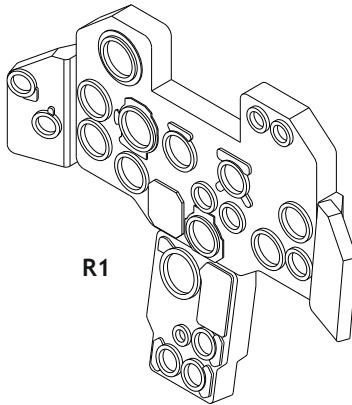

Tento výrobek obsahuje resinové a leptané kovové díly pro úpravu a vylepšení plastického modelu. Při výběru sady kovových detailů zkontrolujte, zda je určena pro model, který chcete upravit. Model, pro který je sada určena, je uveden na titulním štítku.

POZOR! Sada obsahuje malé a ostré díly. Pracujte ve větrané a dobře osvětlené místnosti. Doporučujeme použití ochranných brýlí. Výrobek není hračkou.

R1

Item #

Scale
Recommended

644027

MiG-23BN

1/48

Eduard/Trumpeter

eduard

- BEND
OHNOUT
- SYMMETRICAL ASSEMBLY
SYMETRICKÁ MONTÁŽ
- GLUE
PŘILEPIT
- REVERSE SIDE
OTOČIT