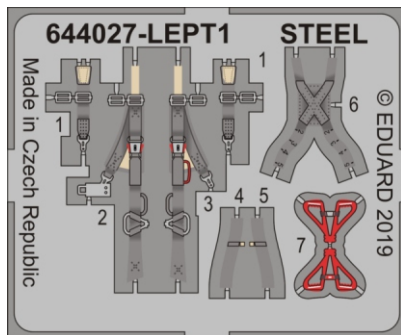

Löök

POZOR! OBSAHUJE DROBNÉ A OSTRÉ DÍLY
VÝROBEK NENÍ HRAČKOU
CONTAINS SMALL AND SHARP PARTS
COLLECTORS' ITEM · NOT A TOY

This product contains resin and metal detail parts for upgrading scale plastic models. When selecting this set make sure that it is for the kit mentioned on the label as these sets are made specifically for that kit. **WARNING!** This set contains small and sharp parts. Work carefully in a ventilated, well-lit room. Safety glasses are recommended. This product is not a toy.

Tento výrobek obsahuje resinové a leptané kovové díly pro úpravu a vylepšení plastického modelu. Při výběru sady kovových detailů zkontrolujte, zda je určena pro model, který chcete upravit. Model, pro který je sada určena, je uveden na titulním štítku.

POZOR! Sada obsahuje malé a ostré díly. Pracujte ve větrané a dobře osvětlené místnosti. Doporučujeme použití ochranných brýlí. Výrobek není hračkou.

R1

Item #

Scale
Recommended

644027

MiG-23BN

1/48

Eduard/Trumpeter

eduard

- BEND
OHNOUT
- SYMMETRICAL ASSEMBLY
SYMETRICKÁ MONTÁŽ
- GLUE
PŘILEPIT
- REVERSE SIDE
OTOČIT