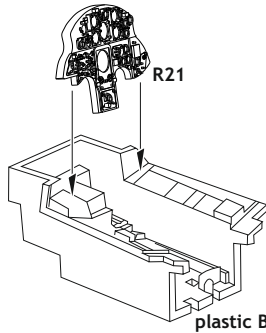

Tento výrobek obsahuje resinové a leptané kovové díly pro úpravu a vylepšení plastického modelu. Při výběru sady kovových detailů zkontrolujte, zda je určena pro model, který chcete upravit. Model, pro který je sada určena, je uveden na titulním štítku.
POZOR! Sada obsahuje malé a ostré díly. Pracujte ve větrané a dobře osvětlené místnosti. Doporučujeme použití ochranných brýlí. Výrobek není hračkou.

R21

Item #		Scale Recommended
644032	F-104G early	1/48
		Kinetic

eduard

- BEND
OHNOUT
- SYMMETRICAL ASSEMBLY
SYMETRICKÁ MONTÁŽ
- GLUE
PRILEPIT
- REVERSE SIDE
OTOČIT