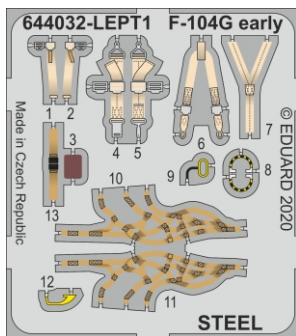

Löök

POZOR! OBSAHUJE DROBNÉ A OSTRÉ DÍLY
VÝROBEK NENÍ HRAČKOU
CONTAINS SMALL AND SHARP PARTS
COLLECTORS' ITEM · NOT A TOY

This product contains resin and metal detail parts for upgrading scale plastic models. When selecting this set make sure that it is for the kit mentioned on the label as these sets are made specifically for that kit. **WARNING!** This set contains small and sharp parts. Work carefully in a ventilated, well-lit room. Safety glasses are recommended. This product is not a toy.

Tento výrobek obsahuje resinové a leptané kovové díly pro úpravu a vylepšení plastického modelu. Při výběru sady kovových detailů zkontrolujte, zda je určena pro model, který chcete upravit. Model, pro který je sada určena, je uveden na titulním štítku.
POZOR! Sada obsahuje malé a ostré díly. Pracujte ve větrané a dobře osvětlené místnosti. Doporučujeme použití ochranných brýlí. Výrobek není hračkou.

R21

Item #		Scale Recommended
644032	F-104G early	1/48
		Kinetic

eduard

- BEND
OHNOUT
- SYMMETRICAL ASSEMBLY
SYMETRICKÁ MONTÁŽ
- GLUE
PRILEPIT
- REVERSE SIDE
OTOČIT