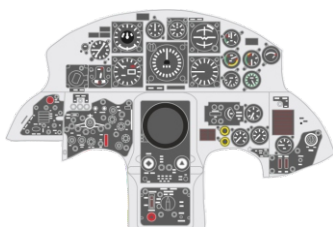

Löök

POZOR! OBSAHUJE DROBNÉ A OSTRÉ DÍLY
VÝROBEK NENÍ HRAČKOU
CONTAINS SMALL AND SHARP PARTS
COLLECTORS' ITEM · NOT A TOY

This product contains resin and metal detail parts for upgrading scale plastic models. When selecting this set make sure that it is for the kit mentioned on the label as these sets are made specifically for that kit. **WARNING!** This set contains small and sharp parts. Work carefully in a ventilated, well-lit room. Safety glasses are recommended. This product is not a toy.

Tento výrobek obsahuje resinové a leptané kovové díly pro úpravu a vylepšení plastického modelu. Při výběru sady kovových detailů zkontrolujte, zda je určena pro model, který chcete upravit. Model, pro který je sada určena, je uveden na titulním štítku.
POZOR! Sada obsahuje malé a ostré díly. Pracujte ve větrané a dobře osvětlené místnosti. Doporučujeme použití ochranných brýlí. Výrobek není hračkou.

R21

Item #		Scale Recommended
644032	F-104G early	1/48
		Kinetic

eduard

- BEND
OHNOUT
- SYMMETRICAL ASSEMBLY
SYMETRICKÁ MONTÁŽ
- GLUE
PRILEPIT
- REVERSE SIDE
OTOČIT