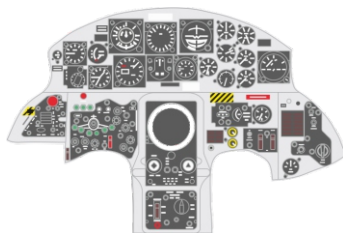

# Löök

**POZOR! OBSAHUJE DROBNÉ A OSTRÉ DÍLY**  
**VÝROBEK NENÍ HRAČKOU**  
**CONTAINS SMALL AND SHARP PARTS**  
**COLLECTORS' ITEM · NOT A TOY**

This product contains resin and metal detail parts for upgrading scale plastic models. When selecting this set make sure that it is for the kit mentioned on the label as these sets are made specifically for that kit. **WARNING!** This set contains small and sharp parts. Work carefully in a ventilated, well-lit room. Safety glasses are recommended. This product is not a toy.

Tento výrobek obsahuje resinové a leptané kovové díly pro úpravu a vylepšení plastického modelu. Při výběru sady kovových detailů zkontrolujte, zda je určena pro model, který chcete upravit. Model, pro který je sada určena, je uveden na titulním štítku.  
**POZOR!** Sada obsahuje malé a ostré díly. Pracujte ve větrané a dobře osvětlené místnosti. Doporučujeme použití ochranných brýlí. Výrobek není hračkou.

**R23**

Item #		Scale Recommended
<b>644035</b>	<b>F-104J</b>	<b>1/48</b>
		<b>Kinetic</b>

**eduard**

- BEND OHNOUT
- SYMMETRICAL ASSEMBLY SYMETRICKÁ MONTÁŽ
- GLUE PRILEPIT
- REVERSE SIDE OTOČIT