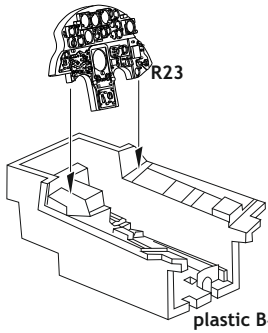

Tento výrobek obsahuje resinové a leptané kovové díly pro úpravu a vylepšení plastického modelu. Při výběru sady kovových detailů zkontrolujte, zda je určena pro model, který chcete upravit. Model, pro který je sada určena, je uveden na titulním štítku.  
**POZOR!** Sada obsahuje malé a ostré díly. Pracujte ve větrané a dobře osvětlené místnosti. Doporučujeme použití ochranných brýlí. Výrobek není hračkou.

**R23**

Item #		Scale Recommended
<b>644035</b>	<b>F-104J</b>	<b>1/48</b>
		<b>Kinetic</b>

**eduard**

- BEND OHNOUT
- SYMMETRICAL ASSEMBLY SYMETRICKÁ MONTÁŽ
- GLUE PRILEPIT
- REVERSE SIDE OTOČIT