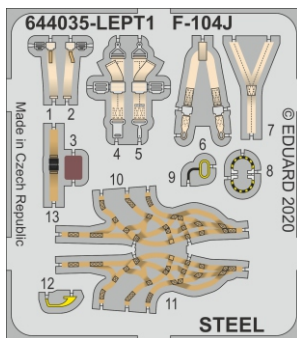

# Löök

**POZOR! OBSAHUJE DROBNÉ A OSTRÉ DÍLY**  
**VÝROBEK NENÍ HRAČKOU**  
**CONTAINS SMALL AND SHARP PARTS**  
**COLLECTORS' ITEM · NOT A TOY**

This product contains resin and metal detail parts for upgrading scale plastic models. When selecting this set make sure that it is for the kit mentioned on the label as these sets are made specifically for that kit. **WARNING!** This set contains small and sharp parts. Work carefully in a ventilated, well-lit room. Safety glasses are recommended. This product is not a toy.

Tento výrobek obsahuje resinové a leptané kovové díly pro úpravu a vylepšení plastického modelu. Při výběru sady kovových detailů zkontrolujte, zda je určena pro model, který chcete upravit. Model, pro který je sada určena, je uveden na titulním štítku.  
**POZOR!** Sada obsahuje malé a ostré díly. Pracujte ve větrané a dobře osvětlené místnosti. Doporučujeme použití ochranných brýlí. Výrobek není hračkou.

**R23**

Item #		Scale Recommended
<b>644035</b>	<b>F-104J</b>	<b>1/48</b>
		<b>Kinetic</b>

**eduard**

- BEND OHNOUT
- SYMMETRICAL ASSEMBLY SYMETRICKÁ MONTÁŽ
- GLUE PRILEPIT
- REVERSE SIDE OTOČIT