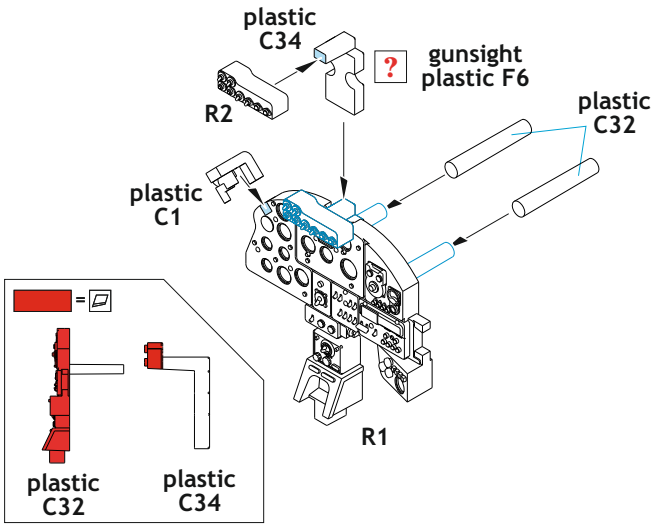

Löök

POZOR! OBSAHUJE DROBNÉ A OSTRÉ DÍLY
VÝROBEK NENÍ HRAČKOU
CONTAINS SMALL AND SHARP PARTS
COLLECTORS' ITEM · NOT A TOY

This product contains resin and metal detail parts for upgrading scale plastic models. When selecting this set make sure that it is for the kit mentioned on the label as these sets are made specifically for that kit. **WARNING!** This set contains small and sharp parts. Work carefully in a ventilated, well-lit room. Safety glasses are recommended. This product is not a toy.

Tento výrobek obsahuje resinové a leptané kovové díly pro úpravu a vylepšení plastického modelu. Při výběru sady kovových detailů zkontrolujte, zda je určena pro model, který chcete upravit. Model, pro který je sada určena, je uveden na titulním štítku. **POZOR!** Sada obsahuje malé a ostré díly. Pracujte ve větrané a dobře osvětlené místnosti. Doporučujeme použití ochranných brýlí. Výrobek není hračkou.

Item #		Scale Recommended
644042	II-2	1/48
		Tamiya

eduard

- BEND
OHNOUT
- SYMMETRICAL ASSEMBLY
SYMETRICKÁ MONTÁŽ
- GLUE
PRILEPIT
- REVERSE SIDE
OTOČIT