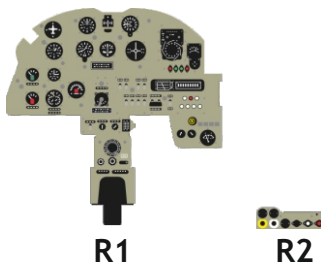

Löök

POZOR! OBSAHUJE DROBNÉ A OSTRÉ DÍLY
VÝROBEK NENÍ HRAČKOU
CONTAINS SMALL AND SHARP PARTS
COLLECTORS' ITEM · NOT A TOY

This product contains resin and metal detail parts for upgrading scale plastic models. When selecting this set make sure that it is for the kit mentioned on the label as these sets are made specifically for that kit. **WARNING!** This set contains small and sharp parts. Work carefully in a ventilated, well-lit room. Safety glasses are recommended. This product is not a toy.

Tento výrobek obsahuje resinové a leptané kovové díly pro úpravu a vylepšení plastického modelu. Při výběru sady kovových detailů zkontrolujte, zda je určena pro model, který chcete upravit. Model, pro který je sada určena, je uveden na titulním štítku. **POZOR!** Sada obsahuje malé a ostré díly. Pracujte ve větrané a dobře osvětlené místnosti. Doporučujeme použití ochranných brýlí. Výrobek není hračkou.

Item #		Scale Recommended
644042	II-2	1/48
		Tamiya

eduard

- BEND
OHNOUT
- SYMMETRICAL ASSEMBLY
SYMETRICKÁ MONTÁŽ
- GLUE
PRILEPIT
- REVERSE SIDE
OTOČIT