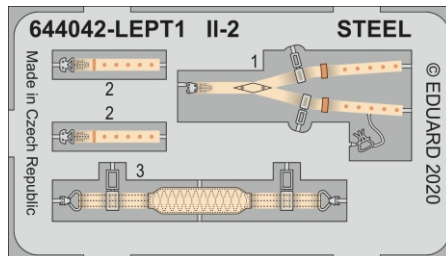

Löök

POZOR! OBSAHUJE DROBNÉ A OSTRÉ DÍLY
VÝROBEK NENÍ HRAČKOU
CONTAINS SMALL AND SHARP PARTS
COLLECTORS' ITEM · NOT A TOY

This product contains resin and metal detail parts for upgrading scale plastic models. When selecting this set make sure that it is for the kit mentioned on the label as these sets are made specifically for that kit. **WARNING!** This set contains small and sharp parts. Work carefully in a ventilated, well-lit room. Safety glasses are recommended. This product is not a toy.

Tento výrobek obsahuje resinové a leptané kovové díly pro úpravu a vylepšení plastického modelu. Při výběru sady kovových detailů zkontrolujte, zda je určena pro model, který chcete upravit. Model, pro který je sada určena, je uveden na titulním štítku. **POZOR!** Sada obsahuje malé a ostré díly. Pracujte ve větrané a dobře osvětlené místnosti. Doporučujeme použití ochranných brýlí. Výrobek není hračkou.

Item #		Scale Recommended
644042	II-2	1/48
		Tamiya

eduard

- BEND
OHNOUT
- SYMMETRICAL ASSEMBLY
SYMETRICKÁ MONTÁŽ
- GLUE
PRILEPIT
- REVERSE SIDE
OTOČIT