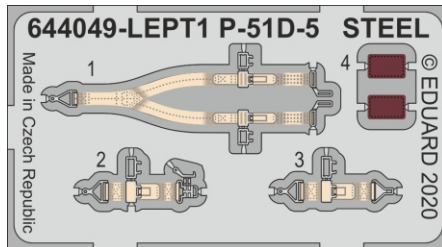

Tento výrobek obsahuje resinové a leptané kovové díly pro úpravu a vylepšení plastického modelu. Při výběru sady kovových detailů zkontrolujte, zda je určena pro model, který chcete upravit. Model, pro který je sada určena, je uveden na titulním štítku.
POZOR! Sada obsahuje malé a ostré díly. Pracujte ve větrané a dobře osvětlené místnosti. Doporučujeme použití ochranných brýlí. Výrobek není hračkou.

R1

R2

R3

Item #	Scale Recommended	Scale Recommended	
		1/48	Airfix
644049	P-51D-5		

eduard