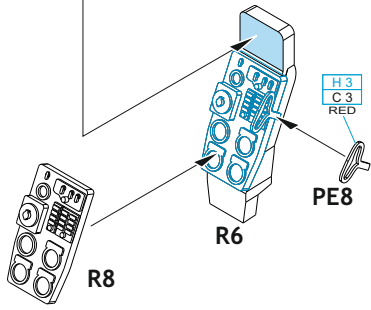

Tento výrobek obsahuje resinové a leptané kovové díly pro úpravu a vylepšení plastického modelu. Při výběru sady kovových detailů zkontrolujte, zda je určena pro model, který chcete upravit. Model, pro který je sada určena, je uveden na titulním štítku.

POZOR! Sada obsahuje malé a ostré díly. Pracujte ve větrané a dobře osvětlené místnosti. Doporučujeme použití ochranných brýlí. Výrobek není hračkou.

R6

R7

R8

Item #

Scale
Recommended

644055	MiG-21MF early	1/48
		Eduard

eduard

R7

R6

R8

H 3
C 3
RED

PE8

final assembly

- BEND
OHNOUT
- SYMMETRICAL ASSEMBLY
SYMETRICKÁ MONTÁŽ
- GLUE
PŘILEPIT
- REVERSE SIDE
OTOČIT