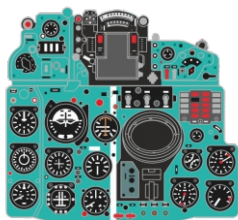

Löök

POZOR! OBSAHUJE DROBNÉ A OSTRÉ DÍLY
VÝROBEK NENÍ HRAČKOU
CONTAINS SMALL AND SHARP PARTS
COLLECTORS' ITEM · NOT A TOY

This product contains resin and metal detail parts for upgrading scale plastic models. When selecting this set make sure that it is for the kit mentioned on the label as these sets are made specifically for that kit. **WARNING!** This set contains small and sharp parts. Work carefully in a ventilated, well-lit room. Safety glasses are recommended. This product is not a toy.

Tento výrobek obsahuje resinové a leptané kovové díly pro úpravu a vylepšení plastického modelu. Při výběru sady kovových detailů zkontrolujte, zda je určena pro model, který chcete upravit. Model, pro který je sada určena, je uveden na titulním štítku.

POZOR! Sada obsahuje malé a ostré díly. Pracujte ve větrané a dobře osvětlené místnosti. Doporučujeme použití ochranných brýlí. Výrobek není hračkou.

R6

R7

R8

Item #

Scale
Recommended

644055	MiG-21MF early	1/48
		Eduard

eduard

R7

R6

R8

H 3
C 3
RED

PE8

final assembly

- BEND
OHNOUT
- SYMMETRICAL ASSEMBLY
SYMETRICKÁ MONTÁŽ
- GLUE
PŘILEPIT
- REVERSE SIDE
OTOČIT