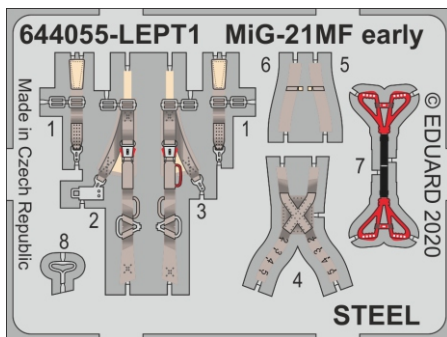

Tento výrobek obsahuje resinové a leptané kovové díly pro úpravu a vylepšení plastického modelu. Při výběru sady kovových detailů zkontrolujte, zda je určena pro model, který chcete upravit. Model, pro který je sada určena, je uveden na titulním štítku.

POZOR! Sada obsahuje malé a ostré díly. Pracujte ve větrané a dobře osvětlené místnosti. Doporučujeme použití ochranných brýlí. Výrobek není hračkou.

R6

R7

R8

Item #

Scale
Recommended

644055	MiG-21MF early	1/48
		Eduard

eduard

R7

R6

R8

H 3
C 3
RED

PE8

final assembly

- BEND
OHNOUT
- SYMMETRICAL ASSEMBLY
SYMETRICKÁ MONTÁŽ
- GLUE
PŘILEPIT
- REVERSE SIDE
OTOČIT