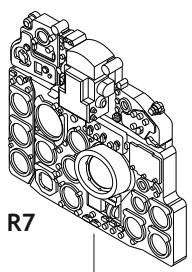

Tento výrobek obsahuje resinové a leptané kovové díly pro úpravu a vylepšení plastického modelu. Při výběru sady kovových detailů zkontrolujte, zda je určena pro model, který chcete upravit. Model, pro který je sada určena, je uveden na titulním štítku.

POZOR! Sada obsahuje malé a ostré díly. Pracujte ve větrané a dobře osvětlené místnosti. Doporučujeme použití ochranných brýlí. Výrobek není hračkou.

R6

R7

R8

Item #

Scale
Recommended

644055	MiG-21MF early	1/48
		Eduard

eduard

R7

R6

R8

H 3
C 3
RED

PE8

final assembly

- BEND
OHNOUT
- SYMMETRICAL ASSEMBLY
SYMETRICKÁ MONTÁŽ
- GLUE
PŘILEPIT
- REVERSE SIDE
OTOČIT