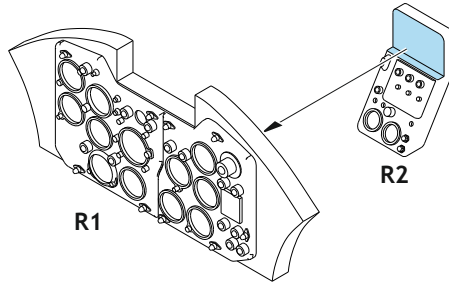

Tento výrobek obsahuje resinové a leptané kovové díly pro úpravu a vylepšení plastického modelu. Při výběru sady kovových detailů zkontrolujte, zda je určena pro model, který chcete upravit. Model, pro který je sada určena, je uveden na titulním štítku. **POZOR!** Sada obsahuje malé a ostré díly. Pracujte ve větrané a dobře osvětlené místnosti. Doporučujeme použití ochranných brýlí. Výrobek není hračkou.

**R1**

**R2**

Item #		Scale Recommended
644068	MiG-19S	1/48
		Eduard/ Trumpeter

- BEND  
OHNOUT
- GLUE  
PŘILEPIT
- SYMMETRICAL ASSEMBLY  
SYMETRICKÁ MONTÁŽ
- REVERSE SIDE  
OTOČIT
- REMOVE  
ODSTRANIT