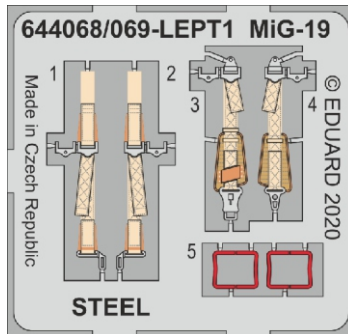

# Loök

**POZOR! OBSAHUJE DROBNÉ A OSTRÉ DÍLY**  
**VÝROBEK NENÍ HRAČKOU**  
 CONTAINS SMALL AND SHARP PARTS  
**COLLECTORS' ITEM · NOT A TOY**

This product contains resin and metal detail parts for upgrading scale plastic models. When selecting this set make sure that it is for the kit mentioned on the label as these sets are made specifically for that kit. **WARNING!** This set contains small and sharp parts. Work carefully in a ventilated, well-lit room. Safety glasses are recommended. This product is not a toy.

Tento výrobek obsahuje resinové a leptané kovové díly pro úpravu a vylepšení plastického modelu. Při výběru sady kovových detailů zkontrolujte, zda je určena pro model, který chcete upravit. Model, pro který je sada určena, je uveden na titulním štítku. **POZOR!** Sada obsahuje malé a ostré díly. Pracujte ve větrané a dobře osvětlené místnosti. Doporučujeme použití ochranných brýlí. Výrobek není hračkou.

**R1**

**R2**

Item #		Scale Recommended
644068	MiG-19S	1/48
		Eduard/ Trumpeter

- BEND  
OHNOUT
- GLUE  
PŘILEPIT
- SYMMETRICAL ASSEMBLY  
SYMETRICKÁ MONTÁŽ
- REVERSE SIDE  
OTOČIT
- REMOVE  
ODSTRANIT