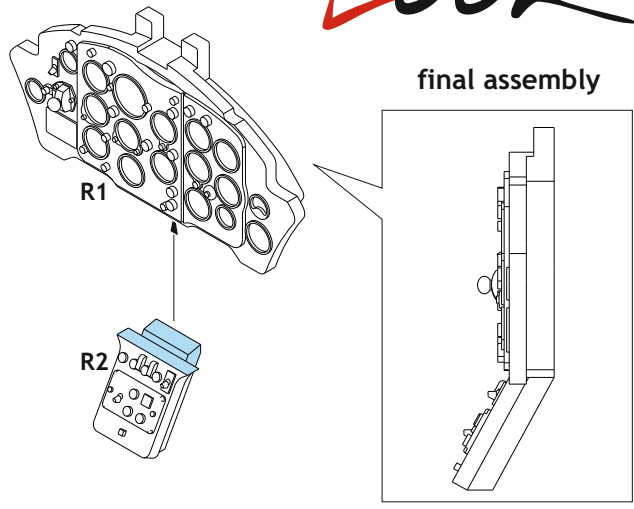

Tento výrobek obsahuje resinové a leptané kovové díly pro úpravu a vylepšení plastického modelu. Při výběru sady kovových detailů zkontrolujte, zda je určena pro model, který chcete upravit. Model, pro který je sada určena, je uveden na titulním štítku. **POZOR!** Sada obsahuje malé a ostré díly. Pracujte ve větrané a dobře osvětlené místnosti. Doporučujeme použití ochranných brýlí. Výrobek není hračkou.

**R1**

**R2**

Item #	Scale	Recommended
		644094
	1/48	Bronco / HOBBY 2000

# eduard

- BEND  
OHNOUT
- GLUE  
PŘILEPIT
- SYMMETRICAL ASSEMBLY  
SYMETRICKÁ MONTÁŽ
- REVERSE SIDE  
OTOČIT