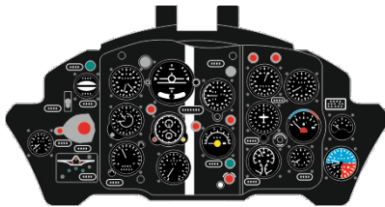

# Loök

**POZOR! OBSAHUJE DROBNÉ A OSTRÉ DÍLY**  
**VÝROBEK NENÍ HRAČKOU**  
CONTAINS SMALL AND SHARP PARTS  
**COLLECTORS' ITEM · NOT A TOY**

This product contains resin and metal detail parts for upgrading scale plastic models. When selecting this set make sure that it is for the kit mentioned on the label as these sets are made specifically for that kit. **WARNING!** This set contains small and sharp parts. Work carefully in a ventilated, well-lit room. Safety glasses are recommended. This product is not a toy.

Tento výrobek obsahuje resinové a leptané kovové díly pro úpravu a vylepšení plastického modelu. Při výběru sady kovových detailů zkontrolujte, zda je určena pro model, který chcete upravit. Model, pro který je sada určena, je uveden na titulním štítku. **POZOR!** Sada obsahuje malé a ostré díly. Pracujte ve větrané a dobře osvětlené místnosti. Doporučujeme použití ochranných brýlí. Výrobek není hračkou.

# eduard

- BEND  
OHNOUT
- GLUE  
PŘILEPIT
- SYMMETRICAL ASSEMBLY  
SYMETRICKÁ MONTÁŽ
- REVERSE SIDE  
OTOČIT