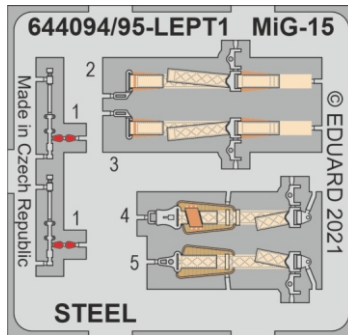

# Loök

**POZOR! OBSAHUJE DROBNÉ A OSTRÉ DÍLY**  
**VÝROBEK NENÍ HRAČKOU**  
CONTAINS SMALL AND SHARP PARTS  
**COLLECTORS' ITEM · NOT A TOY**

This product contains resin and metal detail parts for upgrading scale plastic models. When selecting this set make sure that it is for the kit mentioned on the label as these sets are made specifically for that kit. **WARNING!** This set contains small and sharp parts. Work carefully in a ventilated, well-lit room. Safety glasses are recommended. This product is not a toy.

Tento výrobek obsahuje resinové a leptané kovové díly pro úpravu a vylepšení plastického modelu. Při výběru sady kovových detailů zkontrolujte, zda je určena pro model, který chcete upravit. Model, pro který je sada určena, je uveden na titulním štítku. **POZOR!** Sada obsahuje malé a ostré díly. Pracujte ve větrané a dobře osvětlené místnosti. Doporučujeme použití ochranných brýlí. Výrobek není hračkou.

**R1**

**R2**

Item #	Scale	Recommended
		644094
	1/48	Bronco / HOBBY 2000