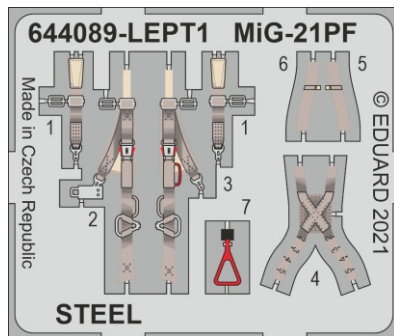

Tento výrobek obsahuje resinové a leptané kovové díly pro úpravu a vylepšení plastikového modelu. Při výběru sady kovových detailů zkontrolujte, zda je určena pro model, který chcete upravit. Model, pro který je sada určena, je uveden na titulním štítku.
POZOR! Sada obsahuje malé a ostré díly. Pracujte ve větrané a dobře osvětlené místnosti. Doporučujeme použití ochranných brýlí. Výrobek není hračkou.

R9

R10

R11

R12

Item #

Scale
Recommended

644096	MiG-21PF grey	1/48
		Eduard

eduard

- BEND
OHNOUT
- GLUE
PRILEPIT
- SYMMETRICAL ASSEMBLY
SYMETRICKÁ MONTÁŽ
- REVERSE SIDE
OTOČIT