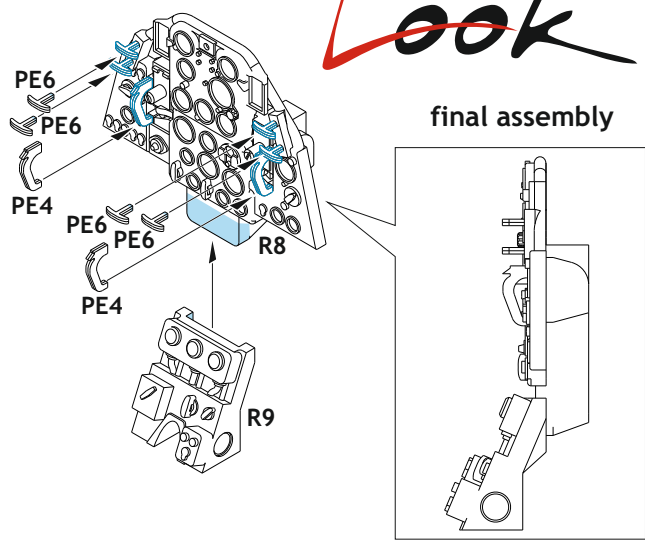

Tento výrobek obsahuje resinové a leptané kovové díly pro úpravu a vylepšení plastického modelu. Při výběru sady kovových detailů zkontrolujte, zda je určena pro model, který chcete upravit. Model, pro který je sada určena, je uveden na titulním štítku.  
**POZOR!** Sada obsahuje malé a ostré díly. Pracujte ve větrané a dobře osvětlené místnosti. Doporučujeme použití ochranných brýlí. Výrobek není hračkou.

R8

R9

Item #	Scale Recommended	Scale
		Recommended
644098	P-39Q	1/48
		Eduard

eduard

- BEND  
OHNOUT
- SYMMETRICAL ASSEMBLY  
SYMETRICKÁ MONTÁŽ
- GLUE  
PŘILEPIT
- REVERSE SIDE  
OTOČIT