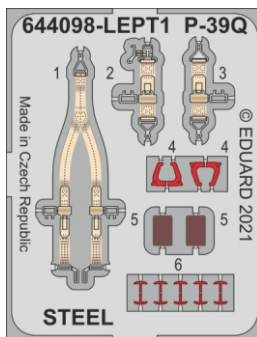

Loök

POZOR! OBSAHUJE DROBNÉ A OSTRÉ DÍLY  
**VÝROBEK NENÍ HRAČKOU**  
 CONTAINS SMALL AND SHARP PARTS  
**COLLECTORS' ITEM · NOT A TOY**

This product contains resin and metal detail parts for upgrading scale plastic models. When selecting this set make sure that it is for the kit mentioned on the label as these sets are made specifically for that kit. **WARNING!** This set contains small and sharp parts. Work carefully in a ventilated, well-lit room. Safety glasses are recommended. This product is not a toy.

Tento výrobek obsahuje resinové a leptané kovové díly pro úpravu a vylepšení plastického modelu. Při výběru sady kovových detailů zkontrolujte, zda je určena pro model, který chcete upravit. Model, pro který je sada určena, je uveden na titulním štítku.  
**POZOR!** Sada obsahuje malé a ostré díly. Pracujte ve větrané a dobře osvětlené místnosti. Doporučujeme použití ochranných brýlí. Výrobek není hračkou.

R8

R9

Item #	Scale Recommended	Scale
		Recommended
644098	P-39Q	1/48
		Eduard

eduard

- BEND  
OHNOUT
- SYMMETRICAL ASSEMBLY  
SYMETRICKÁ MONTÁŽ
- GLUE  
PŘILEPIT
- REVERSE SIDE  
OTOČIT