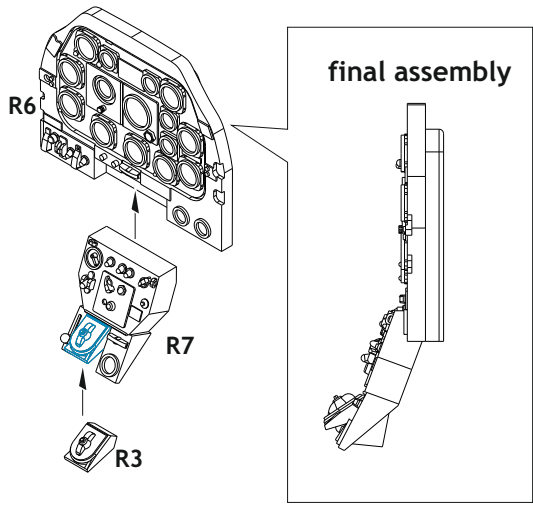

Tento výrobek obsahuje resinové a leptané kovové díly pro úpravu a vylepšení plastického modelu. Při výběru sady kovových detailů zkontrolujte, zda je určena pro model, který chcete upravit. Model, pro který je sada určena, je uveden na titulním štítku. **POZOR!** Sada obsahuje malé a ostré díly. Pracujte ve větrané a dobře osvětlené místnosti. Doporučujeme použití ochranných brýlí. Výrobek není hračkou.

R6

R7

R3

Item #		Scale Recommended
644100	<b>Mustang Mk.IV</b>	1/48
		Eduard

# eduard

- BEND  
OHNOUT
- SYMMETRICAL ASSEMBLY  
SYMETRICKÁ MONTÁŽ
- GLUE  
PŘILEPIT
- REVERSE SIDE  
OTOČIT