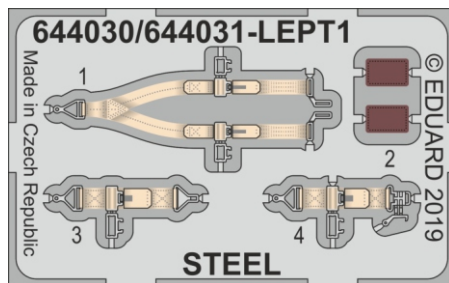

Tento výrobek obsahuje resinové a leptané kovové díly pro úpravu a vylepšení plastického modelu. Při výběru sady kovových detailů zkontrolujte, zda je určena pro model, který chcete upravit. Model, pro který je sada určena, je uveden na titulním štítku. **POZOR!** Sada obsahuje malé a ostré díly. Pracujte ve větrané a dobře osvětlené místnosti. Doporučujeme použití ochranných brýlí. Výrobek není hračkou.

R6

R7

R3

Item #		Scale Recommended
644100	<b>Mustang Mk.IV</b>	1/48
		Eduard