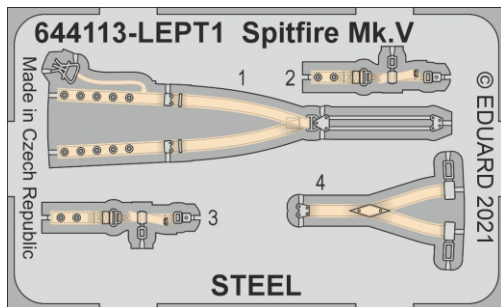

# Löök

**POZOR! OBSAHUJE DROBNÉ A OSTRÉ DÍLY**  
**VÝROBEK NENÍ HRAČKOU**  
CONTAINS SMALL AND SHARP PARTS  
**COLLECTORS' ITEM • NOT A TOY**

This product contains resin and metal detail parts for upgrading scale plastic models. When selecting this set make sure that it is for the kit mentioned on the label as these sets are made specifically for that kit. **WARNING!** This set contains small and sharp parts. Work carefully in a ventilated, well-lit room. Safety glasses are recommended. This product is not a toy.

Tento výrobek obsahuje resinové a leptané kovové díly pro úpravu a vylepšení plastického modelu. Při výběru sady kovových detailů zkontrolujte, zda je určena pro model, který chcete upravit. Model, pro který je sada určena, je uveden na titulním štítku.

**POZOR!** Sada obsahuje malé a ostré díly. Pracujte ve větrané a dobře osvětlené místnosti. Doporučujeme použití ochranných brýlí. Výrobek není hračkou.

**R5**

Item #

Scale  
Recommended

<b>644113</b>	<b>Spitfire Mk.V</b>	<b>1/48</b>
		<b>Eduard</b>

# eduard

- BEND  
OHNOUT
- SYMMETRICAL ASSEMBLY  
SYMETRICKÁ MONTÁŽ
- GLUE  
PŘILEPIT
- REVERSE SIDE  
OTOCIT