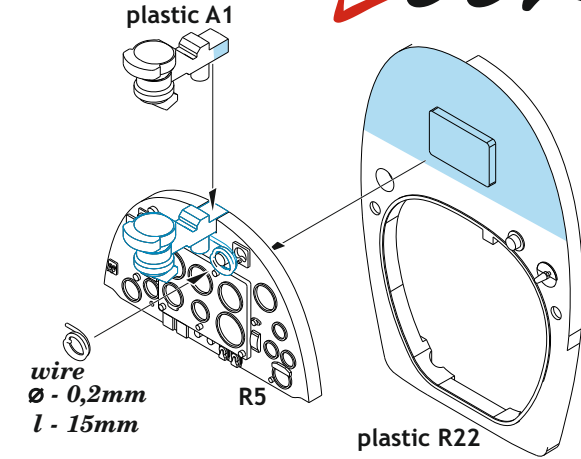

Tento výrobek obsahuje resinové a leptané kovové díly pro úpravu a vylepšení plastického modelu. Při výběru sady kovových detailů zkontrolujte, zda je určena pro model, který chcete upravit. Model, pro který je sada určena, je uveden na titulním štítku.

**POZOR!** Sada obsahuje malé a ostré díly. Pracujte ve větrané a dobře osvětlené místnosti. Doporučujeme použití ochranných brýlí. Výrobek není hračkou.

**R5**

Item #

Scale  
Recommended

<b>644113</b>	<b>Spitfire Mk.V</b>	<b>1/48</b>
		<b>Eduard</b>

# eduard

- BEND  
OHNOUT
- SYMMETRICAL ASSEMBLY  
SYMETRICKÁ MONTÁŽ
- GLUE  
PŘILEPIT
- REVERSE SIDE  
OTOCIT