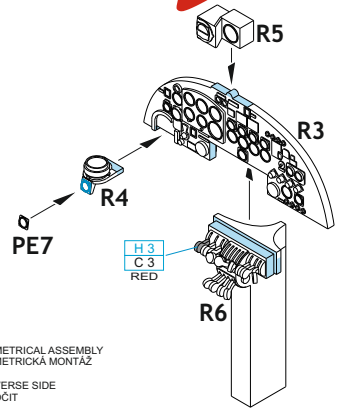

Loök

POZOR! OBSAHUJE DROBNÉ A OSTRÉ DÍLY
VÝROBEK NENÍ HRAČKOU
 CONTAINS SMALL AND SHARP PARTS
COLLECTORS' ITEM · NOT A TOY

This product contains resin and metal detail parts for upgrading scale plastic models. When selecting this set make sure that it is for the kit mentioned on the label as these sets are made specifically for that kit. **WARNING!** This set contains small and sharp parts. Work carefully in a ventilated, well-lit room. Safety glasses are recommended. This product is not a toy.

Tento výrobek obsahuje resinové a leptané kovové díly pro úpravu a vylepšení plastického modelu. Při výběru sady kovových detailů zkontrolujte, zda je určena pro model, který chcete upravit. Model, pro který je sada určena, je uveden na titulním štítku.
POZOR! Sada obsahuje malé a ostré díly. Pracujte ve větrané a dobře osvětlené místnosti. Doporučujeme použití ochranných brýlí. Výrobek není hračkou.

Item #		Scale Recommended
644118	Lancaster B Mk.I	1/48
		HKM

eduard

-  GRIND
OBRUSIT
-  BEND
OHNOUT
-  GLUE
PRILEPIT
-  SYMMETRICAL ASSEMBLY
SYMETRICKÁ MONTÁŽ
-  REVERSE SIDE
OTOČIT