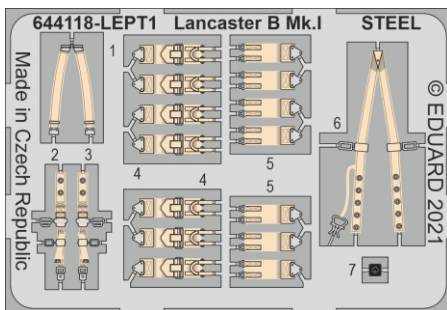

Loök

POZOR! OBSAHUJE DROBNÉ A OSTRÉ DÍLY
VÝROBEK NENÍ HRAČKOU
 CONTAINS SMALL AND SHARP PARTS
COLLECTORS' ITEM · NOT A TOY

This product contains resin and metal detail parts for upgrading scale plastic models. When selecting this set make sure that it is for the kit mentioned on the label as these sets are made specifically for that kit. **WARNING!** This set contains small and sharp parts. Work carefully in a ventilated, well-lit room. Safety glasses are recommended. This product is not a toy.

Tento výrobek obsahuje resinové a leptané kovové díly pro úpravu a vylepšení plastického modelu. Při výběru sady kovových detailů zkontrolujte, zda je určena pro model, který chcete upravit. Model, pro který je sada určena, je uveden na titulním štítku.
POZOR! Sada obsahuje malé a ostré díly. Pracujte ve větrané a dobře osvětlené místnosti. Doporučujeme použití ochranných brýlí. Výrobek není hračkou.

Item #		Scale Recommended
644118	Lancaster B Mk.I	1/48
		HKM

eduard

-  GRIND
OBRUSIT
-  BEND
OHNOUT
-  GLUE
PRILEPIT
-  SYMMETRICAL ASSEMBLY
SYMETRICKÁ MONTÁŽ
-  REVERSE SIDE
OTOČIT