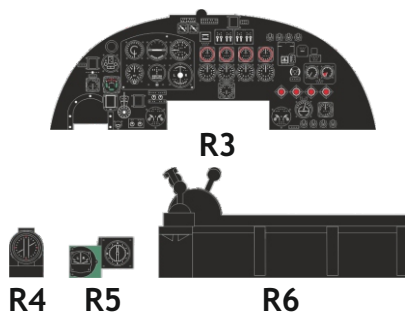

Loök

POZOR! OBSAHUJE DROBNÉ A OSTRÉ DÍLY
VÝROBEK NENÍ HRAČKOU
 CONTAINS SMALL AND SHARP PARTS
COLLECTORS' ITEM · NOT A TOY

This product contains resin and metal detail parts for upgrading scale plastic models. When selecting this set make sure that it is for the kit mentioned on the label as these sets are made specifically for that kit. **WARNING!** This set contains small and sharp parts. Work carefully in a ventilated, well-lit room. Safety glasses are recommended. This product is not a toy.

Tento výrobek obsahuje resinové a leptané kovové díly pro úpravu a vylepšení plastického modelu. Při výběru sady kovových detailů zkontrolujte, zda je určena pro model, který chcete upravit. Model, pro který je sada určena, je uveden na titulním štítku.
POZOR! Sada obsahuje malé a ostré díly. Pracujte ve větrané a dobře osvětlené místnosti. Doporučujeme použití ochranných brýlí. Výrobek není hračkou.

Item #		Scale Recommended
644118	Lancaster B Mk.I	1/48
		HKM

eduard

-  GRIND
OBRUSIT
-  BEND
OHNOUT
-  GLUE
PRILEPIT
-  SYMMETRICAL ASSEMBLY
SYMETRICKÁ MONTÁŽ
-  REVERSE SIDE
OTOČIT