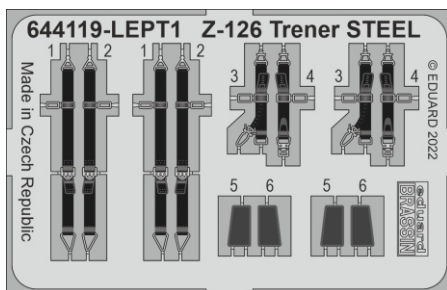

Tento výrobek obsahuje resinové a leptané kovové díly pro úpravu a vylepšení plastického modelu. Při výběru sady kovových detailů zkontrolujte, zda je určena pro model, který chcete upravit. Model, pro který je sada určena, je uveden na titulním štítku.

POZOR! Sada obsahuje malé a ostré díly. Pracujte ve větrané a dobře osvětlené místnosti. Doporučujeme použití ochranných brýlí. Výrobek není hračkou.

R6

R7

Item #		Scale Recommended
644119	Z-126 Trener	1/48
		Eduard