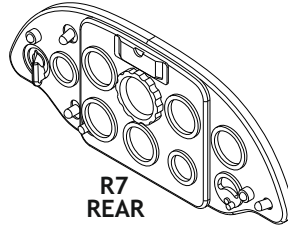

1. ---

☒ BEND OHNOUT	☒ SYMMETRICAL ASSEMBLY SYMETRICKÁ MONTÁŽ	☒ REMOVE ODSTRANIT
☒ GLUE PŘILEPIT	☒ REVERSE SIDE OTOČIT