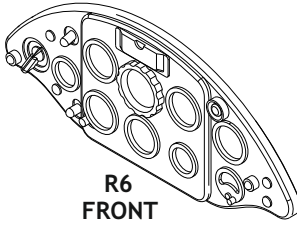

Tento výrobek obsahuje resinové a leptané kovové díly pro úpravu a vylepšení plastického modelu. Při výběru sady kovových detailů zkontrolujte, zda je určena pro model, který chcete upravit. Model, pro který je sada určena, je uveden na titulním štítku.

POZOR! Sada obsahuje malé a ostré díly. Pracujte ve větrané a dobře osvětlené místnosti. Doporučujeme použití ochranných brýlí. Výrobek není hračkou.

R6

R7

Item #		Scale Recommended
644119	Z-126 Trener	1/48
		Eduard

eduard

-
- | | | |
|--|---|---|
| <input checked="" type="checkbox"/> BEND
OHNOUT | <input checked="" type="checkbox"/> SYMMETRICAL ASSEMBLY
SYMETRICKÁ MONTÁŽ | <input checked="" type="checkbox"/> REMOVE
ODSTRANIT |
| <input checked="" type="checkbox"/> GLUE
PŘILEPIT | <input checked="" type="checkbox"/> REVERSE SIDE
OTOČIT | |