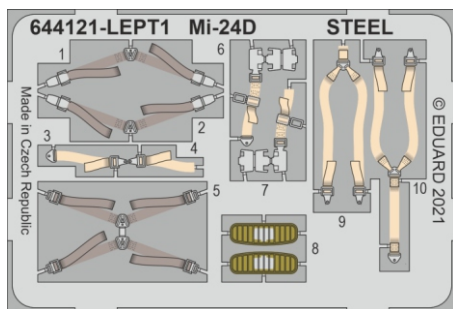

Löök

POZOR! OBSAHUJE DROBNÉ A OSTRÉ DÍLY
VÝROBEK NENÍ HRAČKOU
CONTAINS SMALL AND SHARP PARTS
COLLECTORS' ITEM · NOT A TOY

This product contains resin and metal detail parts for upgrading scale plastic models. When selecting this set make sure that it is for the kit mentioned on the label as these sets are made specifically for that kit. **WARNING!** This set contains small and sharp parts. Work carefully in a ventilated, well-lit room. Safety glasses are recommended. This product is not a toy.

Tento výrobek obsahuje resinové a leptané kovové díly pro úpravu a vylepšení plastického modelu. Při výběru sady kovových detailů zkontrolujte, zda je určena pro model, který chcete upravit. Model, pro který je sada určena, je uveden na titulním štítku.
POZOR! Sada obsahuje malé a ostré díly. Pracujte ve větrané a dobře osvětlené místnosti. Doporučujeme použití ochranných brýlí. Výrobek není hračkou.

Item #		Scale Recommended
644121	Mi-24D	1/48
		Eduard / Zvezda

eduard

- | | |
|--|---|
|  REMOVE
ODSTRANIT |  SYMMETRICAL ASSEMBLY
SYMETRICKÁ MONTÁŽ |
|  BEND
OHNOUT |  GLUE
PŘILEPIT |
|  REVERSE SIDE
OTOČIT | |