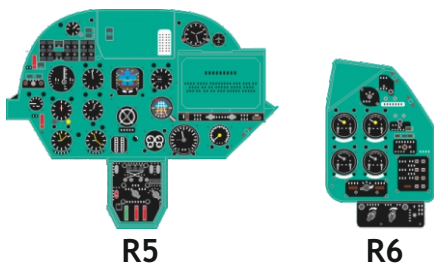

Löök

POZOR! OBSAHUJE DROBNÉ A OSTRÉ DÍLY
VÝROBEK NENÍ HRAČKOU
CONTAINS SMALL AND SHARP PARTS
COLLECTORS' ITEM · NOT A TOY

This product contains resin and metal detail parts for upgrading scale plastic models. When selecting this set make sure that it is for the kit mentioned on the label as these sets are made specifically for that kit. **WARNING!** This set contains small and sharp parts. Work carefully in a ventilated, well-lit room. Safety glasses are recommended. This product is not a toy.

Tento výrobek obsahuje resinové a leptané kovové díly pro úpravu a vylepšení plastického modelu. Při výběru sady kovových detailů zkontrolujte, zda je určena pro model, který chcete upravit. Model, pro který je sada určena, je uveden na titulním štítku.
POZOR! Sada obsahuje malé a ostré díly. Pracujte ve větrané a dobře osvětlené místnosti. Doporučujeme použití ochranných brýlí. Výrobek není hračkou.

Item #		Scale Recommended
644121	Mi-24D	1/48
		Eduard / Zvezda

eduard

- | | |
|--|---|
|  REMOVE
ODSTRANIT |  SYMMETRICAL ASSEMBLY
SYMETRICKÁ MONTÁŽ |
|  BEND
OHNOUT |  GLUE
PŘILEPIT |
|  REVERSE SIDE
OTOČIT | |