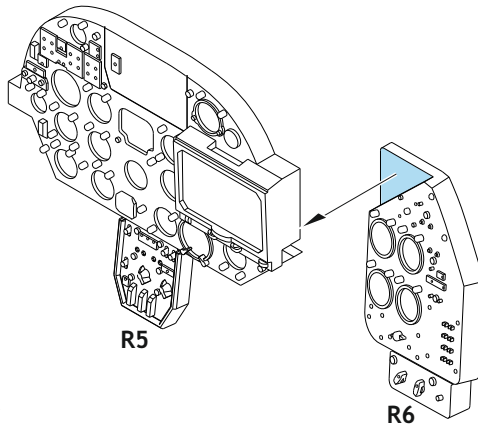

Löök

POZOR! OBSAHUJE DROBNÉ A OSTRÉ DÍLY
VÝROBEK NENÍ HRAČKOU
CONTAINS SMALL AND SHARP PARTS
COLLECTORS' ITEM · NOT A TOY

This product contains resin and metal detail parts for upgrading scale plastic models. When selecting this set make sure that it is for the kit mentioned on the label as these sets are made specifically for that kit. **WARNING!** This set contains small and sharp parts. Work carefully in a ventilated, well-lit room. Safety glasses are recommended. This product is not a toy.

Tento výrobek obsahuje resinové a leptané kovové díly pro úpravu a vylepšení plastického modelu. Při výběru sady kovových detailů zkontrolujte, zda je určena pro model, který chcete upravit. Model, pro který je sada určena, je uveden na titulním štítku.
POZOR! Sada obsahuje malé a ostré díly. Pracujte ve větrané a dobře osvětlené místnosti. Doporučujeme použití ochranných brýlí. Výrobek není hračkou.

Item #		Scale Recommended
644121	Mi-24D	1/48
		Eduard / Zvezda

eduard

- | | |
|--|---|
|  REMOVE
ODSTRANIT |  SYMMETRICAL ASSEMBLY
SYMETRICKÁ MONTÁŽ |
|  BEND
OHNOUT |  GLUE
PŘILEPIT |
|  REVERSE SIDE
OTOČIT | |