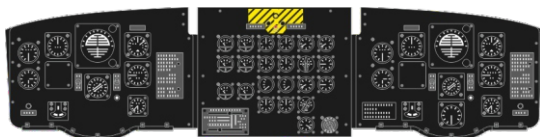

Loök

POZOR! OBSAHUJE DROBNÉ A OSTRÉ DÍLY
VÝROBEK NENÍ HRAČKOU
CONTAINS SMALL AND SHARP PARTS
COLLECTORS' ITEM · NOT A TOY

This product contains resin and metal detail parts for upgrading scale plastic models. When selecting this set make sure that it is for the kit mentioned on the label as these sets are made specifically for that kit. **WARNING!** This set contains small and sharp parts. Work carefully in a ventilated, well-lit room. Safety glasses are recommended. This product is not a toy.

Tento výrobek obsahuje resinové a leptané kovové díly pro úpravu a vylepšení plastického modelu. Při výběru sady kovových detailů zkontrolujte, zda je určena pro model, který chcete upravit. Model, pro který je sada určena, je uveden na titulním štítku.
POZOR! Sada obsahuje malé a ostré díly. Pracujte ve větrané a dobře osvětlené místnosti. Doporučujeme použití ochranných brýlí. Výrobek není hračkou.

R1

Item #		Scale Recommended
644133	CH-47A	1/48
		Hobby Boss

eduard

-
- BEND
OHNOUT
 - SYMMETRICAL ASSEMBLY
SYMETRICKÁ MONTÁŽ
 - GLUE
PŘILEPIT
 - REVERSE SIDE
OTOČIT