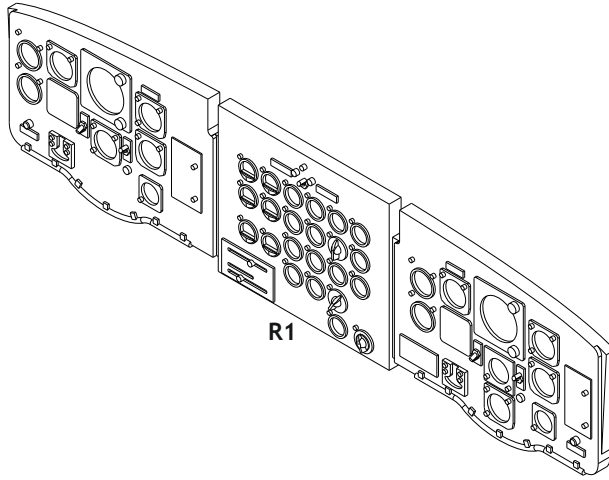

Loök

POZOR! OBSAHUJE DROBNÉ A OSTRÉ DÍLY
VÝROBEK NENÍ HRAČKOU
CONTAINS SMALL AND SHARP PARTS
COLLECTORS' ITEM · NOT A TOY

This product contains resin and metal detail parts for upgrading scale plastic models. When selecting this set make sure that it is for the kit mentioned on the label as these sets are made specifically for that kit. **WARNING!** This set contains small and sharp parts. Work carefully in a ventilated, well-lit room. Safety glasses are recommended. This product is not a toy.

Tento výrobek obsahuje resinové a leptané kovové díly pro úpravu a vylepšení plastického modelu. Při výběru sady kovových detailů zkontrolujte, zda je určena pro model, který chcete upravit. Model, pro který je sada určena, je uveden na titulním štítku.
POZOR! Sada obsahuje malé a ostré díly. Pracujte ve větrané a dobře osvětlené místnosti. Doporučujeme použití ochranných brýlí. Výrobek není hračkou.

R1

Item #		Scale Recommended
644133	CH-47A	1/48
		Hobby Boss

eduard

-
- BEND
OHNOUT
 - SYMMETRICAL ASSEMBLY
SYMETRICKÁ MONTÁŽ
 - GLUE
PŘILEPIT
 - REVERSE SIDE
OTOČIT