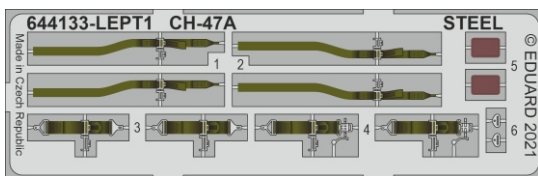

Loök

POZOR! OBSAHUJE DROBNÉ A OSTRÉ DÍLY
VÝROBEK NENÍ HRAČKOU
CONTAINS SMALL AND SHARP PARTS
COLLECTORS' ITEM · NOT A TOY

This product contains resin and metal detail parts for upgrading scale plastic models. When selecting this set make sure that it is for the kit mentioned on the label as these sets are made specifically for that kit. **WARNING!** This set contains small and sharp parts. Work carefully in a ventilated, well-lit room. Safety glasses are recommended. This product is not a toy.

Tento výrobek obsahuje resinové a leptané kovové díly pro úpravu a vylepšení plastického modelu. Při výběru sady kovových detailů zkontrolujte, zda je určena pro model, který chcete upravit. Model, pro který je sada určena, je uveden na titulním štítku.
POZOR! Sada obsahuje malé a ostré díly. Pracujte ve větrané a dobře osvětlené místnosti. Doporučujeme použití ochranných brýlí. Výrobek není hračkou.

R1

Item #		Scale Recommended
644133	CH-47A	1/48
		Hobby Boss

eduard

-
- BEND
OHNOUT
 - SYMMETRICAL ASSEMBLY
SYMETRICKÁ MONTÁŽ
 - GLUE
PŘILEPIT
 - REVERSE SIDE
OTOČIT