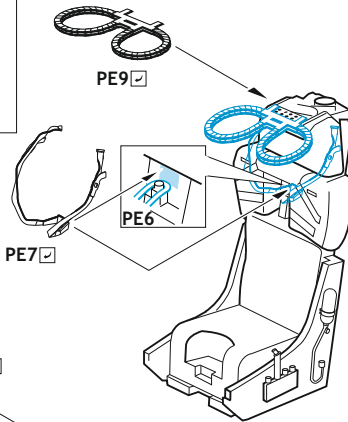

Tento výrobek obsahuje resinové a leptané kovové díly pro úpravu a vylepšení plastického modelu. Při výběru sady kovových detailů zkontrolujte, zda je určena pro model, který chcete upravit. Model, pro který je sada určena, je uveden na titulním štítku.
POZOR! Sada obsahuje malé a ostré díly. Pracujte ve větrané a dobře osvětlené místnosti. Doporučujeme použití ochranných brýlí. Výrobek není hračkou.

R21

Item #		Scale Recommended
644140	F-104S	1/48
		Kinetic

eduard

plastic B4

-  BEND
OHNOUT
-  SYMMETRICAL ASSEMBLY
SYMETRICKÁ MONTÁŽ
-  GLUE
PŘILEPIT
-  REVERSE SIDE
OTOČIT

plastic C18

plastic parts

plastic parts