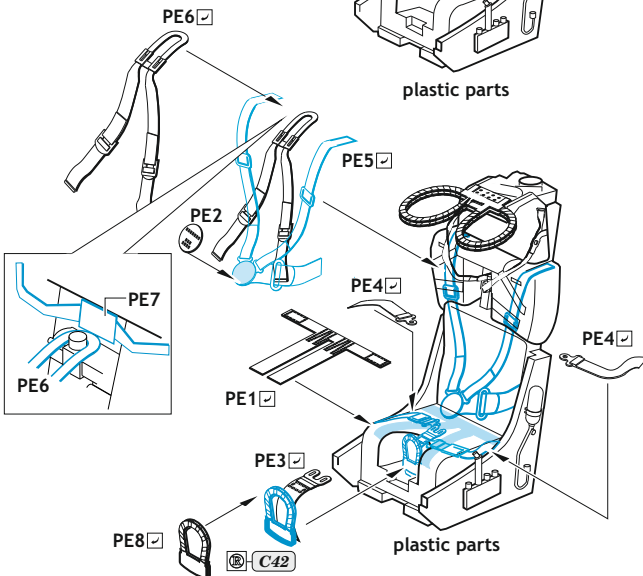

Tento výrobek obsahuje resinové a leptané kovové díly pro úpravu a vylepšení plastického modelu. Při výběru sady kovových detailů zkontrolujte, zda je určena pro model, který chcete upravit. Model, pro který je sada určena, je uveden na titulním štítku.
POZOR! Sada obsahuje malé a ostré díly. Pracujte ve větrané a dobře osvětlené místnosti. Doporučujeme použití ochranných brýlí. Výrobek není hračkou.

R21

Item #		Scale Recommended
644140	F-104S	1/48
		Kinetic

eduard

plastic B4

-  BEND
OHNOUT
-  SYMMETRICAL ASSEMBLY
SYMETRICKÁ MONTÁŽ
-  GLUE
PŘILEPIT
-  REVERSE SIDE
OTOČIT

plastic C18

plastic parts

plastic parts