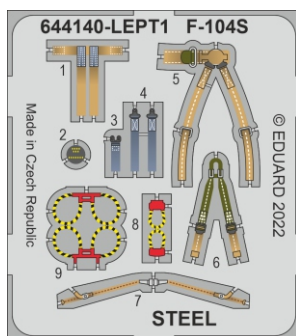

Löök

POZOR! OBSAHUJE DROBNÉ A OSTRÉ DÍLY
VÝROBEK NENÍ HRAČKOU
CONTAINS SMALL AND SHARP PARTS
COLLECTORS' ITEM · NOT A TOY

This product contains resin and metal detail parts for upgrading scale plastic models. When selecting this set make sure that it is for the kit mentioned on the label as these sets are made specifically for that kit. **WARNING!** This set contains small and sharp parts. Work carefully in a ventilated, well-lit room. Safety glasses are recommended. This product is not a toy.

Tento výrobek obsahuje resinové a leptané kovové díly pro úpravu a vylepšení plastického modelu. Při výběru sady kovových detailů zkontrolujte, zda je určena pro model, který chcete upravit. Model, pro který je sada určena, je uveden na titulním štítku.
POZOR! Sada obsahuje malé a ostré díly. Pracujte ve větrané a dobře osvětlené místnosti. Doporučujeme použití ochranných brýlí. Výrobek není hračkou.

R21

Item #		Scale Recommended
644140	F-104S	1/48
		Kinetic

eduard

plastic B4

-  BEND
OHNOUT
-  SYMMETRICAL ASSEMBLY
SYMETRICKÁ MONTÁŽ
-  GLUE
PŘILEPIT
-  REVERSE SIDE
OTOČIT

plastic C18

plastic parts

plastic parts