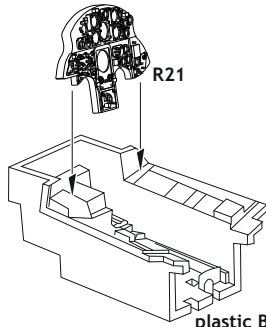

Tento výrobek obsahuje resinové a leptané kovové díly pro úpravu a vylepšení plastického modelu. Při výběru sady kovových detailů zkontrolujte, zda je určena pro model, který chcete upravit. Model, pro který je sada určena, je uveden na titulním štítku.
POZOR! Sada obsahuje malé a ostré díly. Pracujte ve větrané a dobře osvětlené místnosti. Doporučujeme použití ochranných brýlí. Výrobek není hračkou.

R21

Item #		Scale Recommended
644140	F-104S	1/48
		Kinetic

eduard

plastic B4

-  BEND
OHNOUT
-  SYMMETRICAL ASSEMBLY
SYMETRICKÁ MONTÁŽ
-  GLUE
PŘILEPIT
-  REVERSE SIDE
OTOČIT

plastic C18

plastic parts

plastic parts