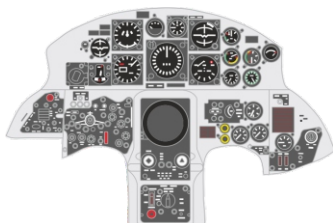

Löök

POZOR! OBSAHUJE DROBNÉ A OSTRÉ DÍLY
VÝROBEK NENÍ HRAČKOU
CONTAINS SMALL AND SHARP PARTS
COLLECTORS' ITEM · NOT A TOY

This product contains resin and metal detail parts for upgrading scale plastic models. When selecting this set make sure that it is for the kit mentioned on the label as these sets are made specifically for that kit. **WARNING!** This set contains small and sharp parts. Work carefully in a ventilated, well-lit room. Safety glasses are recommended. This product is not a toy.

Tento výrobek obsahuje resinové a leptané kovové díly pro úpravu a vylepšení plastického modelu. Při výběru sady kovových detailů zkontrolujte, zda je určena pro model, který chcete upravit. Model, pro který je sada určena, je uveden na titulním štítku.
POZOR! Sada obsahuje malé a ostré díly. Pracujte ve větrané a dobře osvětlené místnosti. Doporučujeme použití ochranných brýlí. Výrobek není hračkou.

R21

Item #		Scale Recommended
644140	F-104S	1/48
		Kinetic

eduard

plastic B4

-  BEND
OHNOUT
-  SYMMETRICAL ASSEMBLY
SYMETRICKÁ MONTÁŽ
-  GLUE
PŘILEPIT
-  REVERSE SIDE
OTOČIT

plastic C18

plastic parts

plastic parts