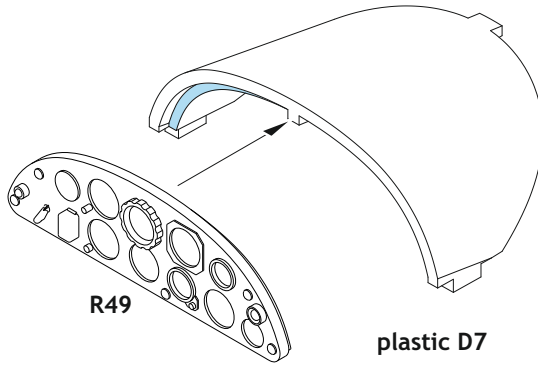

Tento výrobek obsahuje resinové a leptané kovové díly pro úpravu a vylepšení plastického modelu. Při výběru sady kovových detailů zkontrolujte, zda je určena pro model, který chcete upravit. Model, pro který je sada určena, je uveden na titulním štítku.
POZOR! Sada obsahuje malé a ostré díly. Pracujte ve větrané a dobře osvětlené místnosti. Doporučujeme použití ochranných brýlí. Výrobek není hračkou.

R49

Item #		Scale Recommended
644143	Z-526AFS	1/48
		Eduard

eduard

- | | | |
|--|---|---|
| <input checked="" type="checkbox"/> BEND
OHNOUT | <input checked="" type="checkbox"/> SYMMETRICAL ASSEMBLY
SYMETRICKÁ MONTÁŽ | <input checked="" type="checkbox"/> REMOVE
ODSTRANIT |
| <input checked="" type="checkbox"/> GLUE
PRILEPIT | <input checked="" type="checkbox"/> REVERSE SIDE
OTOČIT | |