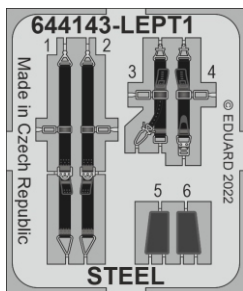

Löök

POZOR! OBSAHUJE DROBNÉ A OSTRÉ DÍLY
VÝROBEK NENÍ HRAČKOU
CONTAINS SMALL AND SHARP PARTS
COLLECTORS' ITEM · NOT A TOY

This product contains resin and metal detail parts for upgrading scale plastic models. When selecting this set make sure that it is for the kit mentioned on the label as these sets are made specifically for that kit. **WARNING!** This set contains small and sharp parts. Work carefully in a ventilated, well-lit room. Safety glasses are recommended. This product is not a toy.

Tento výrobek obsahuje resinové a leptané kovové díly pro úpravu a vylepšení plastického modelu. Při výběru sady kovových detailů zkontrolujte, zda je určena pro model, který chcete upravit. Model, pro který je sada určena, je uveden na titulním štítku.
POZOR! Sada obsahuje malé a ostré díly. Pracujte ve větrané a dobře osvětlené místnosti. Doporučujeme použití ochranných brýlí. Výrobek není hračkou.

R49

Item #		Scale Recommended
644143	Z-526AFS	1/48
		Eduard

eduard

- | | | |
|--|---|---|
| <input checked="" type="checkbox"/> BEND
OHNOUT | <input checked="" type="checkbox"/> SYMMETRICAL ASSEMBLY
SYMETRICKÁ MONTÁŽ | <input checked="" type="checkbox"/> REMOVE
ODSTRANIT |
| <input checked="" type="checkbox"/> GLUE
PRILEPIT | <input checked="" type="checkbox"/> REVERSE SIDE
OTOČIT | |