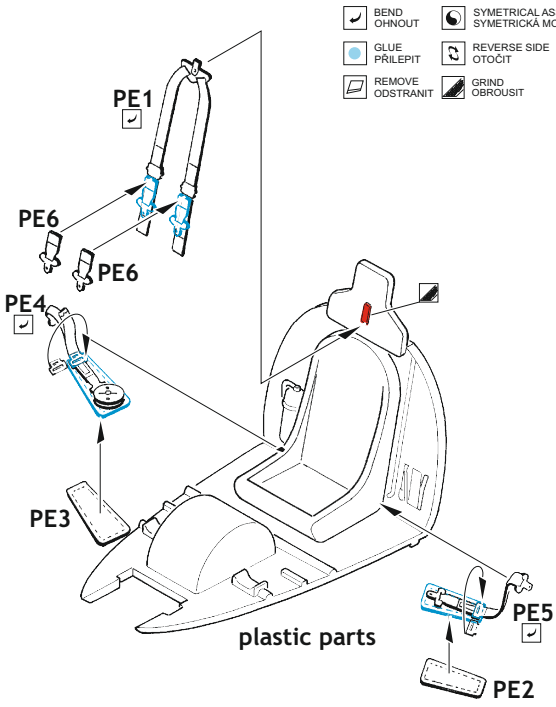

Löök

POZOR! OBSAHUJE DROBNÉ A OSTRÉ DÍLY
VÝROBEK NENÍ HRAČKOU
CONTAINS SMALL AND SHARP PARTS
COLLECTORS' ITEM · NOT A TOY

This product contains resin and metal detail parts for upgrading scale plastic models. When selecting this set make sure that it is for the kit mentioned on the label as these sets are made specifically for that kit. **WARNING!** This set contains small and sharp parts. Work carefully in a ventilated, well-lit room. Safety glasses are recommended. This product is not a toy.

Tento výrobek obsahuje resinové a leptané kovové díly pro úpravu a vylepšení plastického modelu. Při výběru sady kovových detailů zkontrolujte, zda je určena pro model, který chcete upravit. Model, pro který je sada určena, je uveden na titulním štítku. **POZOR!** Sada obsahuje malé a ostré díly. Pracujte ve větrané a dobře osvětlené místnosti. Doporučujeme použití ochranných brýlí. Výrobek není hračkou.

Item #	Scale Recommended
	1/48
	Airfix

eduard

plastic parts

plastic parts

- | | |
|---|---|
| <input checked="" type="checkbox"/> BEND
OHNOUT | <input checked="" type="checkbox"/> SYMMETRICAL ASSEMBLY
SYMETRICKÁ MONTÁŽ |
| <input checked="" type="checkbox"/> GLUE
PRILEPIT | <input checked="" type="checkbox"/> REVERSE SIDE
OTOČIT |
| <input checked="" type="checkbox"/> REMOVE
ODSTRANIT | <input checked="" type="checkbox"/> GRIND
OBROUSIT |