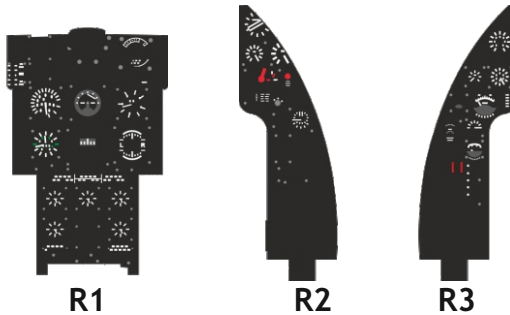

Löök

POZOR! OBSAHUJE DROBNÉ A OSTRÉ DÍLY
VÝROBEK NENÍ HRAČKOU
CONTAINS SMALL AND SHARP PARTS
COLLECTORS' ITEM · NOT A TOY

This product contains resin and metal detail parts for upgrading scale plastic models. When selecting this set make sure that it is for the kit mentioned on the label as these sets are made specifically for that kit. **WARNING!** This set contains small and sharp parts. Work carefully in a ventilated, well-lit room. Safety glasses are recommended. This product is not a toy.

Tento výrobek obsahuje resinové a leptané kovové díly pro úpravu a vylepšení plastického modelu. Při výběru sady kovových detailů zkontrolujte, zda je určena pro model, který chcete upravit. Model, pro který je sada určena, je uveden na titulním štítku. **POZOR!** Sada obsahuje malé a ostré díly. Pracujte ve větrané a dobře osvětlené místnosti. Doporučujeme použití ochranných brýlí. Výrobek není hračkou.

Item #	Scale Recommended
	1/48
	Airfix

eduard

plastic parts

plastic parts

- | | |
|---|---|
| <input checked="" type="checkbox"/> BEND
OHNOUT | <input checked="" type="checkbox"/> SYMMETRICAL ASSEMBLY
SYMETRICKÁ MONTÁŽ |
| <input checked="" type="checkbox"/> GLUE
PRILEPIT | <input checked="" type="checkbox"/> REVERSE SIDE
OTOČIT |
| <input checked="" type="checkbox"/> REMOVE
ODSTRANIT | <input checked="" type="checkbox"/> GRIND
OBROUSIT |