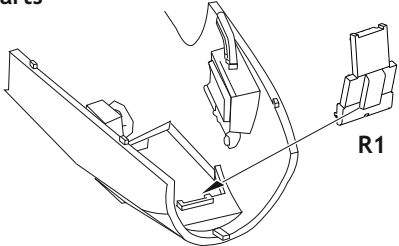

Tento výrobek obsahuje resinové a leptané kovové díly pro úpravu a vylepšení plastického modelu. Při výběru sady kovových detailů zkontrolujte, zda je určena pro model, který chcete upravit. Model, pro který je sada určena, je uveden na titulním štítku. **POZOR!** Sada obsahuje malé a ostré díly. Pracujte ve větrané a dobře osvětlené místnosti. Doporučujeme použití ochranných brýlí. Výrobek není hračkou.

Item #	Scale Recommended
	1/48
	Airfix

eduard

plastic parts

plastic parts

- | | |
|---|---|
| <input checked="" type="checkbox"/> BEND
OHNOUT | <input checked="" type="checkbox"/> SYMMETRICAL ASSEMBLY
SYMETRICKÁ MONTÁŽ |
| <input checked="" type="checkbox"/> GLUE
PRILEPIT | <input checked="" type="checkbox"/> REVERSE SIDE
OTOČIT |
| <input checked="" type="checkbox"/> REMOVE
ODSTRANIT | <input checked="" type="checkbox"/> GRIND
OBROUSIT |