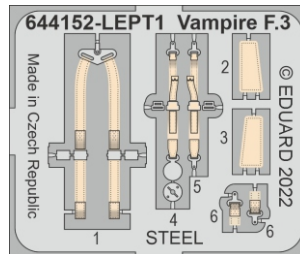

Löök

POZOR! OBSAHUJE DROBNÉ A OSTRÉ DÍLY
VÝROBEK NENÍ HRAČKOU
CONTAINS SMALL AND SHARP PARTS
COLLECTORS' ITEM · NOT A TOY

This product contains resin and metal detail parts for upgrading scale plastic models. When selecting this set make sure that it is for the kit mentioned on the label as these sets are made specifically for that kit. **WARNING!** This set contains small and sharp parts. Work carefully in a ventilated, well-lit room. Safety glasses are recommended. This product is not a toy.

Tento výrobek obsahuje resinové a leptané kovové díly pro úpravu a vylepšení plastického modelu. Při výběru sady kovových detailů zkontrolujte, zda je určena pro model, který chcete upravit. Model, pro který je sada určena, je uveden na titulním štítku. **POZOR!** Sada obsahuje malé a ostré díly. Pracujte ve větrané a dobře osvětlené místnosti. Doporučujeme použití ochranných brýlí. Výrobek není hračkou.

Item #	Scale Recommended
	1/48
	Airfix

eduard

plastic parts

plastic parts

- | | |
|---|---|
| <input checked="" type="checkbox"/> BEND
OHNOUT | <input checked="" type="checkbox"/> SYMMETRICAL ASSEMBLY
SYMETRICKÁ MONTÁŽ |
| <input checked="" type="checkbox"/> GLUE
PRILEPIT | <input checked="" type="checkbox"/> REVERSE SIDE
OTOČIT |
| <input checked="" type="checkbox"/> REMOVE
ODSTRANIT | <input checked="" type="checkbox"/> GRIND
OBROUSIT |