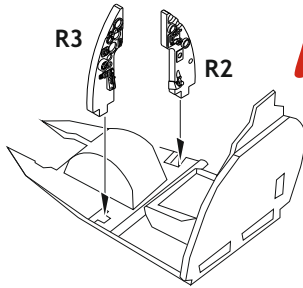

Löök

POZOR! OBSAHUJE DROBNÉ A OSTRÉ DÍLY
VÝROBEK NENÍ HRAČKOU
CONTAINS SMALL AND SHARP PARTS
COLLECTORS' ITEM · NOT A TOY

This product contains resin and metal detail parts for upgrading scale plastic models. When selecting this set make sure that it is for the kit mentioned on the label as these sets are made specifically for that kit. **WARNING!** This set contains small and sharp parts. Work carefully in a ventilated, well-lit room. Safety glasses are recommended. This product is not a toy.

Tento výrobek obsahuje resinové a leptané kovové díly pro úpravu a vylepšení plastického modelu. Při výběru sady kovových detailů zkontrolujte, zda je určena pro model, který chcete upravit. Model, pro který je sada určena, je uveden na titulním štítku. **POZOR!** Sada obsahuje malé a ostré díly. Pracujte ve větrané a dobře osvětlené místnosti. Doporučujeme použití ochranných brýlí. Výrobek není hračkou.

Item #	Scale Recommended
	1/48
	Airfix

eduard

plastic parts

plastic parts

- | | |
|---|---|
| <input checked="" type="checkbox"/> BEND
OHNOUT | <input checked="" type="checkbox"/> SYMMETRICAL ASSEMBLY
SYMETRICKÁ MONTÁŽ |
| <input checked="" type="checkbox"/> GLUE
PRILEPIT | <input checked="" type="checkbox"/> REVERSE SIDE
OTOČIT |
| <input checked="" type="checkbox"/> REMOVE
ODSTRANIT | <input checked="" type="checkbox"/> GRIND
OBROUSIT |