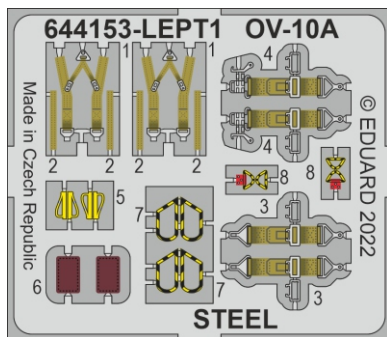

# Löök

**POZOR! OBSAHUJE DROBNÉ A OSTRÉ DÍLY**  
**VÝROBEK NENÍ HRAČKOU**  
 CONTAINS SMALL AND SHARP PARTS  
**COLLECTORS´ ITEM · NOT A TOY**

This product contains resin and metal detail parts for upgrading scale plastic models. When selecting this set make sure that it is for the kit mentioned on the label as these sets are made specifically for that kit. **WARNING!** This set contains small and sharp parts. Work carefully in a ventilated, well-lit room. Safety glasses are recommended. This product is not a toy.

Tento výrobek obsahuje resinové a leptané kovové díly pro úpravu a vylepšení plastického modelu. Při výběru sady kovových detailů zkontrolujte, zda je určena pro model, který chcete upravit. Model, pro který je sada určena, je uveden na titulním štítku.  
**POZOR!** Sada obsahuje malé a ostré díly. Pracujte ve větrané a dobře osvětlené místnosti. Doporučujeme použití ochranných brýlí. Výrobek není hračkou.

Item #		Scale Recommended
644153	OV-10A	1/48
		ICM

### REAR DASHBOARD