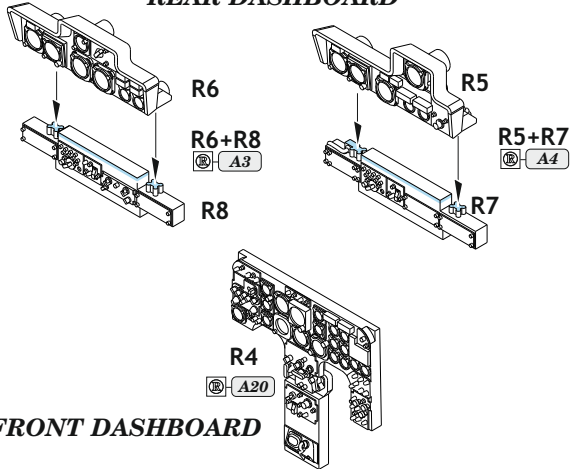

# Löök

**POZOR! OBSAHUJE DROBNÉ A OSTRÉ DÍLY**  
**VÝROBEK NENÍ HRAČKOU**  
 CONTAINS SMALL AND SHARP PARTS  
**COLLECTORS´ ITEM · NOT A TOY**

This product contains resin and metal detail parts for upgrading scale plastic models. When selecting this set make sure that it is for the kit mentioned on the label as these sets are made specifically for that kit. **WARNING!** This set contains small and sharp parts. Work carefully in a ventilated, well-lit room. Safety glasses are recommended. This product is not a toy.

Tento výrobek obsahuje resinové a leptané kovové díly pro úpravu a vylepšení plastického modelu. Při výběru sady kovových detailů zkontrolujte, zda je určena pro model, který chcete upravit. Model, pro který je sada určena, je uveden na titulním štítku.  
**POZOR!** Sada obsahuje malé a ostré díly. Pracujte ve větrané a dobře osvětlené místnosti. Doporučujeme použití ochranných brýlí. Výrobek není hračkou.

Item #		Scale Recommended
644153	OV-10A	1/48
		ICM

### FRONT DASHBOARD

2 sets

- GRIND OBROUSIT
- BEND OHNOUT
- SYMMETRICAL ASSEMBLY SYMETRICKÁ MONTÁŽ
- REMOVE ODSTRANIT
- GLUE PRILEPIT
- REVERSE SIDE OTOČIT