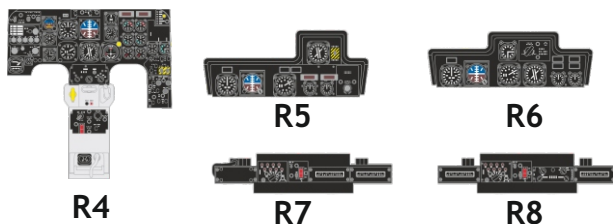

# Löök

**POZOR! OBSAHUJE DROBNÉ A OSTRÉ DÍLY**  
**VÝROBEK NENÍ HRAČKOU**  
 CONTAINS SMALL AND SHARP PARTS  
**COLLECTORS´ ITEM · NOT A TOY**

This product contains resin and metal detail parts for upgrading scale plastic models. When selecting this set make sure that it is for the kit mentioned on the label as these sets are made specifically for that kit. **WARNING!** This set contains small and sharp parts. Work carefully in a ventilated, well-lit room. Safety glasses are recommended. This product is not a toy.

Tento výrobek obsahuje resinové a leptané kovové díly pro úpravu a vylepšení plastického modelu. Při výběru sady kovových detailů zkontrolujte, zda je určena pro model, který chcete upravit. Model, pro který je sada určena, je uveden na titulním štítku.  
**POZOR!** Sada obsahuje malé a ostré díly. Pracujte ve větrané a dobře osvětlené místnosti. Doporučujeme použití ochranných brýlí. Výrobek není hračkou.

Item #		Scale Recommended
644153	OV-10A	1/48
		ICM

### FRONT DASHBOARD

2 sets

- GRIND OBROUSIT
- BEND OHNOUT
- SYMMETRICAL ASSEMBLY SYMETRICKÁ MONTÁŽ
- REMOVE ODSTRANIT
- GLUE PRILEPIT
- REVERSE SIDE OTOČIT