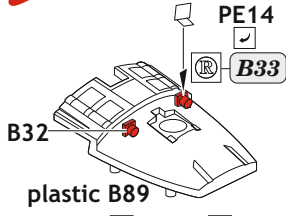

- ☒ BEND OHNOUT
- ☒ REMOVE ODSTRANIT
- ☒ GLUE PRILEPIT
- ☒ REVERSE SIDE OTOCIT