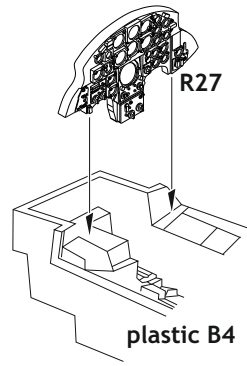

- ☒ BEND OHNOUT
- ☒ REMOVE ODSTRANIT
- ☒ GLUE PRILEPIT
- ☒ REVERSE SIDE OTOCIT