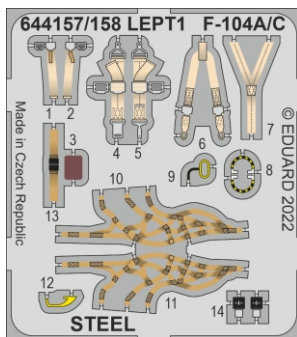

# Löök

**POZOR! OBSAHUJE DROBNÉ A OSTRÉ DÍLY**  
**VÝROBEK NENÍ HRAČKOU**  
CONTAINS SMALL AND SHARP PARTS  
**COLLECTORS' ITEM · NOT A TOY**

This product contains resin and metal detail parts for upgrading scale plastic models. When selecting this set make sure that it is for the kit mentioned on the label as these sets are made specifically for that kit. **WARNING!** This set contains small and sharp parts. Work carefully in a ventilated, well-lit room. **WARNING!** Safety glasses are recommended. This product is not a toy.

Tento výrobek obsahuje resinové a leptané kovové díly pro úpravu a vylepšení plastického modelu. Při výběru sady kovových detailů zkontrolujte, zda je určena pro model, který chcete upravit. Model, pro který je sada určena, je uveden na titulním štítku.  
**POZOR!** Sada obsahuje malé a ostré díly. Pracujte ve větrané a dobře osvětlené místnosti. Doporučujeme použití ochranných brýlí. Výrobek není hračkou.

**R27**

Item #		Scale Recommended
644158	<b>F-104C</b>	1/48
		Kinetic

# eduard

- BEND OHNOUT
- REMOVE ODSTRANIT
- GLUE PRILEPIT
- REVERSE SIDE OTOCIT