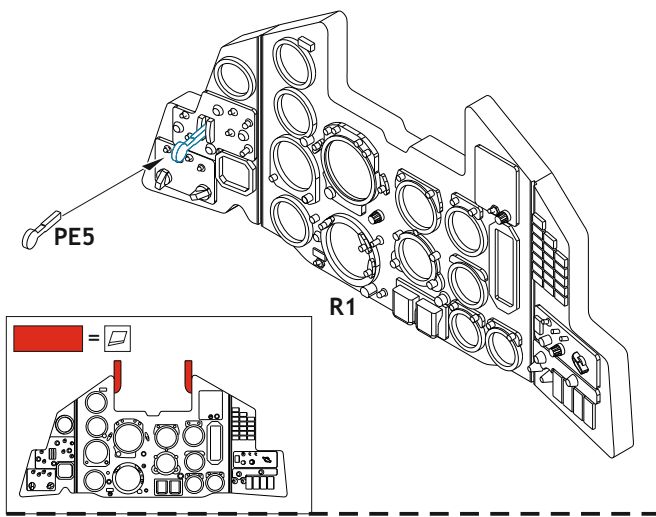

Löök

POZOR! OBSAHUJE DROBNÉ A OSTRÉ DÍLY
VÝROBEK NENÍ HRAČKOU
CONTAINS SMALL AND SHARP PARTS
COLLECTORS' ITEM · NOT A TOY

This product contains resin and metal detail parts for upgrading scale plastic models. When selecting this set make sure that it is for the kit mentioned on the label as these sets are made specifically for that kit. **WARNING!** This set contains small and sharp parts. Work carefully in a ventilated, well-lit room. Safety glasses are recommended. This product is not a toy.

Tento výrobek obsahuje resinové a leptané kovové díly pro úpravu a vylepšení plastického modelu. Při výběru sady kovových detailů zkontrolujte, zda je určena pro model, který chcete upravit. Model, pro který je sada určena, je uveden na titulním štítku. **POZOR!** Sada obsahuje malé a ostré díly. Pracujte ve větrané a dobře osvětlené místnosti. Doporučujeme použití ochranných brýlí. Výrobek není hračkou.

R1

Item #		Scale Recommended
644166	Su-25	1/48
		Zvezda

eduard

- BEND
OHNOUT
- SYMMETRICAL ASSEMBLY
SYMETRICKÁ MONTÁŽ
- REMOVE
ODSTRANIT
- GLUE
PŘILEPIT
- REVERSE SIDE
OTOČIT