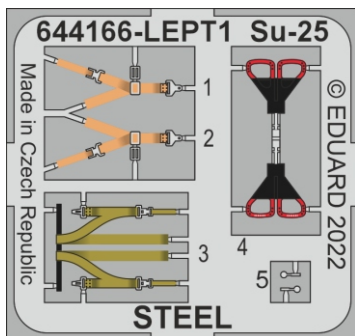

Löök

POZOR! OBSAHUJE DROBNÉ A OSTRÉ DÍLY
VÝROBEK NENÍ HRAČKOU
CONTAINS SMALL AND SHARP PARTS
COLLECTORS' ITEM · NOT A TOY

This product contains resin and metal detail parts for upgrading scale plastic models. When selecting this set make sure that it is for the kit mentioned on the label as these sets are made specifically for that kit. **WARNING!** This set contains small and sharp parts. Work carefully in a ventilated, well-lit room. Safety glasses are recommended. This product is not a toy.

Tento výrobek obsahuje resinové a leptané kovové díly pro úpravu a vylepšení plastického modelu. Při výběru sady kovových detailů zkontrolujte, zda je určena pro model, který chcete upravit. Model, pro který je sada určena, je uveden na titulním štítku. **POZOR!** Sada obsahuje malé a ostré díly. Pracujte ve větrané a dobře osvětlené místnosti. Doporučujeme použití ochranných brýlí. Výrobek není hračkou.

R1

Item #		Scale Recommended
644166	Su-25	1/48
		Zvezda

eduard

- BEND
OHNOUT
- SYMMETRICAL ASSEMBLY
SYMETRICKÁ MONTÁŽ
- REMOVE
ODSTRANIT
- GLUE
PŘILEPIT
- REVERSE SIDE
OTOČIT