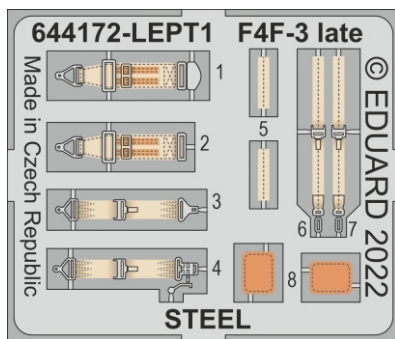

Löök

POZOR! OBSAHUJE DROBNÉ A OSTRÉ DÍLY
VÝROBEK NENÍ HRAČKOU
CONTAINS SMALL AND SHARP PARTS
COLLECTORS' ITEM · NOT A TOY

This product contains resin and metal detail parts for upgrading scale plastic models. When selecting this set make sure that it is for the kit mentioned on the label as these sets are made specifically for that kit. **WARNING!** This set contains small and sharp parts. Work carefully in a ventilated, well-lit room. Safety glasses are recommended. This product is not a toy.

Tento výrobek obsahuje resinové a leptané kovové díly pro úpravu a vylepšení plastického modelu. Při výběru sady kovových detailů zkontrolujte, zda je určena pro model, který chcete upravit. Model, pro který je sada určena, je uveden na titulním štítku.
POZOR! Sada obsahuje malé a ostré díly. Pracujte ve větrané a dobře osvětlené místnosti. Doporučujeme použití ochranných brýlí. Výrobek není hračkou.

R30

R31

Item #		Scale Recommended
644172	F4F-3 late	1/48
		Eduard

eduard

Look

 **L12, L13, N16**

- BEND
OHNOUT
- SYMMETRICAL ASSEMBLY
SYMETRICKÁ MONTÁŽ
- GLUE
PŘILEPIT
- REVERSE SIDE
OTOČIT