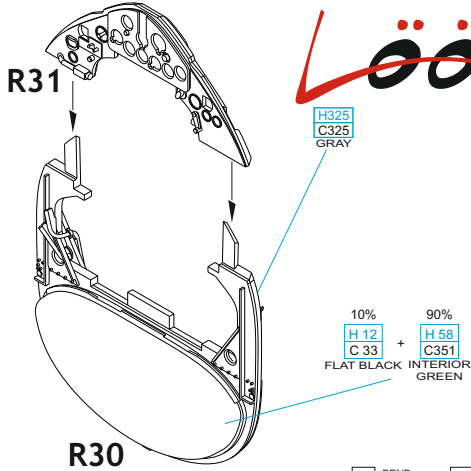

Tento výrobek obsahuje resinové a leptané kovové díly pro úpravu a vylepšení plastického modelu. Při výběru sady kovových detailů zkontrolujte, zda je určena pro model, který chcete upravit. Model, pro který je sada určena, je uveden na titulním štítku.
POZOR! Sada obsahuje malé a ostré díly. Pracujte ve větrané a dobře osvětlené místnosti. Doporučujeme použití ochranných brýlí. Výrobek není hračkou.

R30

R31

Item #		Scale Recommended
644172	F4F-3 late	1/48
		Eduard

eduard

Look

 **L12, L13, N16**

- BEND
OHNOUT
- SYMMETRICAL ASSEMBLY
SYMETRICKÁ MONTÁŽ
- GLUE
PŘILEPIT
- REVERSE SIDE
OTOČIT