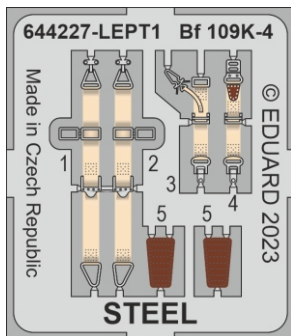

Löök

POZOR! OBSAHUJE DROBNÉ A OSTRÉ DÍLY
VÝROBEK NENÍ HRAČKOU
CONTAINS SMALL AND SHARP PARTS
COLLECTORS' ITEM · NOT A TOY

This product contains resin and metal detail parts for upgrading scale plastic models. When selecting this set make sure that it is for the kit mentioned on the label as these sets are made specifically for that kit. **WARNING!** This set contains small and sharp parts. Work carefully in a ventilated, well-lit room. Safety glasses are recommended. This product is not a toy.

Tento výrobek obsahuje resinové a leptané kovové díly pro úpravu a vylepšení plastického modelu. Při výběru sady kovových detailů zkontrolujte, zda je určena pro model, který chcete upravit. Model, pro který je sada určena, je uveden na titulním štítku. **POZOR!** Sada obsahuje malé a ostré díly. Pracujte ve větrané a dobře osvětlené místnosti. Doporučujeme použití ochranných brýlí. Výrobek není hračkou.

R4

Item #		Scale Recommended
644227	Bf 109K-4	1/48
		Eduard

eduard

R4

<input checked="" type="checkbox"/> BEND OHNOUT	<input checked="" type="checkbox"/> SYMMETRICAL ASSEMBLY SYMETRICKÁ MONTÁŽ	A PE4 PE5	B PE3 PE5
<input checked="" type="checkbox"/> GLUE PŘILEPIT	<input checked="" type="checkbox"/> REVERSE SIDE OTOČIT		