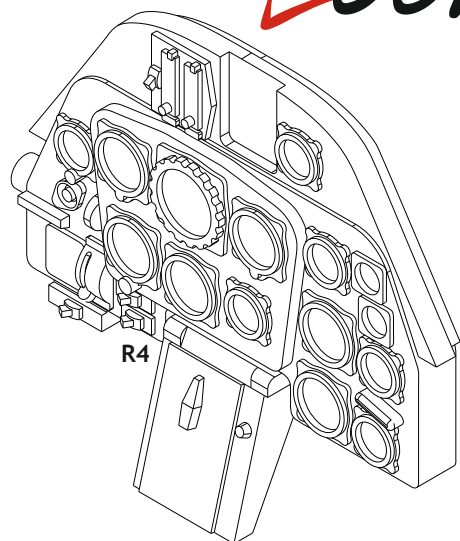

Tento výrobek obsahuje resinové a leptané kovové díly pro úpravu a vylepšení plastického modelu. Při výběru sady kovových detailů zkontrolujte, zda je určena pro model, který chcete upravit. Model, pro který je sada určena, je uveden na titulním štítku. **POZOR!** Sada obsahuje malé a ostré díly. Pracujte ve větrané a dobře osvětlené místnosti. Doporučujeme použití ochranných brýlí. Výrobek není hračkou.

R4

Item #		Scale Recommended
644227	Bf 109K-4	1/48
		Eduard

eduard

R4

<input checked="" type="checkbox"/> BEND OHNOUT	<input checked="" type="checkbox"/> SYMMETRICAL ASSEMBLY SYMETRICKÁ MONTÁŽ	A PE4 PE5	B PE3 PE5
<input checked="" type="checkbox"/> GLUE PŘILEPIT	<input checked="" type="checkbox"/> REVERSE SIDE OTOČIT		