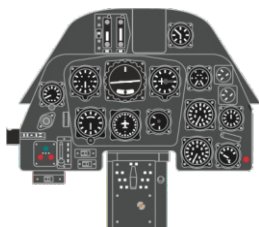

Löök

POZOR! OBSAHUJE DROBNÉ A OSTRÉ DÍLY
VÝROBEK NENÍ HRAČKOU
CONTAINS SMALL AND SHARP PARTS
COLLECTORS' ITEM · NOT A TOY

This product contains resin and metal detail parts for upgrading scale plastic models. When selecting this set make sure that it is for the kit mentioned on the label as these sets are made specifically for that kit. **WARNING!** This set contains small and sharp parts. Work carefully in a ventilated, well-lit room. Safety glasses are recommended. This product is not a toy.

Tento výrobek obsahuje resinové a leptané kovové díly pro úpravu a vylepšení plastického modelu. Při výběru sady kovových detailů zkontrolujte, zda je určena pro model, který chcete upravit. Model, pro který je sada určena, je uveden na titulním štítku. **POZOR!** Sada obsahuje malé a ostré díly. Pracujte ve větrané a dobře osvětlené místnosti. Doporučujeme použití ochranných brýlí. Výrobek není hračkou.

R4

Item #		Scale Recommended
644227	Bf 109K-4	1/48
		Eduard

eduard

R4

<input checked="" type="checkbox"/> BEND OHNOUT	<input checked="" type="checkbox"/> SYMMETRICAL ASSEMBLY SYMETRICKÁ MONTÁŽ	A PE4 PE5	B PE3 PE5
<input checked="" type="checkbox"/> GLUE PŘILEPIT	<input checked="" type="checkbox"/> REVERSE SIDE OTOČIT		