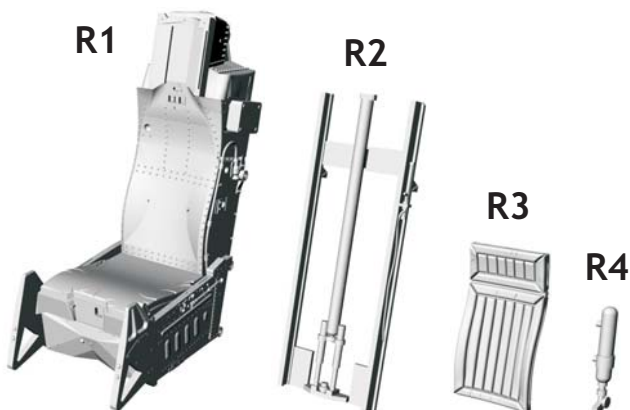

648001 F-16 early seat

For all versions of F-16A/B/C/D
For Tamiya kit ● pro model Tamiya

eduard BRASSIN

1/48 scale

648 001 F-16 early seat 1/48

For Tamiya kit

BRASSIN

BRASSIN

There is another BRASSIN set for recommended kit available!
648005 F-16 early wheels

(not included in this set)

www.eduard.com

This product contains metal and resin detail parts for upgrading scale plastic models. When selecting this set make sure that it is for the kit mentioned in product name as these sets are made specifically for that kit. When upgrading the model some cutting or corrections may be necessary for parts to fit accurately. **WARNING!** This set contains small and sharp parts. Work carefully in a ventilated and well-lit room. Safety glasses are recommended. This product is not suitable for children below 14 years of age.

Tento výrobek obsahuje leptané a odlévané detaily pro úpravu a vylepšení plastického modelu. Při výběru sady kovových detailů zkontrolujte, zda je určena pro model, který chcete upravit. Model, pro který je sada určena, je uveden u názvu výrobku. Pro přesnou aplikaci kovových a odlévaných dílů může být zapotřebí upravit díly upravovaného modelu. **POZOR!** Sada obsahuje malé ostré díly. Pracujte ve větrané a dobře osvětlené místnosti. Doporučujeme použití ochranných brýlí. Tento výrobek není vhodný pro děti mladší 14 let.

www.eduard.com

BEST ~~BRASS~~ RESIN AROUND!

SYMETRICAL ASSEMBLY
SYMETRICKÁ MONTÁŽ

-  REMOVE
ODSTRANIT
-  BEND
OHNOUT
-  GRIND
OBROUSIT
-  OPTION
VOLBA
-  DRILL HOLE
VRTÁT OTVOR
-  REPLACE
NAHRADIT