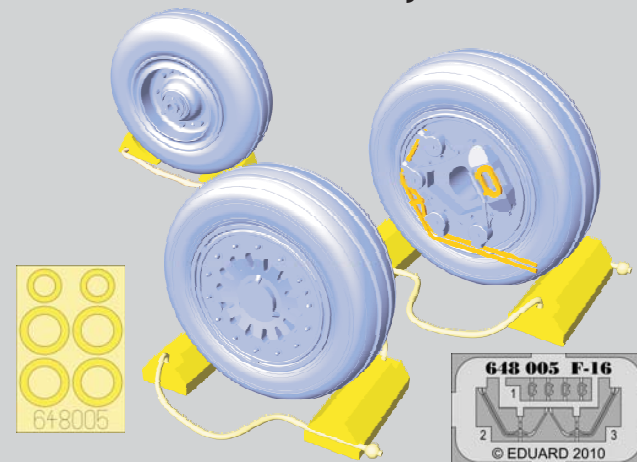

648001 F-16 early seat

For all versions of F-16A/B/C/D
For Tamiya kit ● pro model Tamiya

eduard BRASSIN

1/48 scale

648 001 F-16 early seat 1/48

For Tamiya kit

BRASSIN

BRASSIN

There is another BRASSIN set for recommended kit available!
648005 F-16 early wheels

(not included in this set)

www.eduard.com

This product contains metal and resin detail parts for upgrading scale plastic models. When selecting this set make sure that it is for the kit mentioned in product name as these sets are made specifically for that kit. When upgrading the model some cutting or corrections may be necessary for parts to fit accurately. **WARNING!** This set contains small and sharp parts. Work carefully in a ventilated and well-lit room. Safety glasses are recommended. This product is not suitable for children below 14 years of age.

Tento výrobek obsahuje leptané a odlévané detaily pro úpravu a vylepšení plastického modelu. Při výběru sady kovových detailů zkontrolujte, zda je určena pro model, který chcete upravit. Model, pro který je sada určena, je uveden u názvu výrobku. Pro přesnou aplikaci kovových a odlévaných dílů může být zapotřebí upravit díly upravovaného modelu. **POZOR!** Sada obsahuje malé ostré díly. Pracujte ve větrané a dobře osvětlené místnosti. Doporučujeme použití ochranných brýlí. Tento výrobek není vhodný pro děti mladší 14 let.

www.eduard.com

BEST ~~BRASS~~ RESIN AROUND!

SYMETRICAL ASSEMBLY
SYMETRICKÁ MONTÁŽ

-  REMOVE
ODSTRANIT
-  BEND
OHNOUT
-  GRIND
OBROUSIT
-  OPTION
VOLBA
-  DRILL HOLE
VRTÁT OTVOR
-  REPLACE
NAHRADIT