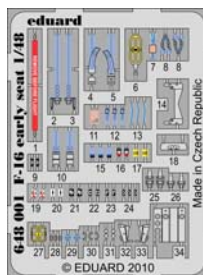

648001 F-16 early seat

For all versions of F-16A/B/C/D
For Tamiya kit ● pro model Tamiya

eduard BRASSIN

1/48 scale

648 001 F-16 early seat 1/48

For Tamiya kit

BRASSIN

BRASSIN

There is another BRASSIN set for recommended kit available!
648005 F-16 early wheels

(not included in this set)

www.eduard.com

This product contains metal and resin detail parts for upgrading scale plastic models. When selecting this set make sure that it is for the kit mentioned in product name as these sets are made specifically for that kit. When upgrading the model some cutting or corrections may be necessary for parts to fit accurately. **WARNING!** This set contains small and sharp parts. Work carefully in a ventilated and well-lit room. Safety glasses are recommended. This product is not suitable for children below 14 years of age.

Tento výrobek obsahuje leptané a odlévané detaily pro úpravu a vylepšení plastického modelu. Při výběru sady kovových detailů zkontrolujte, zda je určena pro model, který chcete upravit. Model, pro který je sada určena, je uveden u názvu výrobku. Pro přesnou aplikaci kovových a odlévaných dílů může být zapotřebí upravit díly upravovaného modelu. **POZOR!** Sada obsahuje malé ostré díly. Pracujte ve větrané a dobře osvětlené místnosti. Doporučujeme použití ochranných brýlí. Tento výrobek není vhodný pro děti mladší 14 let.

www.eduard.com

BEST ~~BRASS~~ RESIN AROUND!

SYMETRICAL ASSEMBLY
SYMETRICKÁ MONTÁŽ

-  REMOVE
ODSTRANIT
-  BEND
OHNOUT
-  GRIND
OBROUSIT
-  OPTION
VOLBA
-  DRILL HOLE
VRTÁT OTVOR
-  REPLACE
NAHRADIT