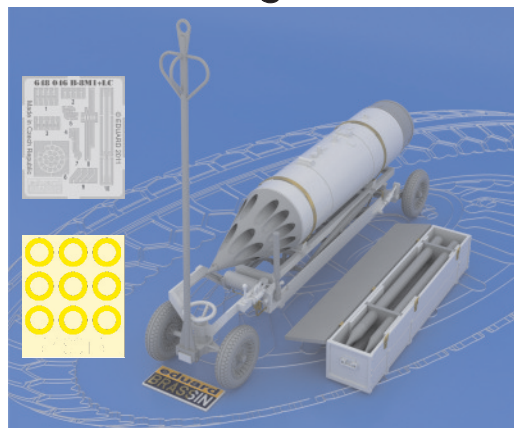

648 046 Rocket launcher B-8M1 and loading cart

For MiG-23B/27/29, Su-17M/22/25/27/30MK/33/35

1/48 scale

This product contains metal and resin detail parts for upgrading scale plastic models. When selecting this set make sure that it is for the kit mentioned in product name as these sets are made specifically for that kit. When upgrading the model some cutting or corrections may be necessary for parts to fit accurately. **WARNING!** This set contains small and sharp parts. Work carefully in a ventilated and well-lit room. Safety glasses are recommended. This product is not suitable for children below 14 years of age.

Tento výrobek obsahuje leptané a odlévané detaily pro úpravu a vylepšení plastického modelu. Při výběru sady kovových detailů zkontrolujte, zda je určena pro model, který chcete upravit. Model, pro který je sada určena, je uveden u názvu výrobku. Pro přesnou aplikaci kovových a odlévaných dílů může být zapotřebí upravit díly upravovaného modelu. **POZOR!** Sada obsahuje malé ostré díly. Pracujte ve větrané a dobře osvětlené místnosti. Doporučujeme použít ochranných brýlí. Tento výrobek není vhodný pro děti mladší 14 let.

eduard

435 21 Obrnice 170
Czech Republic

www.eduard.com

648 046 Rocket launcher B-8M1 and loading cart 1/48

BRASSIN

BRASSIN

eduard

There is another BRASSIN set for recommended kit available!
648 041 Rocket launcher B-8M1

(not included in this set)

www.eduard.com

BEST BRASS RESIN AROUND!

 SYMMETRICAL ASSEMBLY
SYMETRICKÁ MONTÁŽ

 REMOVE
ODSTRANIT

 BEND
OHNOUT

 GRIND
OBROUSIT

 ? OPTION
VOLBA