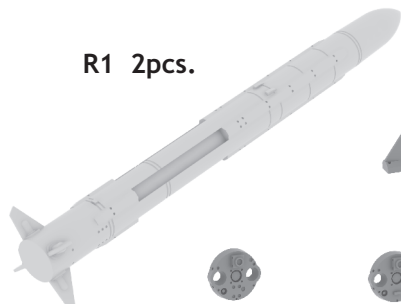

648 194 AM-39 Exocet

1/48 scale

R1 2pcs.

R2 8pcs.

R3 2pcs.

R4 2pcs.

COLOURS

GSI Creos (GUNZE)			Mr.METAL COLOR	
AQUEOUS	Mr.COLOR			
H308	C308	GRAY		
H316	C316	WHITE		

This product contains metal and resin detail parts for upgrading scale plastic models. When selecting this set make sure that it is for the kit mentioned in product name as these sets are made specifically for that kit. When upgrading the model some cutting or corrections may be necessary for parts to fit accurately. **WARNING!** This set contains small and sharp parts. Work carefully in a ventilated and well-lit room. Safety glasses are recommended. This product is not suitable for children below 14 years of age.

Tento výrobek obsahuje leptané a odlévané detaily pro úpravu a vylepšení plastického modelu. Při výběru sady kovových detailů zkontrolujte, zda je určena pro model, který chcete upravit. Model, pro který je sada určena, je uveden u názvu výrobku. Pro přesnou aplikaci kovových a odlévaných dílů může být zapotřebí upravit díly upraveného modelu. **POZOR!** Sada obsahuje malé ostré díly. Pracujte ve větrané a dobře osvětlené místnosti. Doporučujeme použití ochranných brýlí. Tento výrobek není vhodný pro děti mladší 14 let.

435 21 Obrnice 170
Czech Republic

www.eduard.com

648 194 AM-39 Exocet

1/48

AM-39 Exocet

BEST BRASS RESIN AROUND!

1

	REMOVE ODSTRANIT		BEND OHNOUT		SYMMETRICAL ASSEMBLY SYMETRICKÁ MONTÁŽ
	GRIND OBROUSIT		OPTION VOLBA		SCRIBE THE PANEL AND HOLES RYTI
	DRILL HOLE VRTAT OTVOR		REPLACE NAHRADIT		REVERSE SIDE OTOČIT