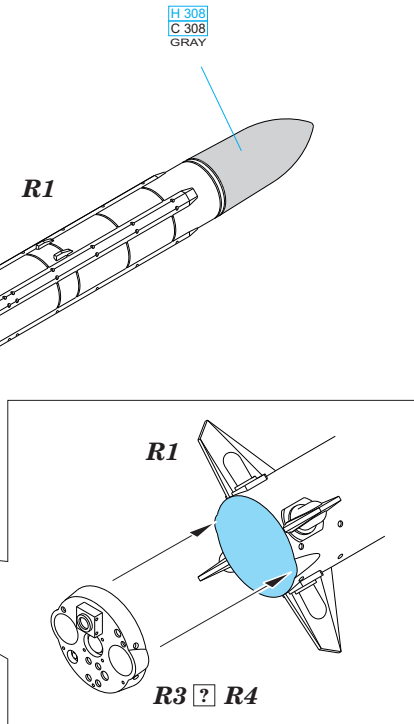

REMOVE ODSTRANIT		BEND OHNOUT		SYMMETRICAL ASSEMBLY SYMETRICKÁ MONTÁŽ
	GRIND OBROUSIT		OPTION VOLBA		SCRIBE THE PANEL AND HOLES RYTI
	DRILL HOLE VRTAT OTVOR		REPLACE NAHRADIT		REVERSE SIDE OTOČIT

2