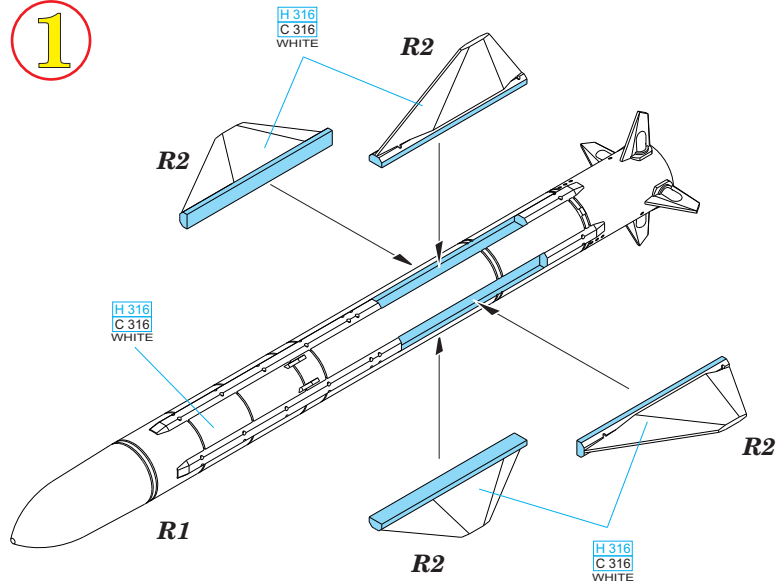

435 21 Obrnice 170
Czech Republic

www.eduard.com

648 194 AM-39 Exocet

1/48

AM-39 Exocet

BEST BRASS RESIN AROUND!

1

	REMOVE ODSTRANIT		BEND OHNOUT		SYMMETRICAL ASSEMBLY SYMETRICKÁ MONTÁŽ
	GRIND OBROUSIT		OPTION VOLBA		SCRIBE THE PANEL AND HOLES RYTI
	DRILL HOLE VRTAT OTVOR		REPLACE NAHRADIT		REVERSE SIDE OTOČIT

2

R3 - Block 1
R4 - Block 2