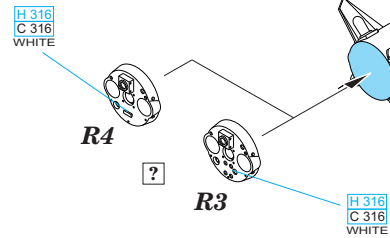

435 21 Obrnice 170
Czech Republic

www.eduard.com

648 194 AM-39 Exocet

1/48

AM-39 Exocet

BEST BRASS RESIN AROUND!

1

	REMOVE ODSTRANIT		BEND OHNOUT		SYMMETRICAL ASSEMBLY SYMETRICKÁ MONTÁŽ
	GRIND OBROUSIT		OPTION VOLBA		SCRIBE THE PANEL AND HOLES RYTI
	DRILL HOLE VRTAT OTVOR		REPLACE NAHRADIT		REVERSE SIDE OTOČIT

2

R3 - Block 1
R4 - Block 2