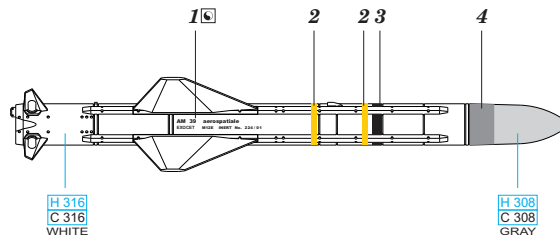

435 21 Obrnice 170
Czech Republic

www.eduard.com

648 194 AM-39 Exocet

1/48

AM-39 Exocet

BEST BRASS RESIN AROUND!

1

	REMOVE ODSTRANIT		BEND OHNOUT		SYMMETRICAL ASSEMBLY SYMETRICKÁ MONTÁŽ
	GRIND OBROUSIT		OPTION VOLBA		SCRIBE THE PANEL AND HOLES RYTI
	DRILL HOLE VRTAT OTVOR		REPLACE NAHRADIT		REVERSE SIDE OTOČIT