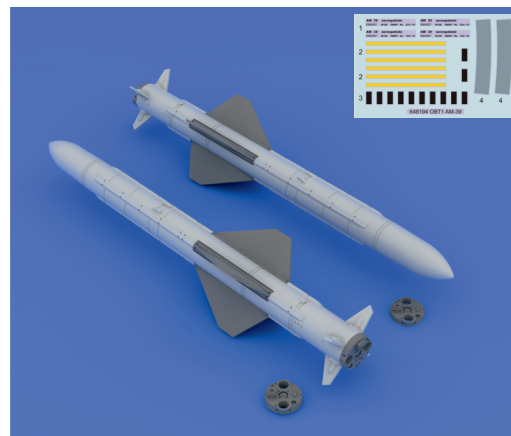

648 194 AM-39 Exocet

1/48 scale

R1 2pcs.

R2 8pcs.

R3 2pcs.

R4 2pcs.

COLOURS

GSI Creos (GUNZE)			Mr.METAL COLOR	
AQUEOUS	Mr.COLOR			
H308	C308	GRAY		
H316	C316	WHITE		

This product contains metal and resin detail parts for upgrading scale plastic models. When selecting this set make sure that it is for the kit mentioned in product name as these sets are made specifically for that kit. When upgrading the model some cutting or corrections may be necessary for parts to fit accurately. **WARNING!** This set contains small and sharp parts. Work carefully in a ventilated and well-lit room. Safety glasses are recommended. This product is not suitable for children below 14 years of age.

Tento výrobek obsahuje leptané a odlévané detaily pro úpravu a vylepšení plastického modelu. Při výběru sady kovových detailů zkontrolujte, zda je určena pro model, který chcete upravit. Model, pro který je sada určena, je uveden u názvu výrobku. Pro přesnou aplikaci kovových a odlévaných dílů může být zapotřebí upravit díly upraveného modelu. **POZOR!** Sada obsahuje malé ostré díly. Pracujte ve větrané a dobře osvětlené místnosti. Doporučujeme použití ochranných brýlí. Tento výrobek není vhodný pro děti mladší 14 let.

435 21 Obrnice 170
Czech Republic

www.eduard.com

648 194 AM-39 Exocet

1/48

AM-39 Exocet

BEST BRASS RESIN AROUND!

1

	REMOVE ODSTRANIT		BEND OHNOUT		SYMMETRICAL ASSEMBLY SYMETRICKÁ MONTÁŽ
	GRIND OBROUSIT		OPTION VOLBA		SCRIBE THE PANEL AND HOLES RYTI
	DRILL HOLE VRTAT OTVOR		REPLACE NAHRADIT		REVERSE SIDE OTOČIT