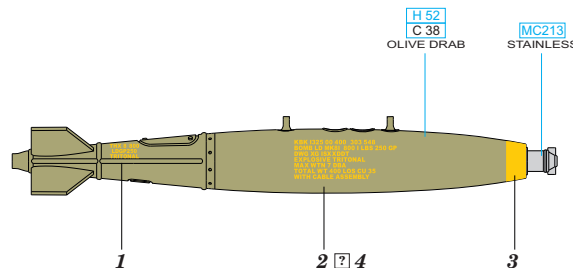

435 21 Obrnice 170
Czech Republic

www.eduard.com

648 224 Mk.81 bombs

1/48

648224 Mk.81 bombs

BEST BRASS RESIN AROUND!

-  REMOVE
ODSTRANIT
-  BEND
OHNOUT
-  GRIND
OBROUSIT
-  OPTION
VOLBA
-  DRILL HOLE
VRTAT OTVOR
-  REPLACE
NAHRADIT
-  SYMMETRICAL ASSEMBLY
SYMETRICKÁ MONTÁŽ
-  SCRIBE THE PANEL AND HOLES
RYTI
-  REVERSE SIDE
OTOČIT