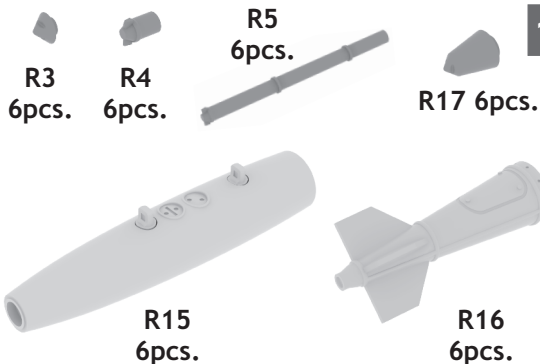

648 224 Mk.81 bombs

1/48 scale

COLOURS

GSI Creos (GUNZE)		Mr.METAL COLOR	
AQUEOUS	Mr.COLOR	Mr.METAL COLOR	
H52	C38	MC213	STAINLESS
	OLIVE DRAB		

This product contains metal and resin detail parts for upgrading scale plastic models. When selecting this set make sure that it is for the kit mentioned in product name as these sets are made specifically for that kit. When upgrading the model some cutting or corrections may be necessary for parts to fit accurately. **WARNING!** This set contains small and sharp parts. Work carefully in a ventilated and well-lit room. Safety glasses are recommended. This product is not suitable for children below 14 years of age.

Tento výrobek obsahuje leptané a odlévané detaily pro úpravu a vylepšení plastického modelu. Při výběru sady kovových detailů zkontrolujte, zda je určena pro model, který chcete upravit. Model, pro který je sada určena, je uveden u názvu výrobku. Pro přesnou aplikaci kovových a odlévaných dílů může být zapotřebí upravit díly upravovaného modelu. **POZOR!** Sada obsahuje malé ostré díly. Pracujte ve větrané a dobře osvětlené místnosti. Doporučujeme použití ochranných brýlí. Tento výrobek není vhodný pro děti mladší 14 let.

435 21 Obrnice 170
Czech Republic

www.eduard.com

648 224 Mk.81 bombs

1/48

648224 Mk.81 bombs

BEST BRASS RESIN AROUND!

-  REMOVE
ODSTRANIT
-  BEND
OHNOUT
-  GRIND
OBROUSIT
-  OPTION
VOLBA
-  DRILL HOLE
VRTAT OTVOR
-  REPLACE
NAHRADIT
-  SYMMETRICAL ASSEMBLY
SYMETRICKÁ MONTÁŽ
-  SCRIBE THE PANEL AND HOLES
RYTI
-  REVERSE SIDE
OTOČIT

6 pcs.

CORRECT POSITION