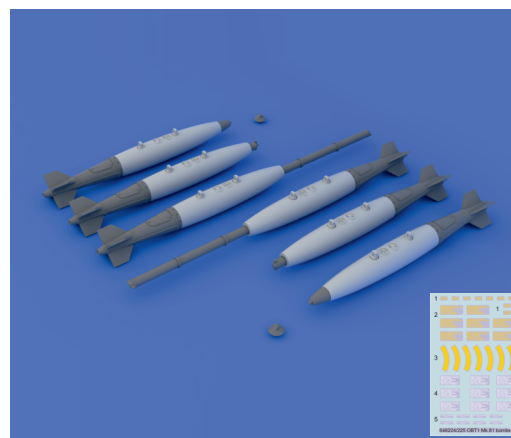

648 224 Mk.81 bombs

1/48 scale

COLOURS

GSI Creos (GUNZE)		Mr.METAL COLOR	
AQUEOUS	Mr.COLOR	Mr.METAL COLOR	
H52	C38	MC213	STAINLESS
	OLIVE DRAB		

This product contains metal and resin detail parts for upgrading scale plastic models. When selecting this set make sure that it is for the kit mentioned in product name as these sets are made specifically for that kit. When upgrading the model some cutting or corrections may be necessary for parts to fit accurately. **WARNING!** This set contains small and sharp parts. Work carefully in a ventilated and well-lit room. Safety glasses are recommended. This product is not suitable for children below 14 years of age.

Tento výrobek obsahuje leptané a odlévané detaily pro úpravu a vylepšení plastického modelu. Při výběru sady kovových detailů zkontrolujte, zda je určena pro model, který chcete upravit. Model, pro který je sada určena, je uveden u názvu výrobku. Pro přesnou aplikaci kovových a odlévaných dílů může být zapotřebí upravit díly upravovaného modelu. **POZOR!** Sada obsahuje malé ostré díly. Pracujte ve větrané a dobře osvětlené místnosti. Doporučujeme použití ochranných brýlí. Tento výrobek není vhodný pro děti mladší 14 let.

435 21 Obrnice 170
Czech Republic

www.eduard.com

648 224 Mk.81 bombs

1/48

648224 Mk.81 bombs

BEST BRASS RESIN AROUND!

-  REMOVE
ODSTRANIT
-  BEND
OHNOUT
-  GRIND
OBROUSIT
-  OPTION
VOLBA
-  DRILL HOLE
VRTAT OTVOR
-  REPLACE
NAHRADIT
-  SYMMETRICAL ASSEMBLY
SYMETRICKÁ MONTÁŽ
-  SCRIBE THE PANEL AND HOLES
RYTI
-  REVERSE SIDE
OTOČIT