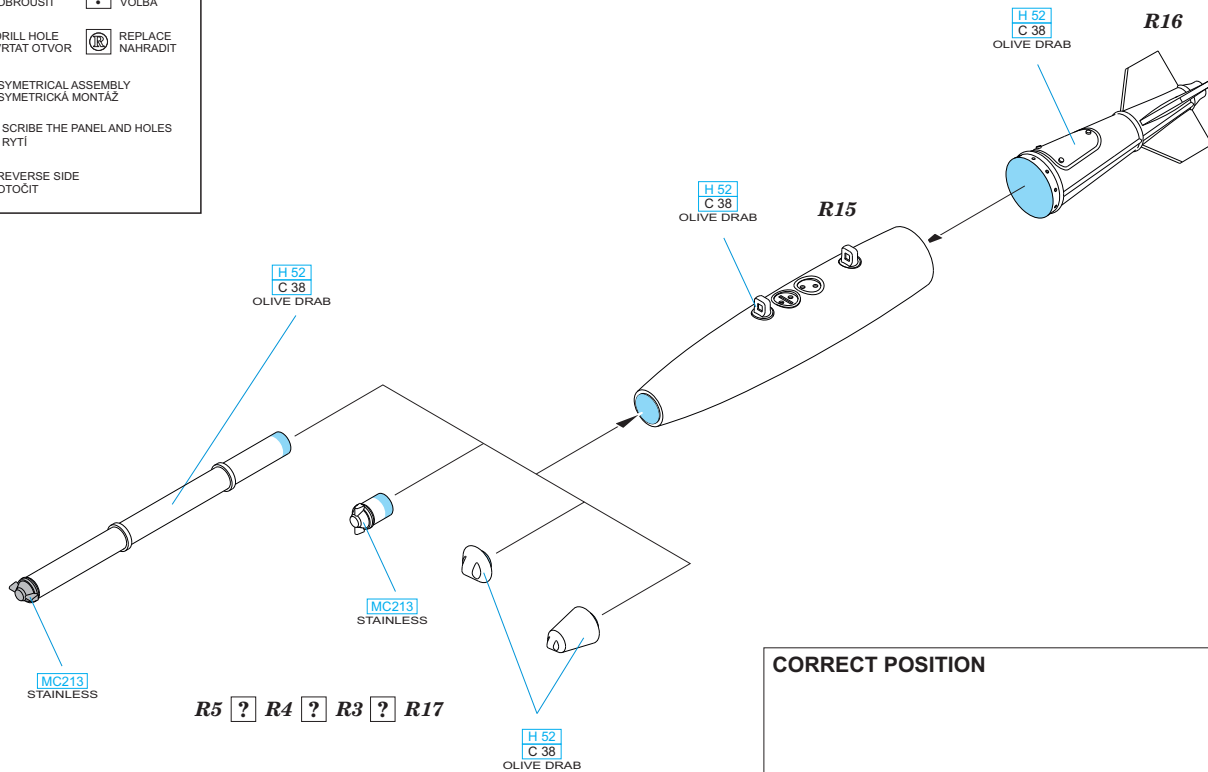

435 21 Obrnice 170
Czech Republic

www.eduard.com

648 224 Mk.81 bombs

1/48

648224 Mk.81 bombs

BEST BRASS RESIN AROUND!

-  REMOVE
ODSTRANIT
-  BEND
OHNOUT
-  GRIND
OBROUSIT
-  OPTION
VOLBA
-  DRILL HOLE
VRTAT OTVOR
-  REPLACE
NAHRADIT
-  SYMMETRICAL ASSEMBLY
SYMETRICKÁ MONTÁŽ
-  SCRIBE THE PANEL AND HOLES
RYTI
-  REVERSE SIDE
OTOČIT

6 pcs.

CORRECT POSITION