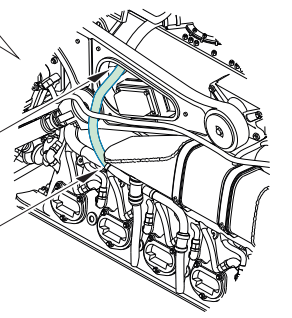

H 12
C 33
FLAT BLACK

wire
Ø - 0,3mm
l - 5mm

CORRECT POSITION

20

wire
Ø - 0,5mm
l - 7mm

MC 218
ALUMINIUM

21

wire
Ø - 0,6mm
l - 35,5mm