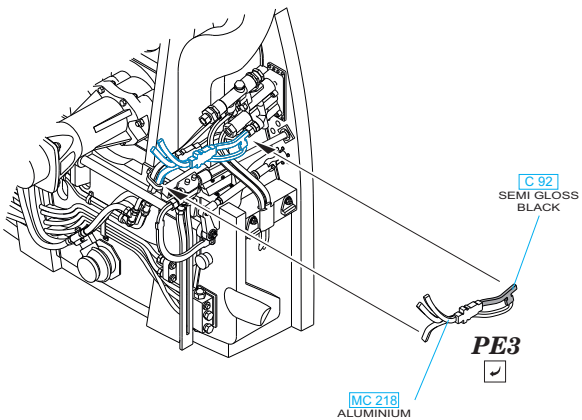

12

13

G-6/U4 VERSION

14

15

16

17