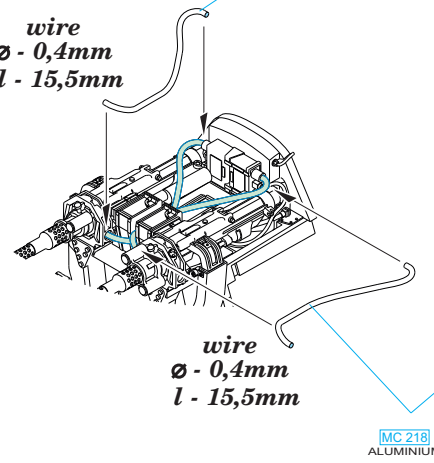

12

13

G-6/U4 VERSION

14

15

16

17