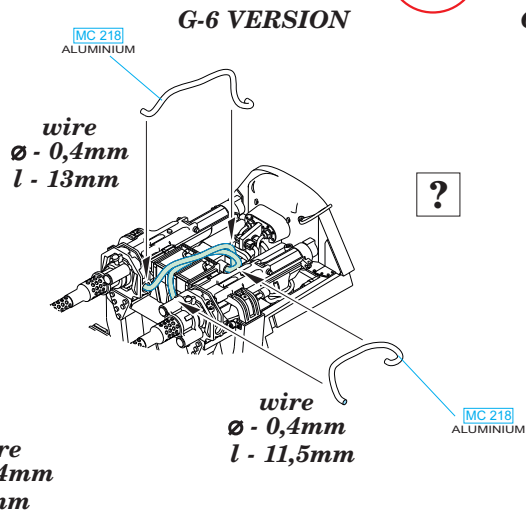

13

G-6/U4 VERSION