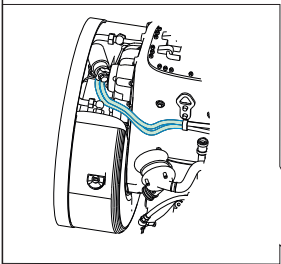

H 12
C 33
FLAT BLACK

wire
Ø - 0,3mm
l - 5mm

CORRECT POSITION

20

wire
Ø - 0,5mm
l - 7mm

MC 218
ALUMINIUM

21

wire
Ø - 0,6mm
l - 35,5mm