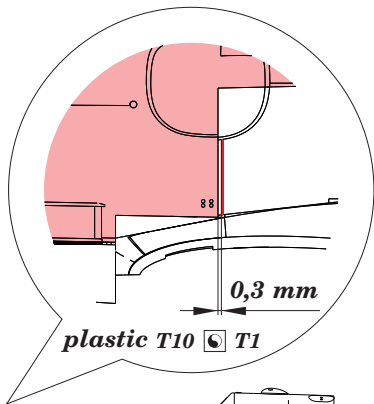

H 12
C 33
FLAT BLACK

wire
Ø - 0,3mm
l - 5mm

CORRECT POSITION

20

wire
Ø - 0,5mm
l - 7mm

MC 218
ALUMINIUM

21

wire
Ø - 0,6mm
l - 35,5mm

wire
Ø - 0,3mm
l - 9mm

22

wire
Ø - 0,5mm
l - 11,5mm

MC 218
ALUMINIUM

23

plastic H3

plastic H3

plastic H2

24

25

26

27

28

6 pcs.
R43
R44

H 33
C 81
RUSSET

29