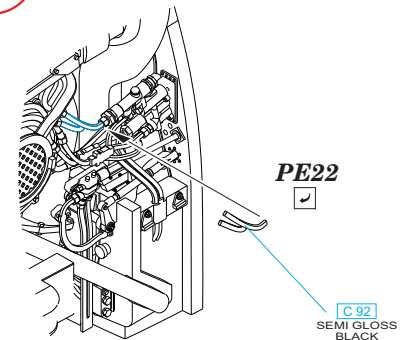

17

18

H 70
C 60
RLM02 GRAY

R51

19

wire
Ø - 0,6mm
l - 20mm

MC 218
ALUMINIUM

wire
Ø - 0,3mm
l - 25,5mm