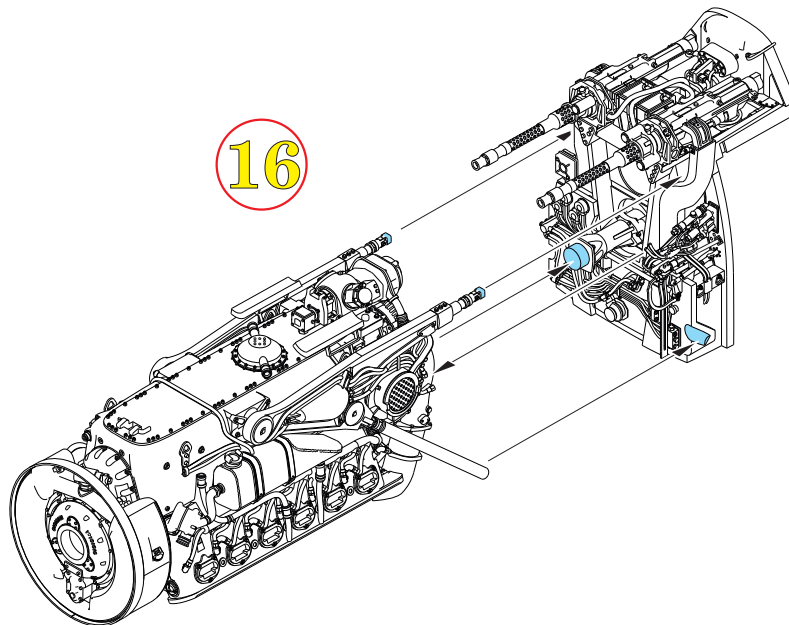

17

18

H 70
C 60
RLM02 GRAY

R51

19

wire
Ø - 0,6mm
l - 20mm

MC 218
ALUMINIUM

wire
Ø - 0,3mm
l - 25,5mm