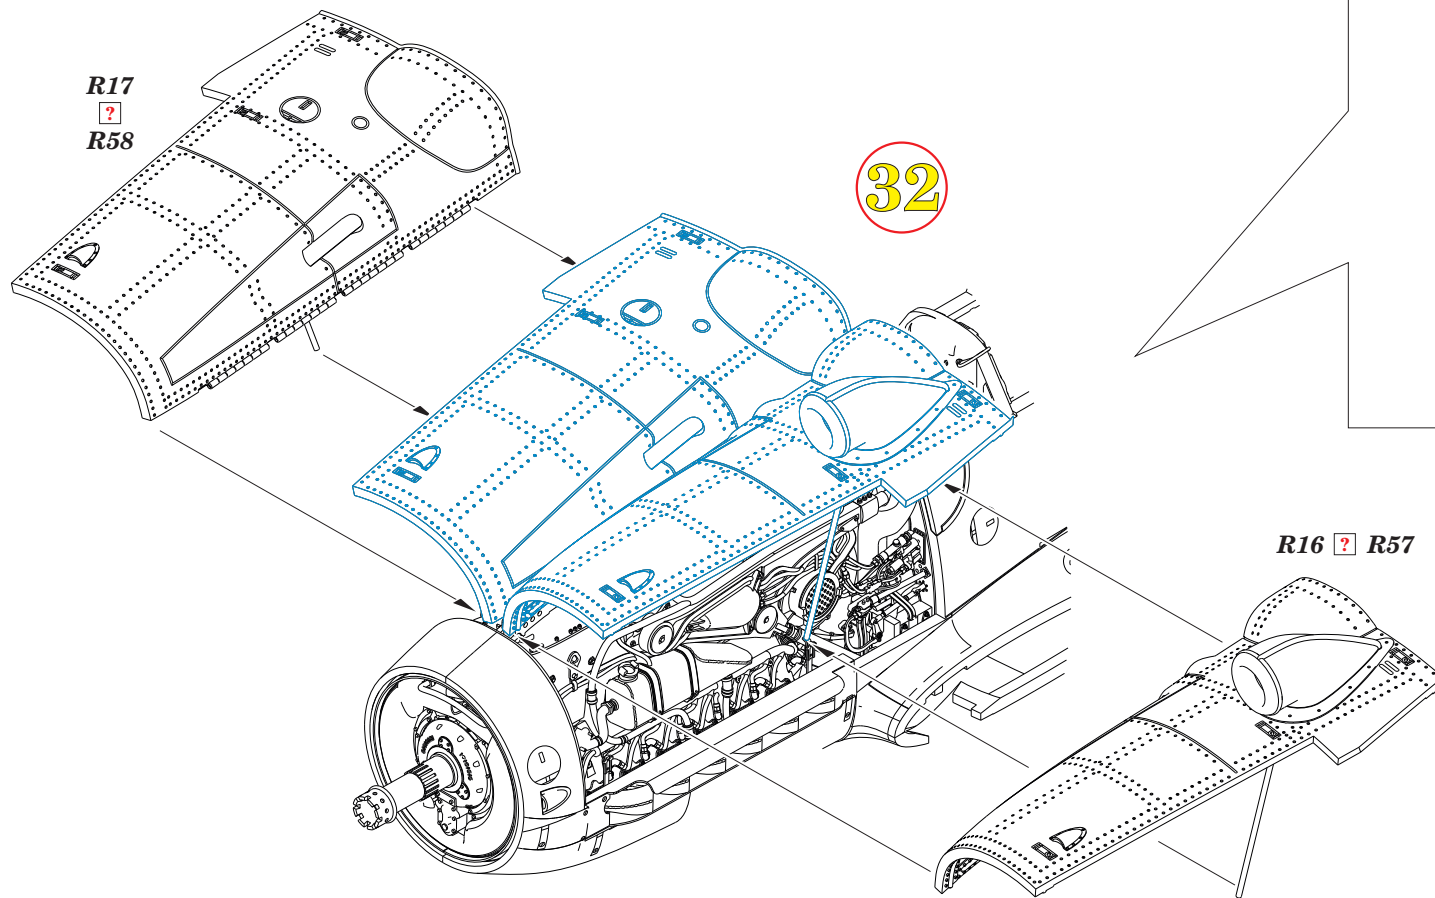

H 12
C 33
FLAT BLACK

wire
Ø - 0,3mm
l - 5mm

CORRECT POSITION

20

wire
Ø - 0,5mm
l - 7mm

MC 218
ALUMINIUM

21

wire
Ø - 0,6mm
l - 35,5mm

29

31

DECALS

R17
R58

32

wire
Ø - 0,4mm
l - 19mm

H 70
C 60
RLM02 GRAY

R17 ? R58
R16 ? R57