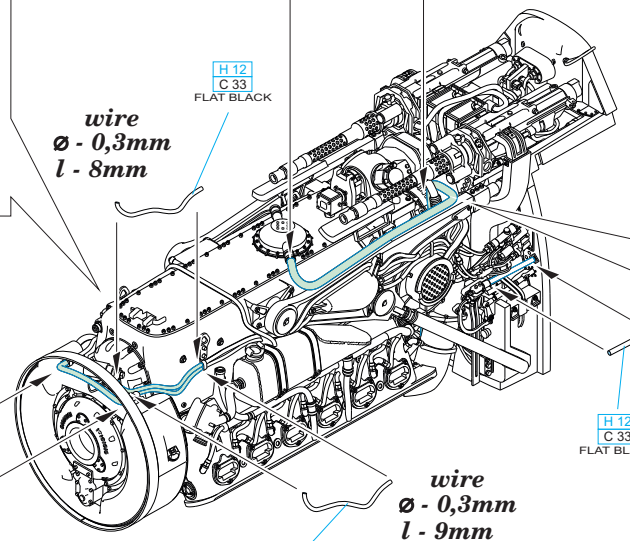

H 12
C 33
FLAT BLACK

wire
Ø - 0,3mm
l - 5mm

CORRECT POSITION

20

wire
Ø - 0,5mm
l - 7mm

MC 218
ALUMINIUM

21

wire
Ø - 0,6mm
l - 35,5mm