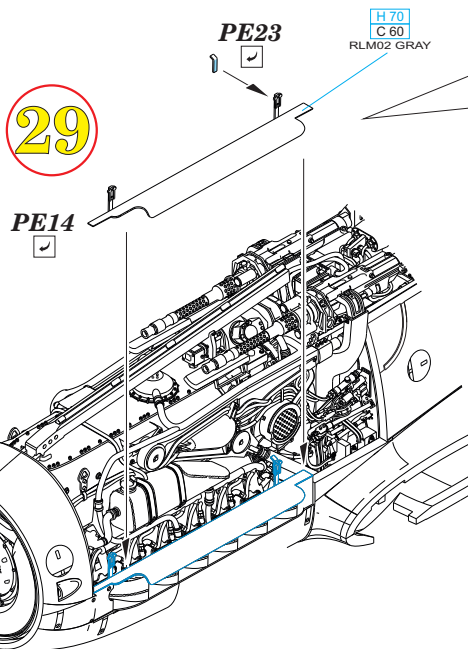

H 12
C 33
FLAT BLACK

wire
Ø - 0,3mm
l - 5mm

CORRECT POSITION

20

wire
Ø - 0,5mm
l - 7mm

MC 218
ALUMINIUM

21

wire
Ø - 0,6mm
l - 35,5mm

wire
Ø - 0,3mm
l - 9mm

22

wire
Ø - 0,5mm
l - 11,5mm

MC 218
ALUMINIUM

23

plastic H3

plastic H3

plastic H2

24

25

26

27

28

6 pcs.
R43
R44

H 33
C 81
RUSSET

29

29

31

DECALS

R17
R58

32

wire
Ø - 0,4mm
l - 19mm

H 70
C 60
RLM02 GRAY

R17 ? R58
R16 ? R57