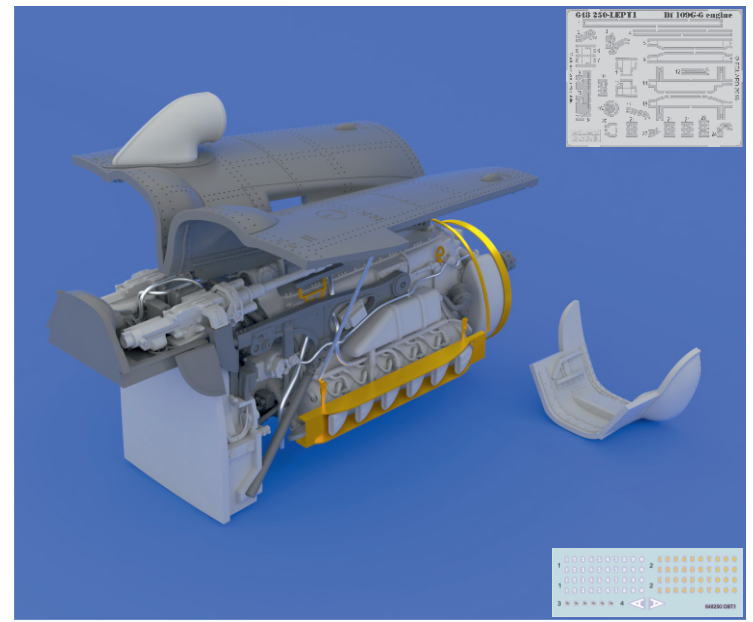

www.eduard.com

eduard
435 21 Obrnice 170
Czech Republic

648 250 Bf 109G-6 engine and fuselage guns 1/48

For Eduard kit - pro stavebnici Eduard

eduard

BEST ~~BRASS~~ RESIN AROUND!

- REMOVE ODSTRANIT
- BEND OHNOUT
- GRIND OBROUSIT
- OPTION VOLBA
- DRILL HOLE VRTAT OTVOR
- REPLACE NAHRADIT
- SYMMETRICAL ASSEMBLY SYMETRICKÁ MONTÁŽ
- SCRIBE THE PANEL AND HOLES RYTI
- REVERSE SIDE OTOČIT