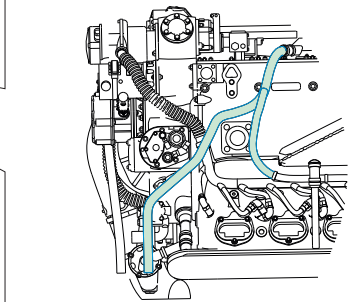

wire
Ø - 0,6mm
l - 20mm

MC 218
ALUMINIUM

wire
Ø - 0,3mm
l - 25,5mm

H 12
C 33
FLAT BLACK

wire
Ø - 0,3mm
l - 5mm

CORRECT POSITION