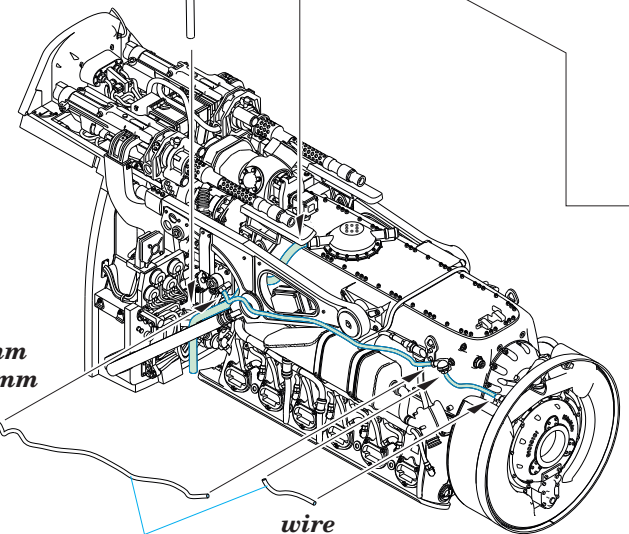

17

18

H 70
C 60
RLM02 GRAY

R51

19

wire
Ø - 0,6mm
l - 20mm

MC 218
ALUMINIUM

wire
Ø - 0,3mm
l - 25,5mm