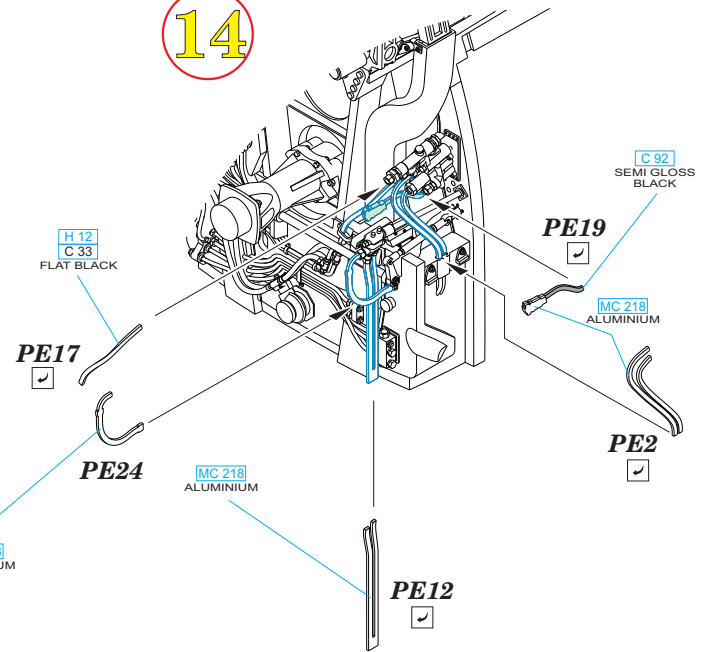

12

13

G-6/U4 VERSION

14

15

16

17