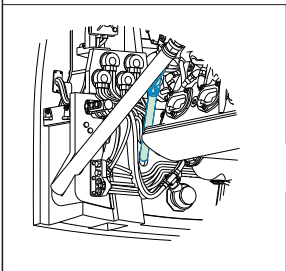

17

18

H 70
C 60
RLM02 GRAY

R51

19

wire
Ø - 0,6mm
l - 20mm

MC 218
ALUMINIUM

wire
Ø - 0,3mm
l - 25,5mm